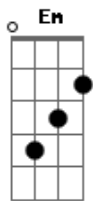

O Rappa - Cristo E Oxalá

Tom: G

Intro: Em

La La La ra ra ra ram...

Em D Em
Oxalá se mostrou assim tão grande
Em D
Como um espelho colorido
Em D Em
Pra mostrar pro próprio Cristo como ele era mulato
Em D Em
Já que Deus é uma espécie de mulato
Em D Em
Salve, Em nome de qualquer Deus, Salve Em
Salve, Em nome de qualquer Deus, Salve
Em D Em
Se eu me salvei, se eu me salvei

G Em
Foi pela fé , minha fé minha cultura, minha fé Em
G Em
Minha fé é meu jogo de cintura, minha fé, minha fé ééé

Acordes

© ukulele-chords.com

© ukulele-chords.com

© ukulele-chords.com

Em D Em
O Cristo partiu do alto do morro que nós somos :
Em D Em :
Rodeados de helicópteros que caçavam marginais :
Em D Em :
A mostrar mais uma vez o seu lado herói, herói :Após o
refrão,
Em D Em :repete
novamente.
Se transformando em Oxalá, vice-versa tanto faz :
Em D Em :
A rodar todo branco na mais linda procissão :
Em D Em :
Abençoando a fuga numa nova direção :

G Em
Minha fé, é meu jogo de cintura , minha fé
G Em
Minha fé, é meu jogo de cintura , minha fé , minhe fé ééé

La la la ra ra ra

cifras por Rodrigo Herculano