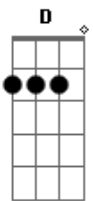

O Rappa - Cristo E Oxalá

Tom: G

Intro: Em

La La La ra ra ra ram...

Em D Em
Oxalá se mostrou assim tão grande
Em D
Como um espelho colorido
Em D Em
Pra mostrar pro próprio Cristo como ele era mulato
Em D Em
Já que Deus é uma espécie de mulato
Em D Em
Salve, Em nome de qualquer Deus, Salve Em
Salve, Em nome de qualquer Deus, Salve
Em D Em
Se eu me salvei, se eu me salvei

G Em
Foi pela fé , minha fé minha cultura, minha fé Em
G Em
Minha fé é meu jogo de cintura, minha fé, minha fé ééé

Acordes

© ukulele-chords.com

© ukulele-chords.com

© ukulele-chords.com

Em D Em
O Cristo partiu do alto do morro que nós somos :
Em D Em :
Rodeados de helicópteros que caçavam marginais :
Em D Em :
A mostrar mais uma vez o seu lado herói, herói :Após o
refrão,
Em D Em :repete
novamente.
Se transformando em Oxalá, vice-versa tanto faz :
Em D Em :
A rodar todo branco na mais linda procissão :
Em D Em :
Abençoando a fuga numa nova direção :

G Em
Minha fé, é meu jogo de cintura , minha fé
G Em
Minha fé, é meu jogo de cintura , minha fé , minhe fé ééé

La la la ra ra ra

cifras por Rodrigo Herculano