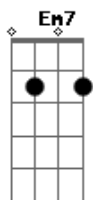

# O Rappa - Cristo E Oxalá

Tom: G

Intro: Em7

La La La ra ra ra ram...

Em7 D Em  
Oxalá se mostrou assim tão grande  
Em7 D  
Como um espelho colorido  
Em7 D Em7  
Pra mostrar pro próprio Cristo como ele era mulato  
Em7 D Em7  
Já que Deus é uma espécie de mulato  
Em7 D Em7  
Salve, Em nome de qualquer Deus, Salve  
Salve, Em nome de qualquer Deus, Salve  
Em7 D Em7  
Se eu me salvei, se eu me salvei

G Em7  
Foi pela fé, minha fé minha cultura, minha fé  
G Em7  
Minha fé é meu jogo de cintura, minha fé, minha fé ééé

## Acordes

© ukulele-chords.com

© ukulele-chords.com

© ukulele-chords.com

© ukulele-chords.com

Em7 D Em7  
O Cristo partiu do alto do morro que nós somos :  
Em7 D Em7  
Rodeados de helicópteros que caçavam marginais :  
Em7 D Em7  
A mostrar mais uma vez o seu lado herói, herói :Após o  
refrão,  
Em7 D Em7 :repete  
novamente.  
Se transformando em Oxalá, vice-versa tanto faz :  
Em7 D Em7  
A rodar todo branco na mais linda procissão :  
Em7 D Em7  
Abençoando a fuga numa nova direção :  
  
G Em7  
Minha fé, é meu jogo de cintura, minha fé  
G Em7  
Minha fé, é meu jogo de cintura, minha fé, minhe fé ééé  
  
La la la ra ra ra .....