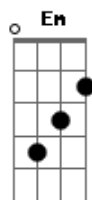

# O Rappa - Cristo E Oxalá

Tom: G

Intro: Em7

La La La ra ra ra ram...

Em7 D Em  
Oxalá se mostrou assim tão grande  
Em7 D  
Como um espelho colorido  
Em7 D Em7  
Pra mostrar pro próprio Cristo como ele era mulato  
Em7 D Em7  
Já que Deus é uma espécie de mulato  
Em7 D Em7  
Salve, Em nome de qualquer Deus, Salve  
Salve, Em nome de qualquer Deus, Salve  
Em7 D Em7  
Se eu me salvei, se eu me salvei

G Em7  
Foi pela fé, minha fé minha cultura, minha fé  
G Em7  
Minha fé é meu jogo de cintura, minha fé, minha fé ééé

## Acordes

© ukulele-chords.com

© ukulele-chords.com

© ukulele-chords.com

© ukulele-chords.com

Em7 D Em7  
O Cristo partiu do alto do morro que nós somos :  
Em7 D Em7  
Rodeados de helicópteros que caçavam marginais :  
Em7 D Em7  
A mostrar mais uma vez o seu lado herói, herói :Após o  
refrão,  
Em7 D Em7 :repete  
novamente.  
Se transformando em Oxalá, vice-versa tanto faz :  
Em7 D Em7  
A rodar todo branco na mais linda procissão :  
Em7 D Em7  
Abençoando a fuga numa nova direção :  
  
G Em7  
Minha fé, é meu jogo de cintura, minha fé  
G Em7  
Minha fé, é meu jogo de cintura, minha fé, minhe fé ééé  
  
La la la ra ra ra .....