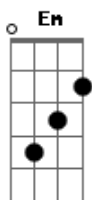

O Rappa - Cristo E Oxalá

Tom: G

Intro: Em7

La La La ra ra ra ram...

Em7 D Em
Oxalá se mostrou assim tão grande
Em7 D
Como um espelho colorido
Em7 D Em7
Pra mostrar pro próprio Cristo como ele era mulato
Em7 D Em7
Já que Deus é uma espécie de mulato
Em7 D Em7
Salve, Em nome de qualquer Deus, Salve
Salve, Em nome de qualquer Deus, Salve
Em7 D Em7
Se eu me salvei, se eu me salvei

G Em7
Foi pela fé , minha fé minha cultura, minha fé
G Em7
Minha fé é meu jogo de cintura, minha fé, minha fé ééé

Acordes

© ukulele-chords.com

© ukulele-chords.com

© ukulele-chords.com

© ukulele-chords.com

Em7 D Em7
O Cristo partiu do alto do morro que nós somos :
Em7 D Em7
Rodeados de helicópteros que caçavam marginais :
Em7 D Em7
A mostrar mais uma vez o seu lado herói, herói :Após o
refrão,
Em7 D Em7 :repete
novamente.
Se transformando em Oxalá, vice-versa tanto faz :
Em7 D Em7
A rodar todo branco na mais linda procissão :
Em7 D Em7
Abençoando a fuga numa nova direção :