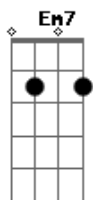

# O Rappa - Cristo E Oxalá

Tom: G

Intro: Em7

La La La ra ra ra ram...

Em7 D Em  
Oxalá se mostrou assim tão grande  
Em7 D  
Como um espelho colorido  
Em7 D Em7  
Pra mostrar pro próprio Cristo como ele era mulato  
Em7 D Em7  
Já que Deus é uma espécie de mulato  
Em7 D Em7  
Salve, Em nome de qualquer Deus, Salve  
Salve, Em nome de qualquer Deus, Salve  
Em7 D Em7  
Se eu me salvei, se eu me salvei

G Em7  
Foi pela fé , minha fé minha cultura, minha fé  
G Em7  
Minha fé é meu jogo de cintura, minha fé, minha fé ééé

## Acordes

© ukulele-chords.com

© ukulele-chords.com

© ukulele-chords.com

© ukulele-chords.com

Em7 D Em7  
O Cristo partiu do alto do morro que nós somos :  
Em7 D Em7  
Rodeados de helicópteros que caçavam marginais :  
Em7 D Em7  
A mostrar mais uma vez o seu lado herói, herói :Após o  
refrão,  
Em7 D Em7 :repete  
novamente.  
Se transformando em Oxalá, vice-versa tanto faz :  
Em7 D Em7  
A rodar todo branco na mais linda procissão :  
Em7 D Em7  
Abençoando a fuga numa nova direção :  
  
G Em7  
Minha fé, é meu jogo de cintura , minha fé  
G Em7  
Minha fé, é meu jogo de cintura , minha fé , minhe fé ééé  
  
La la la ra ra ra .....