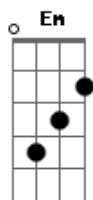

O Rappa - Cristo E Oxalá

Tom: G

Intro: Em7

La La La ra ra ra ram...

Em7 D Em
Oxalá se mostrou assim tão grande
Em7 D
Como um espelho colorido
Em7 D Em7
Pra mostrar pro próprio Cristo como ele era mulato
Em7 D Em7
Já que Deus é uma espécie de mulato
Em7 D Em7
Salve, Em nome de qualquer Deus, Salve
Salve, Em nome de qualquer Deus, Salve
Em7 D Em7
Se eu me salvei, se eu me salvei

G Em7
Foi pela fé , minha fé minha cultura, minha fé
G Em7
Minha fé é meu jogo de cintura, minha fé, minha fé ééé

Acordes

© ukulele-chords.com

© ukulele-chords.com

© ukulele-chords.com

© ukulele-chords.com

Em7 D Em7
O Cristo partiu do alto do morro que nós somos :
Em7 D Em7
Rodeados de helicópteros que caçavam marginais :
Em7 D Em7
A mostrar mais uma vez o seu lado herói, herói :Após o
refrão,
Em7 D Em7 :repete
novamente.
Se transformando em Oxalá, vice-versa tanto faz :
Em7 D Em7
A rodar todo branco na mais linda procissão :
Em7 D Em7
Abençoando a fuga numa nova direção :