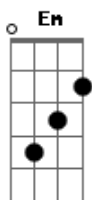

# O Rappa - Cristo E Oxalá

Tom: G

Intro: Em7

La La La ra ra ra ram...

Em7 D Em  
Oxalá se mostrou assim tão grande  
Em7 D  
Como um espelho colorido  
Em7 D Em7  
Pra mostrar pro próprio Cristo como ele era mulato  
Em7 D Em7  
Já que Deus é uma espécie de mulato  
Em7 D Em7  
Salve, Em nome de qualquer Deus, Salve  
Salve, Em nome de qualquer Deus, Salve  
Em7 D Em7  
Se eu me salvei, se eu me salvei

G Em7  
Foi pela fé , minha fé minha cultura, minha fé  
G Em7  
Minha fé é meu jogo de cintura, minha fé, minha fé ééé

## Acordes

© ukulele-chords.com

© ukulele-chords.com

© ukulele-chords.com

© ukulele-chords.com

Em7 D Em7  
O Cristo partiu do alto do morro que nós somos :  
Em7 D Em7  
Rodeados de helicópteros que caçavam marginais :  
Em7 D Em7  
A mostrar mais uma vez o seu lado herói, herói :Após o  
refrão,  
Em7 D Em7 :repete  
novamente.  
Se transformando em Oxalá, vice-versa tanto faz :  
Em7 D Em7  
A rodar todo branco na mais linda procissão :  
Em7 D Em7  
Abençoando a fuga numa nova direção :  
  
G Em7  
Minha fé, é meu jogo de cintura , minha fé  
G Em7  
Minha fé, é meu jogo de cintura , minha fé , minhe fé ééé  
  
La la la ra ra ra .....