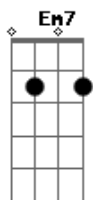

© ukulele-chords.com