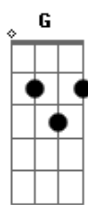

© ukulele-chords.com