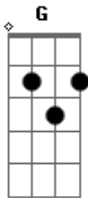

© ukulele-chords.com