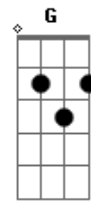

O Prumo - Só Você Baby

Tom: C

Intro: D D D

Dm
Hoje eu acordei pensando em você... êh F
G
E quando eu fui dormir eu não me esqueci
Dm F
Fechei os olhos e lembrei do seu sorriso... U
G
Que também me fez sorrir
Dm
Por que você não
F G
Está aqui comigo, alguns não querem nem que eu seja o seu
amigo Dm
F

Só por que eu gosto dessa música que eu canto

G7
Eles conspiram e eles vivem conspirando
F Dm G7
E dizem que sou mal e que eu não vou te fazer bem, e falam dos
meus dread look
F
E do que eu visto também Dm
Mais eu não estou nem ai
F
Eu só não posso desistir de ser quem eu sou
G7 A7
E então esqueço tudo e só penso no nosso amor
Dm G7
Baby... baby... só você
Pode me fazer feliz

Acordes

© ukulele-chords.com

© ukulele-chords.com

© ukulele-chords.com

© ukulele-chords.com

© ukulele-chords.com

© ukulele-chords.com

© ukulele-chords.com