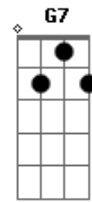

© ukulele-chords.com