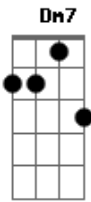

© ukulele-chords.com