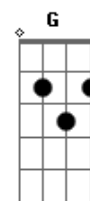

© ukulele-chords.com