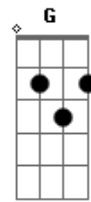

© ukulele-chords.com