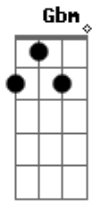

© ukulele-chords.com