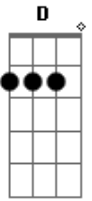

© ukulele-chords.com