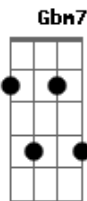

© ukulele-chords.com