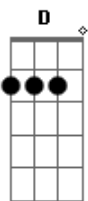

© ukulele-chords.com