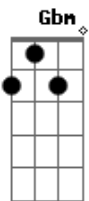

© ukulele-chords.com