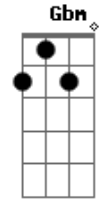

© ukulele-chords.com