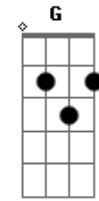

© ukulele-chords.com