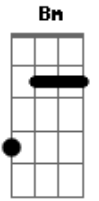

© ukulele-chords.com