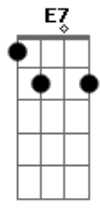

© ukulele-chords.com