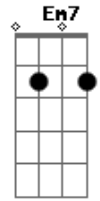

© ukulele-chords.com