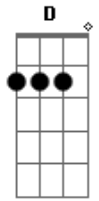

O Muro de Pedra - Espero a Hora

tom:

Intro: **Bm** **D** **E**
Em **Bm** **D**
E **G** **Bm**

D **E7** **G**
Estranho pensar que o Amor nos afastou
Bm **D** **E7** **G**
E a maior declaração de amor é ficar longe de você
Bm
Posso até não compreender
D **G** **Em7**
Parece que alguém quer nos proteger
Bm **D**
Se por amor se entregou e morreu por nós
D
Para dar a vida eterna
G **Em**
Como poderia duvidar do Verbo Vivo?

Bm **G** **D**
Ainda que nem tudo corra bem
Em **Bm**
Minha esperança esta Naquele que me prometeu
G
Que estaria aqui
D
Não me deixaria aqui
Em **Bm**
Mas me levaria para mais perto
(**G** **D** **E** **Em**)

Bm **D**
Olho para o alto de onde meu socorro vem
G **Em**
A minha mente sã me leva a crer nas Palavras de vida
Bm **D**
Se por amor se entregou e morreu por nós
D
Para dar a vida eterna
G **Em**
Como poderia duvidar do Verbo Vivo?
Bm **G** **D**
Ainda que nem tudo corra bem
Em7 **Bm**
Minha esperança esta Naquele que me prometeu
G
Que estaria aqui
D
Não me deixaria aqui
Em7 **Bm**
Mas me levaria para mais perto
(**Gbm** **G** **Em**)
(**D** **A** **Bm**)
Bm **D**
Pode ser que seja hoje
Gbm
Ou amanhã talvez, não sei
Em **Bm** **D**
Mas sei que eu espero a hora
G **Bm** **D**
De entrar pela porta e mergulhar
G **Bm** **A** **Bm** **G**
Descansar nos braços do Amor

Acordes

© ukulele-chords.com