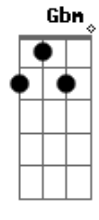

© ukulele-chords.com