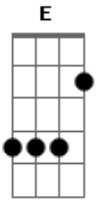

© ukulele-chords.com