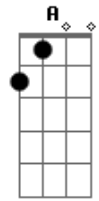

© ukulele-chords.com