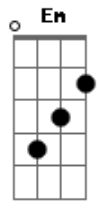

© ukulele-chords.com