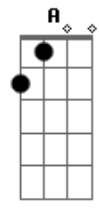

© ukulele-chords.com