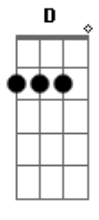

O Muro de Pedra - Espero a Hora

tom:

Intro: **Bm** **D** **E**
Em **Bm** **D**
E **G** **Bm**

D **E7** **G**
Estranho pensar que o Amor nos afastou
Bm **D** **E7** **G**
E a maior declaração de amor é ficar longe de você
Bm
Posso até não compreender
D **G** **Em7**
Parece que alguém quer nos proteger
Bm **D**
Se por amor se entregou e morreu por nós
D
Para dar a vida eterna
G **Em**
Como poderia duvidar do Verbo Vivo?

Bm **G** **D**
Ainda que nem tudo corra bem
Em **Bm**
Minha esperança esta Naquele que me prometeu
G
Que estaria aqui
D
Não me deixaria aqui
Em **Bm**
Mas me levaria para mais perto
(**G** **D** **E** **Em**)

Bm **D**
Olho para o alto de onde meu socorro vem
G **Em**
A minha mente sã me leva a crer nas Palavras de vida
Bm **D**
Se por amor se entregou e morreu por nós
D
Para dar a vida eterna
G **Em**
Como poderia duvidar do Verbo Vivo?
Bm **G** **D**
Ainda que nem tudo corra bem
Em7 **Bm**
Minha esperança esta Naquele que me prometeu
G
Que estaria aqui
D
Não me deixaria aqui
Em7 **Bm**
Mas me levaria para mais perto
(**Gbm** **G** **Em**)
(**D** **A** **Bm**)
Bm **D**
Pode ser que seja hoje
Gbm
Ou amanhã talvez, não sei
Em **Bm** **D**
Mas sei que eu espero a hora
G **Bm** **D**
De entrar pela porta e mergulhar
G **Bm** **A** **Bm** **G**
Descansar nos braços do Amor

Acordes

© ukulele-chords.com