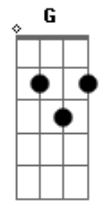

© ukulele-chords.com