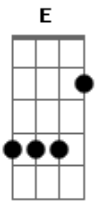

© ukulele-chords.com