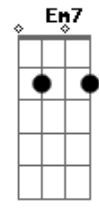

© ukulele-chords.com