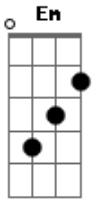

© ukulele-chords.com