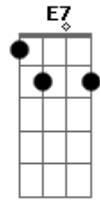

© ukulele-chords.com