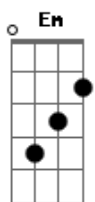

© ukulele-chords.com

© ukulele-chords.com