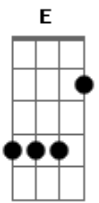

© ukulele-chords.com