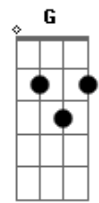

© ukulele-chords.com