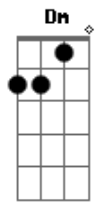

© ukulele-chords.com