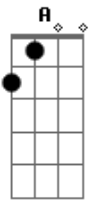

O Manguê - Índio Preto

tom:

Intro: A E D E G A

Am7
Um preto me contou

Que a injustiça transformou

Um bicho em Homem

Um bicho em Homem

Muito tempo se passou

O Homem se adaptou

E não da valor

Aos seus antepassados

Am7
Pode parecer loucura
A batalha começou

Vou chamar o Índio Preto

Que um dia me incorporou

Acordes

© ukulele-chords.com