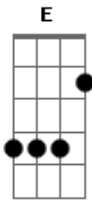

© ukulele-chords.com