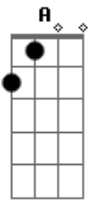

# O Manguê - Índio Preto

tom:

Intro: A E D E G A

Am7  
Um preto me contou

Que a injustiça transformou

Um bicho em Homem

Um bicho em Homem

Muito tempo se passou

O Homem se adaptou

E não da valor

Aos seus antepassados

Am7  
Pode parecer loucura  
A batalha começou

Vou chamar o Índio Preto

Que um dia me incorporou