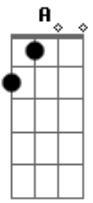

O Manguê - Índio Preto

tom:

Intro: A E D E G A

Am7
Um preto me contou

Que a injustiça transformou

Um bicho em Homem

Um bicho em Homem

Muito tempo se passou

O Homem se adaptou

E não da valor

Aos seus antepassados

Am7
Pode parecer loucura
A batalha começou

Vou chamar o Índio Preto

Que um dia me incorporou

Acordes

© ukulele-chords.com