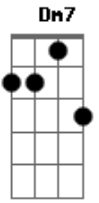

© ukulele-chords.com