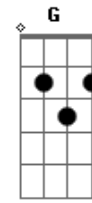

© ukulele-chords.com