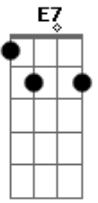

© ukulele-chords.com