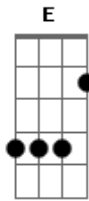

© ukulele-chords.com