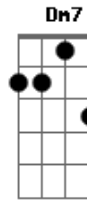

© ukulele-chords.com