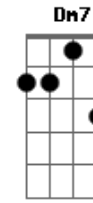

© ukulele-chords.com