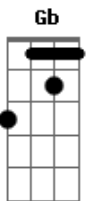

O Maior Clichê do Mundo - Seja Refúgio

Tom: **B**

m

Meu Santo, não consigo nem contar **Bm** **A**
 A quantidade do amor que sentes por mim **G** **Em**
 É mais fácil eu contar as estrelas **Bm** **A**
 As mais belas estrelas e telas pra mim **G** **Em**
 Sem Ti não tem sentido na vida **Bm** **A**
 Ter vida por vida ou vida sem fim **G** **Em**
 Seja refugio para mim **Bm** **A** **G** **Em**

(E Gb G A)

Bm
 No meu refugio é aquele dito cujo
A
 Suportado por três furos morreu em meu lugar
G

Difícil de calar a voz que quer gritar:
Em
 Plante a semente e os frutos colherá
Bm
 Ele me guarda em todos os momentos
A
 Desperta sentimentos difíceis de explicar
G
 Ele é justo e vem para reinar
Em
 Vem pra coagir aquele que quer atrasar
Bm
 Eu vivo na batalha, a batalha é diária
A
 Não é fácil ta na área e ser um atalaia
G
 Levando o evangelho sendo um pescador de almas
Em
 Pra revolucionar contamos com seu FIRE
Bm **A** **G** **Em**
 Seja refugio para mim

[Solo] **Bm** **A** **G** **Em**
Bm **A** **G**
E **Gb** **G** **A** **Bm**

Acordes

© ukulele-chords.com

© ukulele-chords.com

© ukulele-chords.com

© ukulele-chords.com

© ukulele-chords.com

© ukulele-chords.com