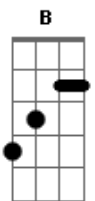

O Maior Clichê do Mundo - Seja Refúgio

Tom: **B**

m

Meu Santo, não consigo nem contar **Bm** **A**
 A quantidade do amor que sentes por mim **G** **Em**
 É mais fácil eu contar as estrelas **Bm** **A**
 As mais belas estrelas e telas pra mim **G** **Em**
 Sem Ti não tem sentido na vida **Bm** **A**
 Ter vida por vida ou vida sem fim **G** **Em**
 Seja refugio para mim **Bm** **A** **G** **Em**

(E Gb G A)

Bm
 No meu refugio é aquele dito cujo
A
 Suportado por três furos morreu em meu lugar
G

Difícil de calar a voz que quer gritar:
Em
 Plante a semente e os frutos colherá
Bm
 Ele me guarda em todos os momentos
A
 Desperta sentimentos difíceis de explicar
G
 Ele é justo e vem para reinar
Em
 Vem pra coagir aquele que quer atrasar
Bm
 Eu vivo na batalha, a batalha é diária
A
 Não é fácil ta na área e ser um atalaia
G
 Levando o evangelho sendo um pescador de almas
Em
 Pra revolucionar contamos com seu FIRE
Bm **A** **G** **Em**
 Seja refugio para mim

[Solo] **Bm** **A** **G** **Em**
Bm **A** **G**
E **Gb** **G** **A** **Bm**

Acordes

© ukulele-chords.com

© ukulele-chords.com

© ukulele-chords.com

© ukulele-chords.com

© ukulele-chords.com

© ukulele-chords.com