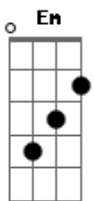

O Maior Clichê do Mundo - Seja Refúgio

Tom: **B**

m

Meu Santo, não consigo nem contar **Bm** **A**
 A quantidade do amor que sentes por mim **G** **Em**
 É mais fácil eu contar as estrelas **Bm** **A**
 As mais belas estrelas e telas pra mim **G** **Em**
 Sem Ti não tem sentido na vida **Bm** **A**
 Ter vida por vida ou vida sem fim **G** **Em**
 Seja refugio para mim **Bm** **A** **G** **Em**

(E Gb G A)

Bm
 No meu refugio é aquele dito cujo
A
 Suportado por três furos morreu em meu lugar
G

Difícil de calar a voz que quer gritar:
Em
 Plante a semente e os frutos colherá
Bm
 Ele me guarda em todos os momentos
A
 Desperta sentimentos difíceis de explicar
G
 Ele é justo e vem para reinar
Em
 Vem pra coagir aquele que quer atrasar
Bm
 Eu vivo na batalha, a batalha é diária
A
 Não é fácil ta na área e ser um atalaia
G
 Levando o evangelho sendo um pescador de almas
Em
 Pra revolucionar contamos com seu FIRE
Bm **A** **G** **Em**
 Seja refugio para mim

[Solo] **Bm** **A** **G** **Em**
Bm **A** **G**
E **Gb** **G** **A** **Bm**

Acordes

© ukulele-chords.com

© ukulele-chords.com

© ukulele-chords.com

© ukulele-chords.com

© ukulele-chords.com

© ukulele-chords.com