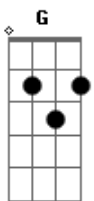

O Maior Clichê do Mundo - Seja Refúgio

Tom: **B**

m

Meu Santo, não consigo nem contar **Bm** **A**
 A quantidade do amor que sentes por mim **G** **Em**
 É mais fácil eu contar as estrelas **Bm** **A**
 As mais belas estrelas e telas pra mim **G** **Em**
 Sem Ti não tem sentido na vida **Bm** **A**
 Ter vida por vida ou vida sem fim **G** **Em**
 Seja refugio para mim **Bm** **A** **G** **Em**

(E Gb G A)

Bm
 No meu refugio é aquele dito cujo
A
 Suportado por três furos morreu em meu lugar
G

Difícil de calar a voz que quer gritar:
Em
 Plante a semente e os frutos colherá
Bm
 Ele me guarda em todos os momentos
A
 Desperta sentimentos difíceis de explicar
G
 Ele é justo e vem para reinar
Em
 Vem pra coagir aquele que quer atrasar
Bm
 Eu vivo na batalha, a batalha é diária
A
 Não é fácil ta na área e ser um atalaia
G
 Levando o evangelho sendo um pescador de almas
Em
 Pra revolucionar contamos com seu FIRE
Bm **A** **G** **Em**
 Seja refugio para mim

[Solo] **Bm** **A** **G** **Em**
Bm **A** **G**
E **Gb** **G** **A** **Bm**

Acordes

© ukulele-chords.com

© ukulele-chords.com

© ukulele-chords.com

© ukulele-chords.com

© ukulele-chords.com

© ukulele-chords.com