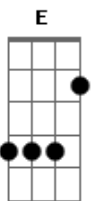

O Maior Clichê do Mundo - Seja Refúgio

Tom: **B**

m

Meu Santo, não consigo nem contar **Bm** **A**
 A quantidade do amor que sentes por mim **G** **Em**
 É mais fácil eu contar as estrelas **Bm** **A**
 As mais belas estrelas e telas pra mim **G** **Em**
 Sem Ti não tem sentido na vida **Bm** **A**
 Ter vida por vida ou vida sem fim **G** **Em**
 Seja refugio para mim **Bm** **A** **G** **Em**

(E Gb G A)

Bm
 No meu refugio é aquele dito cujo
A
 Suportado por três furos morreu em meu lugar
G

Difícil de calar a voz que quer gritar:
Em
 Plante a semente e os frutos colherá
Bm
 Ele me guarda em todos os momentos
A
 Desperta sentimentos difíceis de explicar
G
 Ele é justo e vem para reinar
Em
 Vem pra coagir aquele que quer atrasar
Bm
 Eu vivo na batalha, a batalha é diária
A
 Não é fácil ta na área e ser um atalaia
G
 Levando o evangelho sendo um pescador de almas
Em
 Pra revolucionar contamos com seu FIRE
Bm **A** **G** **Em**
 Seja refugio para mim

[Solo] **Bm** **A** **G** **Em**
Bm **A** **G**
E **Gb** **G** **A** **Bm**

Acordes

© ukulele-chords.com

© ukulele-chords.com

© ukulele-chords.com

© ukulele-chords.com

© ukulele-chords.com

© ukulele-chords.com