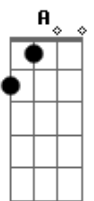

(E Gb G A)

Bm
 No meu refugio é aquele dito cujo
A
 Suportado por três furos morreu em meu lugar
G

Difícil de calar a voz que quer gritar:
Em
 Plante a semente e os frutos colherá
Bm
 Ele me guarda em todos os momentos
A
 Desperta sentimentos difíceis de explicar
G
 Ele é justo e vem para reinar
Em
 Vem pra coagir aquele que quer atrasar
Bm
 Eu vivo na batalha, a batalha é diária
A
 Não é fácil ta na área e ser um atalaia
G
 Levando o evangelho sendo um pescador de almas
Em
 Pra revolucionar contamos com seu FIRE
Bm **A** **G** **Em**
 Seja refugio para mim

[Solo] **Bm** **A** **G** **Em**
Bm **A** **G**
E **Gb** **G** **A** **Bm**

Acordes

© ukulele-chords.com

© ukulele-chords.com

© ukulele-chords.com

© ukulele-chords.com

© ukulele-chords.com

© ukulele-chords.com