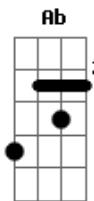

© ukulele-chords.com