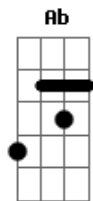

© ukulele-chords.com