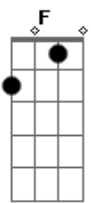

O Maior Clichê do Mundo - Foguete

tom: **G**

[Primeira Parte]

F Não sei se é de foguete ou avião **Dm**
Am Que cristo vem do alto me buscar **G**
F Só sei que Ele vem sem demora **Dm**
Am Na velocidade da luz **G**

[Refrão]

F **Dm**
E Ele já decolou
Am
E os nossos corações
G
São sua pista de pouso

[Segunda Parte]

F
E rompeu as barreiras
Am
Do som em meu coração

(**F** **G** **Ab** **Am**)
(**G** **Am** **C**)
(**B** **G** **F**)

Acordes

© ukulele-chords.com

© ukulele-chords.com

© ukulele-chords.com

© ukulele-chords.com

© ukulele-chords.com

© ukulele-chords.com

© ukulele-chords.com

© ukulele-chords.com