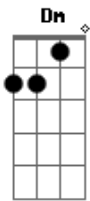

O Maior Clichê do Mundo - Foguete

tom: G
[Primeira Parte]

F Não sei se é de foguete ou avião Dm
Am Que cristo vem do alto me buscar G
F Só sei que Ele vem sem demora Dm
Am Na velocidade da luz G

[Refrão]

F Dm
E Ele já decolou
Am
E os nossos corações
G
São sua pista de pouso

[Segunda Parte]

F
E rompeu as barreiras
Am
Do som em meu coração

(F G Ab Am)
(G Am C)
(B G F)

Acordes

© ukulele-chords.com

© ukulele-chords.com

© ukulele-chords.com

© ukulele-chords.com

© ukulele-chords.com

© ukulele-chords.com

© ukulele-chords.com

© ukulele-chords.com