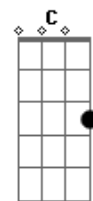

© ukulele-chords.com