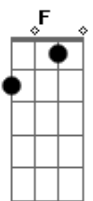

O Maior Clichê do Mundo - Foguete

tom: G
[Primeira Parte]

F Não sei se é de foguete ou avião Dm
Am Que cristo vem do alto me buscar G
F Só sei que Ele vem sem demora Dm
Am Na velocidade da luz G

[Refrão]

F Dm
E Ele já decolou
Am
E os nossos corações
G
São sua pista de pouso

[Segunda Parte]

F
E rompeu as barreiras
Am
Do som em meu coração

(F G Ab Am)
(G Am C)
(B G F)

Acordes

© ukulele-chords.com

© ukulele-chords.com