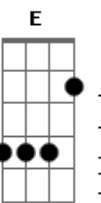

© ukulele-chords.com