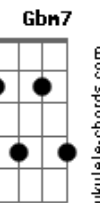

© ukulele-chords.com