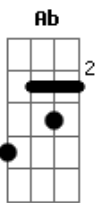

O Mágico Di Ó - Se Sêsse

tom:

Intro: **Dm** **G**

Dm **A7**
Se tudo sêsse do jeito que eu queria

Dm **A7**
Se esse Mágico realmente puder me dar

Gm **F**
Um arco-íris que cruzasse o céu inteiro

E7
E tanta poça, eita!

Coração!

Um colchão!
É, quer dizer... determinação!
E eu, o maior mamulengo da região!

G **D**
Se eu ganhasse, se me dessem

C **G**
Tudo aquilo que sonho tanto ter

C **Db** **G**
Tinha tudo e mais um tanto

A7 **D7** **G** **G** **G** **G**
Pois agora junto já tem você
(**G** **G** **G** **G**)
Já tem você
Já tem você
G **G** **G**
Já tem você

Acordes

© ukulele-chords.com

© ukulele-chords.com

© ukulele-chords.com