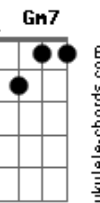

© ukulele-chords.com