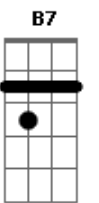

© ukulele-chords.com