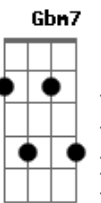

© ukulele-chords.com