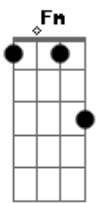

© ukulele-chords.com