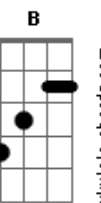

© ukulele-chords.com