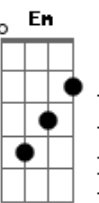

© ukulele-chords.com