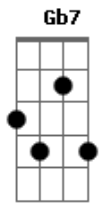

© ukulele-chords.com