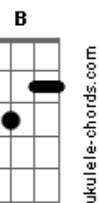

© ukulele-chords.com