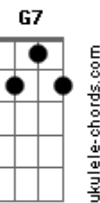

© ukulele-chords.com