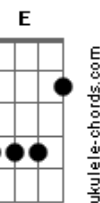

© ukulele-chords.com