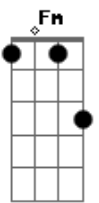

© ukulele-chords.com