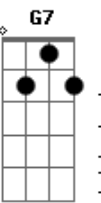

© ukulele-chords.com