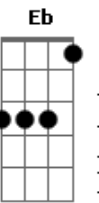

© ukulele-chords.com