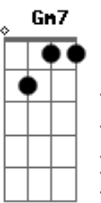

© ukulele-chords.com