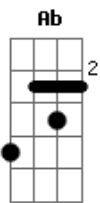

O Mágico Di Ó - Se Sêsse

tom:

Intro: **Dm** **G**

Dm **A7**
Se tudo sêsse do jeito que eu queria

Dm **A7**
Se esse Mágico realmente puder me dar

Gm **F**
Um arco-íris que cruzasse o céu inteiro

E7
E tanta poça, eita!

Coração!

Um colchão!
É, quer dizer... determinação!
E eu, o maior mamulengo da região!

G **D**
Se eu ganhasse, se me dessem

C **G**
Tudo aquilo que sonho tanto ter

C **Db** **G**
Tinha tudo e mais um tanto

A7 **D7** **G** **G** **G** **G**
Pois agora junto já tem você
(**G** **G** **G** **G**)
Já tem você
Já tem você
G **G** **G**
Já tem você

Acordes

© ukulele-chords.com

© ukulele-chords.com

© ukulele-chords.com