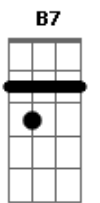

O Mágico Di Ó - Se Sêsse

tom:

Intro: **Dm** **G**

Dm **A7**
Se tudo sêsse do jeito que eu queria

Dm **A7**
Se esse Mágico realmente puder me dar

Gm **F**
Um arco-íris que cruzasse o céu inteiro

E7
E tanta poça, eita!

Coração!

Um colchão!
É, quer dizer... determinação!
E eu, o maior mamulengo da região!

G **D**
Se eu ganhasse, se me dessem

C **G**
Tudo aquilo que sonho tanto ter

C **Db** **G**
Tinha tudo e mais um tanto

A7 **D7** **G** **G** **G** **G**
Pois agora junto já tem você
(**G** **G** **G** **G**)
Já tem você
Já tem você
G **G** **G**
Já tem você

Acordes

© ukulele-chords.com

© ukulele-chords.com

© ukulele-chords.com