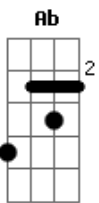

© ukulele-chords.com