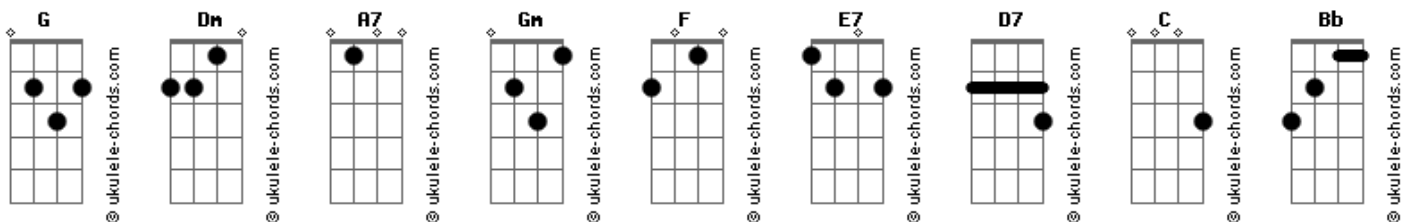

Se eu pudesse, se eu amasse
Gb7 **B7** **E**
Juntaria... as juntas com xodó

(**E** **C** **Fm**)

(**Fm**)
Ai, gente, mas vocês são realmente muito empolgado?
Olha, eu não tenho coragem nem pra dizer o que faria se
Tivesse a dita cuja

Ah, não, pode desembuchar, seu Leão!

Deixe de ser tabaréu, rapaz

Oxente, eu realmente não sei
Ande, macho!

F7 **Bbm**
Se a coragem sonhada me fosse dada

Eb **Ab** **C7**
Só vejo um jeito que seria governar

Fm **Gm7**
Assim a fera continua pendurada

C7 **Fm** **C7**
E todos acham que está a trabalhar

Que feiúra, seu Leão, escute

F **C**
Se eu pensasse, se eu tivesse

Bb **F**
Miolos pra lhe dar uma lição

Bb **B** **F**
Saberia com que rima

G7 **C**
Eu terminaria

F
Esse refrão

(**F** **D7**)

Um chuvão!

Coração!

Um colchão!
É, quer dizer... determinação!
E eu, o maior mamulengo da região!

G **D**
Se eu ganhasse, se me dessem

C **G**
Tudo aquilo que sonho tanto ter

C **Db** **G**
Tinha tudo e mais um tanto

A7 **D7** **G** **G** **G** **G**
Pois agora junto já tem você
(**G** **G** **G** **G**)
Já tem você
Já tem você
G **G** **G**
Já tem você

Acordes