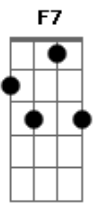

© ukulele-chords.com