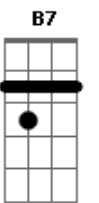

O Mágico Di Ó - Se Sêsse

tom:

Intro: **Dm** **G**

Dm **A7**
Se tudo sêsse do jeito que eu queria

Dm **A7**
Se esse Mágico realmente puder me dar

Gm **F**
Um arco-íris que cruzasse o céu inteiro

E7
E tanta poça, eita!

Coração!

Um colchão!
É, quer dizer... determinação!
E eu, o maior mamulengo da região!

G **D**
Se eu ganhasse, se me dessem

C **G**
Tudo aquilo que sonho tanto ter

C **Db** **G**
Tinha tudo e mais um tanto

A7 **D7** **G** **G** **G** **G**
Pois agora junto já tem você
(**G** **G** **G** **G**)
Já tem você
Já tem você
G **G** **G**
Já tem você

Acordes

© ukulele-chords.com

© ukulele-chords.com

© ukulele-chords.com