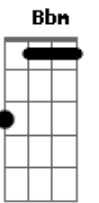

© ukulele-chords.com