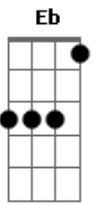

© ukulele-chords.com