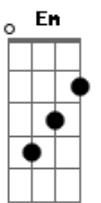

© ukulele-chords.com