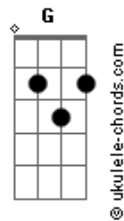

O Incrível Mundo de Gumball - Se Não Dá Pra Perdoar Procure Doar

tom:

Intro: C Em C Em

[Primeira Parte]

C Am
Dez mil motivos pra desistir
G A7
Tantas palavras por ouvir
C D
Você não quer tentar reparar
G Em
O seu passado quebrado já
C Bm
Não compreende em seu coração
B7 Em
Que o tempo escorre em suas mãos
C Am
Desculpas não vão disfarçar
G A7
As cicatrizes que vão ficar

[Refrão]

C D
Se não dá pra perdoar
G
Procure doar
C D G
Solte o peso que não deixa você voar

(C Am C)

Acordes

[Segunda Parte]

C Am
Pra que esse jogo errado
G B7
De discutir quem é culpado
C D
Memórias vão se apagar
G Em
A cada dia se afastar

C Bm
A direção tem que mudar
B7 Em
Pra no remorso não afundar
C Am
Você precisa só freiar
G A
Pra dos seus erros se livrar

[Refrão]

C D
Se não dá pra perdoar
G
Procure doar
C D G
Solte o peso que não deixa você voar