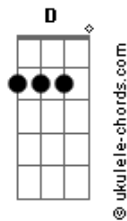

O Incrível Mundo de Gumball - Se Não Dá Pra Perdoar Procure Doar

tom:

Intro: C Em C Em

[Primeira Parte]

C Am
Dez mil motivos pra desistir
G A7
Tantas palavras por ouvir
C D
Você não quer tentar reparar
G Em
O seu passado quebrado já
C Bm
Não compreende em seu coração
B7 Em
Que o tempo escorre em suas mãos
C Am
Desculpas não vão disfarçar
G A7
As cicatrizes que vão ficar

[Refrão]

C D
Se não dá pra perdoar
G
Procure doar
C D G
Solte o peso que não deixa você voar

(C Am C)

Acordes

[Segunda Parte]

C Am
Pra que esse jogo errado
G B7
De discutir quem é culpado
C D
Memórias vão se apagar
G Em
A cada dia se afastar