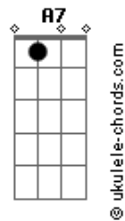

O Incrível Mundo de Gumball - Se Não Dá Pra Perdoar Procure Doar

tom:

Intro: C Em C Em

[Primeira Parte]

C Am
Dez mil motivos pra desistir
G A7
Tantas palavras por ouvir
C D
Você não quer tentar reparar
G Em
O seu passado quebrado já
C Bm
Não compreende em seu coração
B7 Em
Que o tempo escorre em suas mãos
C Am
Desculpas não vão disfarçar
G A7
As cicatrizes que vão ficar

[Refrão]

C D
Se não dá pra perdoar
G
Procure doar
C D G
Solte o peso que não deixa você voar

(C Am C)

Acordes

[Segunda Parte]

C Am
Pra que esse jogo errado
G B7
De discutir quem é culpado
C D
Memórias vão se apagar
G Em
A cada dia se afastar

C Bm
A direção tem que mudar
B7 Em
Pra no remorso não afundar
C Am
Você precisa só freiar
G A
Pra dos seus erros se livrar

[Refrão]

C D
Se não dá pra perdoar
G
Procure doar
C D G
Solte o peso que não deixa você voar

[Final] C Am C
D G
C D G
C Am G
C G