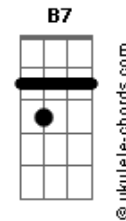

O Incrível Mundo de Gumball - Se Não Dá Pra Perdoar Procure Doar

tom:

Intro: C Em C Em

[Primeira Parte]

C Am
Dez mil motivos pra desistir
G A7
Tantas palavras por ouvir
C D
Você não quer tentar reparar
G Em
O seu passado quebrado já
C Bm
Não compreende em seu coração
B7 Em
Que o tempo escorre em suas mãos
C Am
Desculpas não vão disfarçar
G A7
As cicatrizes que vão ficar

[Refrão]

C D
Se não dá pra perdoar
G
Procure doar
C D G
Solte o peso que não deixa você voar

(C Am C)

Acordes

[Segunda Parte]

C Am
Pra que esse jogo errado
G B7
De discutir quem é culpado
C D
Memórias vão se apagar
G Em
A cada dia se afastar