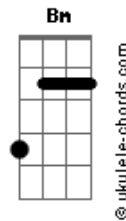

O Incrível Mundo de Gumball - Se Não Dá Pra Perdoar Procure Doar

tom:

Intro: C Em C Em

[Primeira Parte]

C Am
Dez mil motivos pra desistir
G A7
Tantas palavras por ouvir
C D
Você não quer tentar reparar
G Em
O seu passado quebrado já
C Bm
Não compreende em seu coração
B7 Em
Que o tempo escorre em suas mãos
C Am
Desculpas não vão disfarçar
G A7
As cicatrizes que vão ficar

[Refrão]

C D
Se não dá pra perdoar
G
Procure doar
C D G
Solte o peso que não deixa você voar

(C Am C)

Acordes

[Segunda Parte]

C Am
Pra que esse jogo errado
G B7
De discutir quem é culpado
C D
Memórias vão se apagar
G Em
A cada dia se afastar