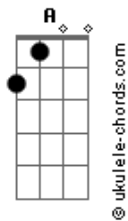

O Incrível Mundo de Gumball - Se Não Dá Pra Perdoar Procure Doar

tom:

Intro: C Em C Em

[Primeira Parte]

C Am
Dez mil motivos pra desistir
G A7
Tantas palavras por ouvir
C D
Você não quer tentar reparar
G Em
O seu passado quebrado já
C Bm
Não compreende em seu coração
B7 Em
Que o tempo escorre em suas mãos
C Am
Desculpas não vão disfarçar
G A7
As cicatrizes que vão ficar

[Refrão]

C D
Se não dá pra perdoar
G
Procure doar
C D G
Solte o peso que não deixa você voar

(C Am C)

Acordes

[Segunda Parte]

C Am
Pra que esse jogo errado
G B7
De discutir quem é culpado
C D
Memórias vão se apagar
G Em
A cada dia se afastar