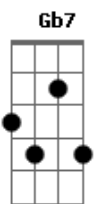

© ukulele-chords.com

© ukulele-chords.com