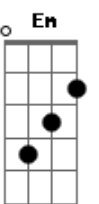

© ukulele-chords.com