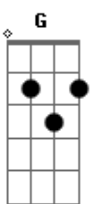

© ukulele-chords.com