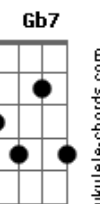

© ukulele-chords.com