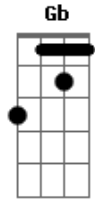

© ukulele-chords.com