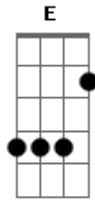

O Grilo - Vou Levar

tom:

Intro: Dbm7 E B A
 Dbm7 E B A
 Dbm7 E B A
 Dbm7 E B A

[Primeira Parte]

Dbm7 E B A
 No dia em que eu enlouqueci de vez
 Dbm7 E B A
 Os meus cinco sentidos pareciam seis
 Dbm7 E B A
 E todas as verdades escondiam um talvez
 Dbm7 E B A Dbm7
 Um mas, tanto fez, tanto faz
 E B
 São outros carnavais
 A Dbm7 E B A
 E hoje eu sou mais eu então meu Deus é mais

Dbm7 E
 Eu vou levar, vou levar
 B A
 Os meus problemas pra dançar
 Dbm7
 Eu vou sair
 E B A
 Eu vou cantar os meus segredos os meus dilemas
 Dbm7 E B Ab
 Enfrentar os meus medos em uma sala de cinema

Dbm7 **E** **B** **A**
Levar os meus inimigos para o bar

[Final] **Dbm7** **E** **B** **A**

[Solo]

Acordes

© ukulele-chords.com

ukulele-chords.com

© ukulele-chords.com

© ukulele-chords.com