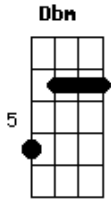

© ukulele-chords.com