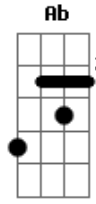

© ukulele-chords.com