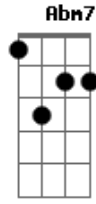

© ukulele-chords.com