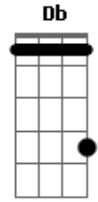

© ukulele-chords.com