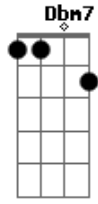

Dbm7 E
 Eu vou levar, vou levar
 B A
 Os meus problemas pra dançar
 Dbm7
 Eu vou sair
 E B A
 Eu vou cantar os meus segredos os meus dilemas
 Dbm7 E B Ab
 Enfrentar os meus medos em uma sala de cinema

Dbm7 **E** **B** **A**
Levar os meus inimigos para o bar

[Final] **Dbm7** **E** **B** **A**

[Solo]

Acordes

© ukulele-chords.com

ukulele-chords.com

© ukulele-chords.com

© ukulele-chords.com