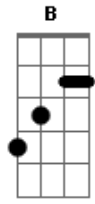

O Grilo - Vou Levar

tom:

Intro: Dbm7 E B A
 Dbm7 E B A
 Dbm7 E B A
 Dbm7 E B A

[Primeira Parte]

Dbm7 E B A
 No dia em que eu enlouqueci de vez
 Dbm7 E B A
 Os meus cinco sentidos pareciam seis
 Dbm7 E B A
 E todas as verdades escondiam um talvez
 Dbm7 E B A Dbm7
 Um mas, tanto fez, tanto faz
 E B
 São outros carnavais
 A Dbm7 E B A
 E hoje eu sou mais eu então meu Deus é mais

Dbm7 E
 Eu vou levar, vou levar
 B A
 Os meus problemas pra dançar
 Dbm7
 Eu vou sair
 E B A
 Eu vou cantar os meus segredos os meus dilemas
 Dbm7 E B Ab
 Enfrentar os meus medos em uma sala de cinema

Dbm7 **E** **B** **A**
Levar os meus inimigos para o bar

[Final] **Dbm7** **E** **B** **A**

[Solo]

Acordes

© ukulele-chords.com

ukulele-chords.com

© ukulele-chords.com

© ukulele-chords.com