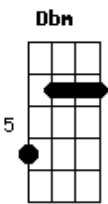

O Grilo - Pior do Que Parece

tom:

Intro: Gbm E A D
Gbm E A D

Gbm E
Talvez o dia a dia
A D
Já não me deixe enxergar

Gbm
O mundo como um lugar
E
Feliz, melancolia
A D
É saber que quando o Sol explodir

Gbm
Nós já não vamos estar
E
Num jogo do corinthians

Estou, bem que eu queria estar

(Gbm E A D)
(Gbm E A D)

Gbm E
Talvez o dia a dia

Acordes

© ukulele-chords.com

© ukulele-chords.com

© ukulele-chords.com

© ukulele-chords.com