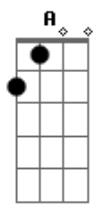

O Grilo - Pior do Que Parece

tom:

Intro: Gbm E A D
Gbm E A D

Gbm E
Talvez o dia a dia
A D
Já não me deixe enxergar

Gbm
O mundo como um lugar

E
Feliz, melancolia

A D
É saber que quando o Sol explodir

Gbm
Nós já não vamos estar

Estou, mas não queria estar

Gbm Dbm
Tudo tão bem

D
Melhor do que parece

Estou, bem que eu queria estar

(Gbm E A D)
(Gbm E A D)

Gbm E
Talvez o dia a dia

Acordes

© ukulele-chords.com