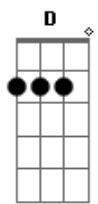

© ukulele-chords.com