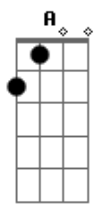

O Grilo - Pior do Que Parece

tom:

Intro: Gbm E A D
Gbm E A D

Gbm E
Talvez o dia a dia
A D
Já não me deixe enxergar

Gbm
O mundo como um lugar
E
Feliz, melancolia
A D
É saber que quando o Sol explodir

Gbm
Nós já não vamos estar
E
Num jogo do corinthians

Ou num jantar
A D Gbm
Na ponta cadeira segundos antes do filme acabar

E quando acabar
A D
Se tudo acabasse agora

(Gbm Dbm D)

Gbm Dbm
Tá tudo tão bem
D
Pior do que parece

Estou, mas não queria estar
Gbm Dbm
Tudo tão bem
D
Melhor do que parece

Estou, bem que eu queria estar

(Gbm E A D)
(Gbm E A D)

Gbm E
Talvez o dia a dia

Acordes

© ukulele-chords.com