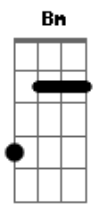

© ukulele-chords.com

A D
Já não me deixe enxergar
Gbm
O mundo como um lugar
E
Feliz, melancolia
A D
É saber que quando o Sol explodir
D
Nós já não vamos estar
(D A E Gbm A E)
(D A E Gbm A E)

Gbm Dbm
Tá tudo tão bem
D
Pior do que parece

Estou mas não queria estar
Gbm Dbm
Tudo tão bem
D
Melhor do que parece

Estou, bem que eu queria estar
Gbm Dbm
Tá tudo tão bem
D
Pior do que parece

E
Estou mas não queria estar
Gbm Dbm
Tudo tão bem
D
Melhor do que parece

E
Estou, bem que eu queria estar

Gbm Db
Tá tudo tão bem
D
Estou bem que eu queria estar
Gbm Db Bm
Tá tudo tão bem

E Gbm
Estou mas não queria estar