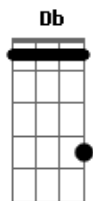

© ukulele-chords.com