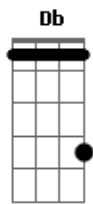

© ukulele-chords.com