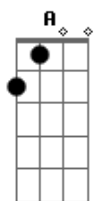

O Grilo - Pior do Que Parece

tom:

Intro: Gbm E A D
Gbm E A D

Gbm E
Talvez o dia a dia
A D
Já não me deixe enxergar

Gbm
O mundo como um lugar

E
Feliz, melancolia
A D
É saber que quando o Sol explodir

Gbm
Nós já não vamos estar

E
Num jogo do corinthians

Ou num jantar
A D Gbm
Na ponta cadeira segundos antes do filme acabar

E
E quando acabar
A D
Se tudo acabasse agora

(Gbm Dbm D)

Gbm Dbm
Tá tudo tão bem
D
Pior do que parece

Estou, mas não queria estar
Gbm Dbm
Tudo tão bem

D
Melhor do que parece

Estou, bem que eu queria estar

(Gbm E A D)
(Gbm E A D)

Gbm E
Talvez o dia a dia

Acordes

© ukulele-chords.com