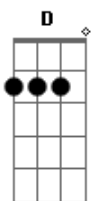

O Grilo - Pior do Que Parece

tom:

Intro: Gbm E A D
Gbm E A D

Gbm E
Talvez o dia a dia
A D
Já não me deixe enxergar

Gbm
O mundo como um lugar

E
Feliz, melancolia
A D
É saber que quando o Sol explodir

Gbm
Nós já não vamos estar

D
Melhor do que parece

Estou, bem que eu queria estar

(Gbm E A D)
(Gbm E A D)

Gbm E
Talvez o dia a dia

Acordes

© ukulele-chords.com

© ukulele-chords.com

© ukulele-chords.com