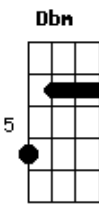

© ukulele-chords.com