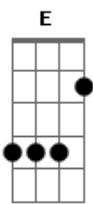

O Grilo - Pior do Que Parece

tom:

Intro: Gbm E A D
Gbm E A D

Gbm E
Talvez o dia a dia
A D
Já não me deixe enxergar

Gbm
O mundo como um lugar
E
Feliz, melancolia
A D
É saber que quando o Sol explodir

Gbm
Nós já não vamos estar
E
Num jogo do corinthians

Ou num jantar
A D Gbm
Na ponta cadeira segundos antes do filme acabar

E quando acabar
A D
Se tudo acabasse agora

(Gbm Dbm D)

Gbm Dbm
Tá tudo tão bem
D
Pior do que parece

Estou, mas não queria estar
Gbm Dbm
Tudo tão bem
D
Melhor do que parece

Estou, bem que eu queria estar

(Gbm E A D)
(Gbm E A D)

Gbm E
Talvez o dia a dia

Acordes

© ukulele-chords.com

© ukulele-chords.com

© ukulele-chords.com

© ukulele-chords.com