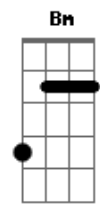

© ukulele-chords.com

A D
Já não me deixe enxergar

Gbm
O mundo como um lugar

E
Feliz, melancolia

A D
É saber que quando o Sol explodir

D
Nós já não vamos estar

(D A E Gbm A E)
(D A E Gbm A E)

Gbm Dbm
Tá tudo tão bem

D
Pior do que parece

Estou mas não queria estar

Gbm Dbm
Tudo tão bem

D
Melhor do que parece

Estou, bem que eu queria estar

Gbm Dbm
Tá tudo tão bem

D
Pior do que parece

E
Estou mas não queria estar

Gbm Dbm
Tudo tão bem

D
Melhor do que parece

E
Estou, bem que eu queria estar

Gbm Db
Tá tudo tão bem

D
Estou bem que eu queria estar

Gbm Db Bm
Tá tudo tão bem

E Gbm
Estou mas não queria estar