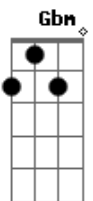

O Grilo - Pior do Que Parece

tom:

Intro: Gbm E A D
Gbm E A D

Gbm E
Talvez o dia a dia
A D
Já não me deixe enxergar

Gbm
O mundo como um lugar

E
Feliz, melancolia
A D
É saber que quando o Sol explodir

Gbm
Nós já não vamos estar

D
Melhor do que parece

Estou, bem que eu queria estar

(Gbm E A D)
(Gbm E A D)

Gbm E
Talvez o dia a dia

Acordes

© ukulele-chords.com

© ukulele-chords.com

© ukulele-chords.com