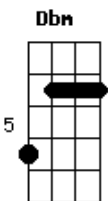

© ukulele-chords.com