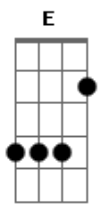

© ukulele-chords.com