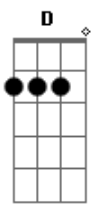

O Grilo - Pior do Que Parece

tom:

Intro: Gbm E A D
Gbm E A D

Gbm E
Talvez o dia a dia
A D
Já não me deixe enxergar

Gbm
O mundo como um lugar
E
Feliz, melancolia
A D
É saber que quando o Sol explodir

Gbm
Nós já não vamos estar
E
Num jogo do corinthians

Estou, bem que eu queria estar

(Gbm E A D)
(Gbm E A D)

Gbm E
Talvez o dia a dia

Acordes

© ukulele-chords.com

© ukulele-chords.com

© ukulele-chords.com

© ukulele-chords.com