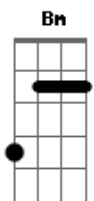

© ukulele-chords.com

A D
Já não me deixe enxergar
Gbm

E
O mundo como um lugar

Feliz, melancolia

A D
É saber que quando o Sol explodir

D
Nós já não vamos estar

(D A E Gbm A E)
(D A E Gbm A E)

Gbm Dbm
Tá tudo tão bem

D
Pior do que parece

Estou mas não queria estar
Gbm Dbm

Tudo tão bem

D
Melhor do que parece

Estou, bem que eu queria estar
Gbm Dbm

Tá tudo tão bem

D
Pior do que parece

E
Estou mas não queria estar

Gbm Dbm
Tudo tão bem

D
Melhor do que parece

E
Estou, bem que eu queria estar

Gbm Db
Tá tudo tão bem

D
Estou bem que eu queria estar

Gbm Db Bm

Tá tudo tão bem

E Gbm
Estou mas não queria estar