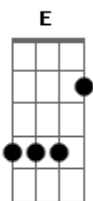

O Grilo - Pior do Que Parece

tom:

Intro: Gbm E A D
Gbm E A D

Gbm E
Talvez o dia a dia
A D
Já não me deixe enxergar

Gbm
O mundo como um lugar

E
Feliz, melancolia
A D
É saber que quando o Sol explodir

Gbm
Nós já não vamos estar

E
Num jogo do corinthians

Ou num jantar
A D Gbm
Na ponta cadeira segundos antes do filme acabar

E
E quando acabar
A D
Se tudo acabasse agora

(Gbm Dbm D)

Gbm Dbm
Tá tudo tão bem
D
Pior do que parece

Estou, mas não queria estar
Gbm Dbm
Tudo tão bem

D
Melhor do que parece

Estou, bem que eu queria estar

(Gbm E A D)
(Gbm E A D)

Gbm E
Talvez o dia a dia

Acordes

© ukulele-chords.com

© ukulele-chords.com

© ukulele-chords.com