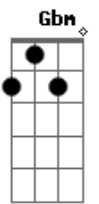

O Grilo - Pior do Que Parece

tom:

Intro: Gbm E A D
Gbm E A D

Gbm E
Talvez o dia a dia
A D
Já não me deixe enxergar

Gbm
O mundo como um lugar

E
Feliz, melancolia

A D
É saber que quando o Sol explodir

Gbm
Nós já não vamos estar

Estou, mas não queria estar

Gbm Dbm
Tudo tão bem

D
Melhor do que parece

Estou, bem que eu queria estar

(Gbm E A D)
(Gbm E A D)

Gbm E
Talvez o dia a dia

Acordes

© ukulele-chords.com