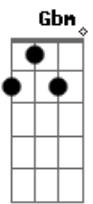

O Grilo - Pior do Que Parece

tom:

Intro: Gbm E A D
Gbm E A D

Gbm E
Talvez o dia a dia
A D
Já não me deixe enxergar

Gbm
O mundo como um lugar
E
Feliz, melancolia
A D
É saber que quando o Sol explodir

Gbm
Nós já não vamos estar
E
Num jogo do corinthians

Estou, bem que eu queria estar

(Gbm E A D)
(Gbm E A D)

Gbm E
Talvez o dia a dia

Acordes

© ukulele-chords.com

© ukulele-chords.com

© ukulele-chords.com

© ukulele-chords.com