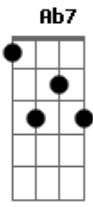

# O Grilo - Já Passou

tom: [Intro] A E E7M

Abm  
A E E7M  
A E E7M  
A E E7M A

[Primeira Parte]

E7M Ebm7  
Você não faz ideia  
Abm7  
Do que eu quis dizer  
E7M  
Por não falar  
Ebm7 Abm7  
Por nao saber  
E7M Ebm7 Abm7  
Por onde começar mais um final feliz  
E7M Ebm7 Abm7  
Pra variar, não foi pra ser

E7M Ebm7 Abm7  
A vida toda num mesmo lugar  
E7M  
Um passo a frente  
Ebm7 Abm7  
É fácil tropeçar

E7M Ebm7 Abm7  
Voltar atrás pra dizer que mudei  
E7M  
E veja só  
Ebm7 Abm7  
Eu me atrasei

[Pré-Refrão]

[Interlúdio] E7M Ebm7 Abm7 Gb

E7M Ebm7 Abm7  
A vida toda num mesmo lugar

E7M  
Um passo a frente  
Ebm7 Abm7  
É fácil tropeçar

E7M Ebm7 Abm7  
Voltar atrás pra dizer que mudei  
E7M  
E veja só  
Ebm7 Abm7  
Eu me atrasei

Dbm7 Ebm7  
Até que foi o fim  
E7M  
É sempre assim  
B7M  
Eu ja perdi a hora  
Dbm7 Ebm7  
De tanto imaginar o que seria  
E7M Abm7 Abm7  
Ela já foi embora  
Dbm7 Ebm7  
De tanto imaginar o que seria  
E7M Abm7 Abm7  
Ela já foi embora  
Dbm7 Ebm7  
De tanto imaginar o que seria  
E7M Abm7 Abm7  
Ela já foi embora