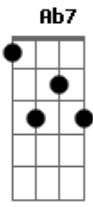

© ukulele-chords.com