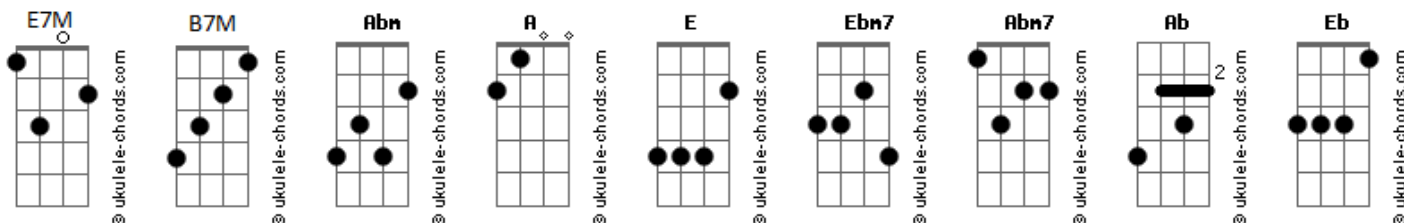

[Primeira Parte]

E7M Ebm7
Você não faz ideia
Abm7
Do que eu quis dizer
E7M
Por não falar
Ebm7 Abm7
Por nao saber
E7M Ebm7 Abm7
Por onde começar mais um final feliz
E7M Ebm7 Abm7
Pra variar, não foi pra ser

E7M Ebm7 Abm7
A vida toda num mesmo lugar
E7M
Um passo a frente
Ebm7 Abm7
É fácil tropeçar

E7M Ebm7 Abm7
Voltar atrás pra dizer que mudei
E7M
E veja só
Ebm7 Abm7
Eu me atrasei

[Pré-Refrão]

E
Se for assim
Ab Eb
E se não for
Db
Quando isso passar
Gb B#
Ja passou, já passou

[Refrão]

E7M Ebm7
Entre nessa dança
Abm7 E7M
Mas meus sonhos
Ebm7 Abm7
Já não passam de lembranças
E7M
Tudo era só
Ebm7 Ab7
Eu e você
E7M Abm7 Abm7
O resto eu deixei lá fora

[Interlúdio] E7M Ebm7 Abm7 Gb

E7M Ebm7 Abm7
A vida toda num mesmo lugar

E7M
Um passo a frente
Ebm7 Abm7
É fácil tropeçar

E7M Ebm7 Abm7
Voltar atrás pra dizer que mudei
E7M
E veja só
Ebm7 Abm7
Eu me atrasei

[Pré-Refrão]

E
Se for assim
Ab Eb
E se não for
Db
Quando isso passar
Gb B#
Ja passou, já passou

E
Se for assim
Ab Eb
E se não for
Db
Quando isso passar
Gb B#
Ja passou, já passou

[Refrão]

E7M Ebm7
Entre nessa dança
Abm7 E7M
Mas meus sonhos
Ebm7 Abm7
Já não passam de lembranças
E7M
Tudo era só
Ebm7 Ab7
Eu e você
E7M Abm7 Abm7
O resto eu deixei lá fora

[Ponte]

Dbm7 Ebm7
Até que foi o fim
E7M
É sempre assim
B7M
Eu ja perdi a hora
Dbm7 Ebm7
De tanto imaginar o que seria
E7M Abm7 Abm7
Ela já foi embora
Dbm7 Ebm7
De tanto imaginar o que seria
E7M Abm7 Abm7
Ela já foi embora
Dbm7 Ebm7
De tanto imaginar o que seria
E7M Abm7 Abm7
Ela já foi embora

Acordes