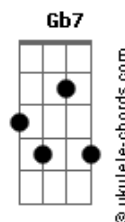

O Grilo - Já Não Me Faz Bem

tom:

[Intro] A E B Dbm

A E B E

[Tab - Intro - 3x]

[Primeira Parte]

A7M E7M B Dbm
O show tem que conti_nuar
A7M E7M Badd9 A7M
Mesmo que o Grilo se separe

(E7M B Dbm)
(A7M E7M Badd9)

E B A
Quem sabe o mundo todo
B E B
Pare pra cantar
E B E
O que fizemos agora
B A
Fizemos outrora
B
O que se foi
E B E B
É o que será

[Refrão]

A E B Dbm
Já não me faz bem
A E B
Compor uma canção de amor
A E B Dbm
Sem ter alguém

(A E B)

A Ab
Que faça dela tema de novela
A Ab
Pra todo mês pingar uma bolada
A Gb7
Poder levar a minha namorada
Pra Ilha Bela

[Interlúdio 1] A E B Dbm
A E B
A E B Dbm
A E B

[Interlúdio 2] A B A B

[Segunda Parte]

A7M
O show tem que continuar
B A B
Mesmo que o Grilo se separe
A7M B
Quem sabe o mundo todo pare pra cantar
A
O que fizemos agora, fizemos outrora
B
O que se foi
B7
É o que será
A
Já não me faz bem
B
Compor uma canção de amor
A B
Sem ter alguém

[Refrão]

A E B Dbm
Já não me faz bem
A E B
Compor uma canção de amor
A E B Dbm
Sem ter alguém

(A E B)

A E B Dbm
Já não me faz bem
A E B
Compor uma canção de amor
A E B Dbm
Sem ter alguém

(A E B)

A Ab
Que faça dela tema de novela
A Ab
Pra todo mês pingar uma bolada
A Ab
Cantar do meio da arquibancada
A Ab
Essa canção que quase foi pra ela
A Gb7
Daí levar a minha namorada
Pra ilha bela

Acordes