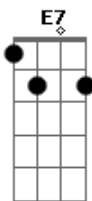

O Grilo - Alguma Coisa Acontece

tom:

Intro: A E Bm7 E E7
A E Bm7 E E7

A E Bm7
As ruas se atravessam pra cidade andar depressa

E E7 A
E foi ali numa travessa da avenida São João

E Bm7
Eu te vi, dentro da canção

Acordes

© ukulele-chords.com

© ukulele-chords.com

© ukulele-chords.com

© ukulele-chords.com

E foi ali numa travessa da avenida São João

Eu me vi, dentro da canção

A E
Um céu que pesa toneladas