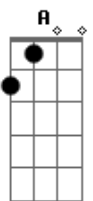

O Grilo - Alguma Coisa Acontece

tom:

Intro: A E Bm7 E E7
A E Bm7 E E7

A E Bm7
As ruas se atravessam pra cidade andar depressa

E E7 A
E foi ali numa travessa da avenida São João

E Bm7
Eu te vi, dentro da canção

(E, E7)

A E
Um céu que pesa toneladas

Nuvens carregadas

Bm7 E E7
Disparavam trovoadas e rajadas d'água

A
Sob nossas cabeças

E Bm7
Prédios que não cabem num planeta

E E7
Cada andar é uma gaveta cheia de

A E
Memórias de memórias

Bm7 E
Habitam as histórias e os bares

A
Entre outros lugares

E Bm7
Que de tudo têm um pouco e onde poucos têm de tudo

E
O túmulo do samba

Cúmulo do absurdo

A E
Abre as janelas, a porta

Bm7 E
A bandeira vai passar

E7
Lalaiá

A E
Lalalaiá lalaiá laiá

Bm7
Lalaiá

E E7
Êeeee Ê

A E
Lalalaiá lalaiá laiá

Bm7
Lalaiá

E E7
Êeeee Ê

Os carros se atropelam
A cidade está com pressa

Acordes

© ukulele-chords.com