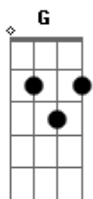

O Grilo - Adeus

tom:

Intro: Em7 A G Bm A

Em7 A
 Não dá pra esquecer alguém como você
 Bm A
 Mas bem que eu queria
 Em7 A
 O que te encanta em mim é você
 Bm A
 Sempre foi você e eu sabia

Em7 A Bm A
 Mas resolvi não me abandonar
 Em7 A
 Adeus, adeus, adeus, adeus
 Bm
 Eu vou com os meus pra lá
 A
 Eu vou com os meus pra lá

Em7 A
 Adeus, adeus, adeus, adeus
 Bm
 Eu vou com os meus pra lá
 A
 Eu vou com os meus pra lá

Em7 A Bm
 As saudades não vão perdoar
 A
 Mas, fazer o que?

Acordes

© ukulele-chords.com

© ukulele-chords.com