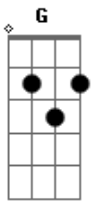

O Grilo - Adeus

tom:

Intro: Em7 A G Bm A

Em7 A
 Não dá pra esquecer alguém como você
 Bm A
 Mas bem que eu queria
 Em7 A
 O que te encanta em mim é você
 Bm A
 Sempre foi você e eu sabia

Em7 A Bm A
 Mas resolvi não me abandonar
 Em7 A
 Adeus, adeus, adeus, adeus
 Bm
 Eu vou com os meus pra lá
 A
 Eu vou com os meus pra lá

Em7 A
 Adeus, adeus, adeus, adeus
 Bm
 Eu vou com os meus pra lá
 A
 Eu vou com os meus pra lá

Em7 A Bm
 As saudades não vão perdoar
 A
 Mas, fazer o que?

Acordes

© ukulele-chords.com

© ukulele-chords.com