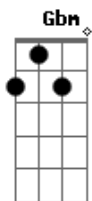

© ukulele-chords.com