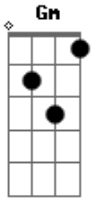

O Erótico - Karolina (part. Jonas Esticado)

tom:

Gm

Quando o vulcão subiu Karolina foi pro chão

Karolina ^{Eb D Gm} ham, ham, ham

Karolina ^{Eb D Gm} vai no chão

Karolina ^{Eb D Gm} ham, ham, ham

Karolina ^{Gm D Gm} vai no chão

Ela espera o ano inteiro pra chegar no São João ^{Gm}
 Quando chega o mês de junho ascende logo o fogueirão ^{Gm}
 É o forró com pagode dominando o paredão ^{Cm}

Gm

Acordes

© ukulele-chords.com

© ukulele-chords.com