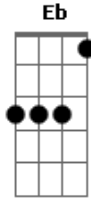

O Erótico - Karolina (part. Jonas Esticado)

tom:

Gm

Quando o vulcão subiu Karolina foi pro chão

Karolina ^{Eb D Gm} ham, ham, ham

Karolina ^{Eb D Gm} vai no chão

Karolina ^{Eb D Gm} ham, ham, ham

Karolina ^{Gm D Gm} vai no chão

Ela espera o ano inteiro pra chegar no São João ^{Gm}
 Quando chega o mês de junho ascende logo o fogueirão ^{Gm}
 É o forró com pagode dominando o paredão ^{Cm}

Gm

Acordes

© ukulele-chords.com

© ukulele-chords.com