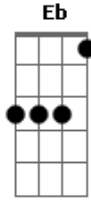

O Erótico - Karolina (part. Jonas Esticado)

tom:

Gm

Quando o vulcão subiu Karolina foi pro chão

Karolina ham, ham, ham

Eb D Gm

Karolina vai no chão

Eb D Gm

Karolina ham, ham, ham

Gm D Gm

Karolina vai no chão

Ela espera o ano inteiro pra chegar no São João

Gm

Cm

Quando chega o mês de junho ascende logo o fogueirão

Gm

É o forró com pagode dominando o paredão

Cm

Gm

Acordes

© ukulele-chords.com

© ukulele-chords.com

© ukulele-chords.com

© ukulele-chords.com