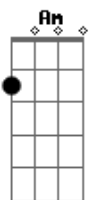

© ukulele-chords.com