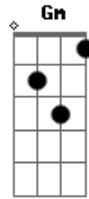

© ukulele-chords.com