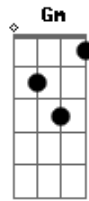

© ukulele-chords.com