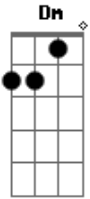

© ukulele-chords.com