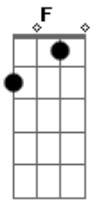

O Círculo - No Fim da Noite

Tom: F

(intro 4x) Dm Bb Gm C

Dm Bb Gm C
Dou uma volta pra respirar
Dm Bb Gm C
As verdades que o tempo trás
Dm Bb Gm C
Dou a volta sem tontear
Dm Bb
As veias quentes de vontades
Gm C
A mente cheia de nós
Dm Bb Gm
No fim da noite rest na cidade

C
Só nós
Dm Bb
E no fim da noite resta na cidade

C
Só nós, só nós

(refrão)
Dm Bb Gm
Não adianta fugir
C
Por mais que queira enganar
Dm Bb Gm
Não há melhor lugar
C
Não, não há
Dm Bb Gm
Não adianta fugir
C
Por mais que queira enganar
Dm Bb Gm
Não há melhor lugar pra ir
C
Que ao lado de quem se ama

Acordes

© ukulele-chords.com