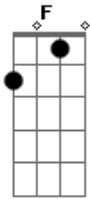

O Círculo - No Fim da Noite

Tom: F

(intro 4x) Dm Bb Gm C

Dm Bb Gm C
Dou uma volta pra respirar
Dm Bb Gm C
As verdades que o tempo trás
Dm Bb Gm C
Dou a volta sem tontear
Dm Bb
As veias quentes de vontades
Gm C
A mente cheia de nós
Dm Bb Gm
No fim da noite rest na cidade

C
Só nós
Dm Bb
E no fim da noite resta na cidade

C
Só nós, só nós

(refrão)
Dm Bb Gm
Não adianta fugir
C
Por mais que queira enganar
Dm Bb Gm
Não há melhor lugar
C
Não, não há
Dm Bb Gm
Não adianta fugir
C
Por mais que queira enganar
Dm Bb Gm
Não há melhor lugar pra ir
C
Que ao lado de quem se ama

Acordes