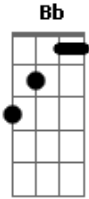

© ukulele-chords.com