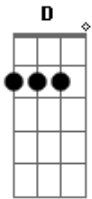

© ukulele-chords.com