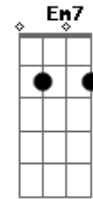

© ukulele-chords.com