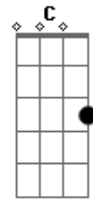

© ukulele-chords.com