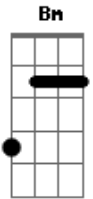

© ukulele-chords.com