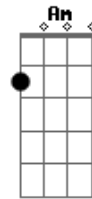

© ukulele-chords.com