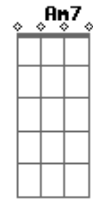

© ukulele-chords.com