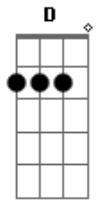

O Círculo - Eu Também Sei

tom:

D

Bm Bm

Vou fazer o tempo parar

Em G

Pra você não perder a hora

Bm Bm

O amor é incolor

G A7

Quando a luz do seu olhar

Bm Bm

Me abre as portas, me toca

G A7

Não deixa mais a vida passar

Bm Bm

Entre os dedos, segredos

G A A7 D

Entre nós, os medos eu sei...

D7 D7

Eu também sei

G Gbm Bm Bm

Que apesar de tudo a gente é feliz

G A

Vem aquele medo de tentar

Bm Bm

E não ser bem assim

G Gbm

O vazio no peito às vezes pesa

Bm Bm G Gbm

E a gente se entrega no encontro do olhar

Acordes

© ukulele-chords.com