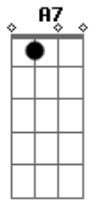

© ukulele-chords.com