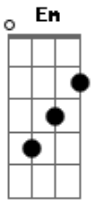

© ukulele-chords.com