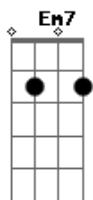

© ukulele-chords.com

© ukulele-chords.com