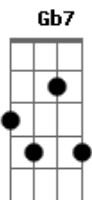

© ukulele-chords.com