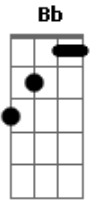

© ukulele-chords.com