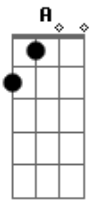

© ukulele-chords.com