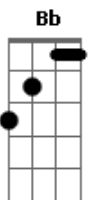

© ukulele-chords.com