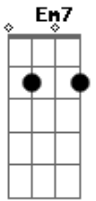

© ukulele-chords.com