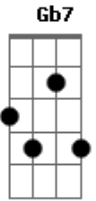

© ukulele-chords.com