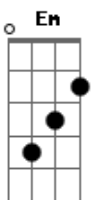

© ukulele-chords.com