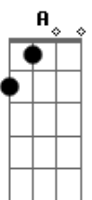

© ukulele-chords.com