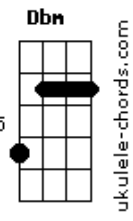

© ukulele-chords.com