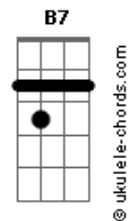

© ukulele-chords.com