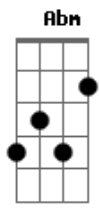

© ukulele-chords.com