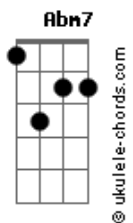

© ukulele-chords.com