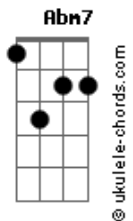

O Cinza - Nossa Bossa

Tom: E
Intro: Gbm6 Dbm7 A7M Abm7

Gbm6 Dbm7
É um dia de domingo
A7M Abm7
Acredito no que é lindo e pode crer
Gbm6 Dbm7
Venha! Meu amor, caminhe comigo
A7M B7
E risque o seu nome em meu viver

Gbm
Mas veja, a chuva não atrapalha
Dbm
Ela pinga e não rechaça
A Abm
O nosso beijo, selo molhado de amor
Na na na na na

Gbm7
Essa é a nossa bossa
A7M
Como amantes no salão
B7
Muito beijo e pouca prosa
Dbm7
Como te cantar com meu violão
Gbm7
Na segunda fria da noite quente
A7M
Te aqueço mais e mais
B7
Com café preto da ressaca
Dbm7
Te canto outra vez em meus anais

[Solo] Gbm6 Dbm7 A7M Abm7
Gbm6 Dbm7 A7M B7

Gbm
Mas veja, a chuva não atrapalha
Dbm
Ela pinga e não rechaça
A Abm
O nosso beijo, selo molhado de amor
Na na na na na

Gbm7
Essa é a nossa bossa
A7M
Como amantes no salão
B7
Muito beijo e pouca prosa
Dbm7
Como te cantar com meu violão
Gbm7
Na segunda fria da noite quente
A7M
Te aqueço mais e mais
B7
Com café preto da ressaca
Dbm7
Te canto outra vez em meus anais

Gbm7
Porque Essa é a nossa bossa
A7M
Como amantes no salão
B7
Muito beijo e pouca prosa
Dbm7
Como te cantar com meu violão

Acordes

© ukulele-chords.com

© ukulele-chords.com

© ukulele-chords.com

© ukulele-chords.com