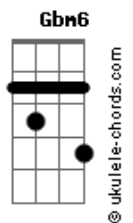

© ukulele-chords.com