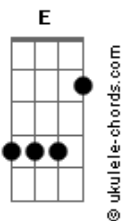

© ukulele-chords.com