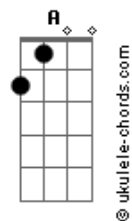

© ukulele-chords.com