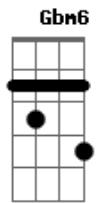

# O Cinza - Nossa Bossa

Tom: E  
Intro: Gbm6 Dbm7 A7M Abm7

Gbm6 Dbm7  
É um dia de domingo  
A7M Abm7  
Acredito no que é lindo e pode crer  
Gbm6 Dbm7  
Venha! Meu amor, caminhe comigo  
A7M B7  
E risque o seu nome em meu viver

Gbm  
Mas veja, a chuva não atrapalha  
Dbm  
Ela pinga e não rechaça  
A Abm  
O nosso beijo, selo molhado de amor  
Na na na na na

Gbm7  
Essa é a nossa bossa  
A7M  
Como amantes no salão  
B7  
Muito beijo e pouca prosa  
Dbm7  
Como te cantar com meu violão  
Gbm7  
Na segunda fria da noite quente  
A7M  
Te aqueço mais e mais  
B7  
Com café preto da ressaca  
Dbm7  
Te canto outra vez em meus anais

[Solo] Gbm6 Dbm7 A7M Abm7  
Gbm6 Dbm7 A7M B7

Gbm  
Mas veja, a chuva não atrapalha  
Dbm  
Ela pinga e não rechaça  
A Abm  
O nosso beijo, selo molhado de amor  
Na na na na na

Gbm7  
Essa é a nossa bossa  
A7M  
Como amantes no salão  
B7  
Muito beijo e pouca prosa  
Dbm7  
Como te cantar com meu violão  
Gbm7  
Na segunda fria da noite quente  
A7M  
Te aqueço mais e mais  
B7  
Com café preto da ressaca  
Dbm7  
Te canto outra vez em meus anais

Gbm7  
Porque Essa é a nossa bossa  
A7M  
Como amantes no salão  
B7  
Muito beijo e pouca prosa  
Dbm7  
Como te cantar com meu violão