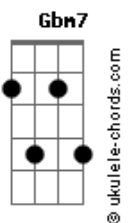

© ukulele-chords.com