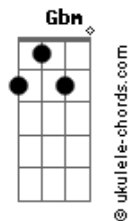

© ukulele-chords.com