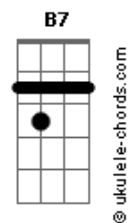

© ukulele-chords.com