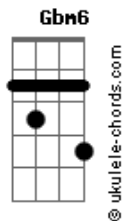

O Cinza - Nossa Bossa

Tom: E
Intro: Gbm6 Dbm7 A7M Abm7

Gbm6 Dbm7
É um dia de domingo
A7M Abm7
Acredito no que é lindo e pode crer
Gbm6 Dbm7
Venha! Meu amor, caminhe comigo
A7M B7
E risque o seu nome em meu viver

Gbm
Mas veja, a chuva não atrapalha
Dbm
Ela pinga e não rechaça
A Abm
O nosso beijo, selo molhado de amor
Na na na na na

Gbm7
Essa é a nossa bossa
A7M
Como amantes no salão
B7
Muito beijo e pouca prosa
Dbm7
Como te cantar com meu violão
Gbm7
Na segunda fria da noite quente
A7M
Te aqueço mais e mais
B7
Com café preto da ressaca
Dbm7
Te canto outra vez em meus anais

[Solo] Gbm6 Dbm7 A7M Abm7
Gbm6 Dbm7 A7M B7

Gbm
Mas veja, a chuva não atrapalha
Dbm
Ela pinga e não rechaça
A Abm
O nosso beijo, selo molhado de amor
Na na na na na

Gbm7
Essa é a nossa bossa
A7M
Como amantes no salão
B7
Muito beijo e pouca prosa
Dbm7
Como te cantar com meu violão
Gbm7
Na segunda fria da noite quente
A7M
Te aqueço mais e mais
B7
Com café preto da ressaca
Dbm7
Te canto outra vez em meus anais

Gbm7
Porque Essa é a nossa bossa
A7M
Como amantes no salão
B7
Muito beijo e pouca prosa
Dbm7
Como te cantar com meu violão

Acordes

© ukulele-chords.com

© ukulele-chords.com

© ukulele-chords.com

© ukulele-chords.com