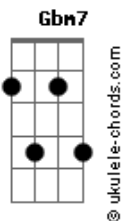

© ukulele-chords.com