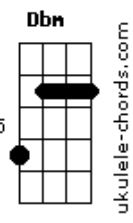

© ukulele-chords.com