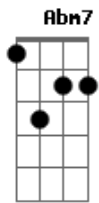

O Cinza - Nossa Bossa

Tom: E
Intro: Gbm6 Dbm7 A7M Abm7

Gbm6 Dbm7
É um dia de domingo
A7M Abm7
Acredito no que é lindo e pode crer
Gbm6 Dbm7
Venha! Meu amor, caminhe comigo
A7M B7
E risque o seu nome em meu viver

Gbm
Mas veja, a chuva não atrapalha
Dbm
Ela pinga e não rechaça
A Abm
O nosso beijo, selo molhado de amor
Na na na na na

Gbm7
Essa é a nossa bossa
A7M
Como amantes no salão
B7
Muito beijo e pouca prosa
Dbm7
Como te cantar com meu violão
Gbm7
Na segunda fria da noite quente
A7M
Te aqueço mais e mais
B7
Com café preto da ressaca
Dbm7
Te canto outra vez em meus anais

[Solo] Gbm6 Dbm7 A7M Abm7
Gbm6 Dbm7 A7M B7

Gbm
Mas veja, a chuva não atrapalha
Dbm
Ela pinga e não rechaça
A Abm
O nosso beijo, selo molhado de amor
Na na na na na

Gbm7
Essa é a nossa bossa
A7M
Como amantes no salão
B7
Muito beijo e pouca prosa
Dbm7
Como te cantar com meu violão
Gbm7
Na segunda fria da noite quente
A7M
Te aqueço mais e mais
B7
Com café preto da ressaca
Dbm7
Te canto outra vez em meus anais

Gbm7
Porque Essa é a nossa bossa
A7M
Como amantes no salão
B7
Muito beijo e pouca prosa
Dbm7
Como te cantar com meu violão

Acordes

© ukulele-chords.com

© ukulele-chords.com

© ukulele-chords.com

© ukulele-chords.com