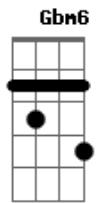

O Cinza - Nossa Bossa

Tom: E
Intro: Gbm6 Dbm7 A7M Abm7

Gbm6 Dbm7
É um dia de domingo
A7M Abm7
Acredito no que é lindo e pode crer
Gbm6 Dbm7
Venha! Meu amor, caminhe comigo
A7M B7
E risque o seu nome em meu viver

Gbm
Mas veja, a chuva não atrapalha
Dbm
Ela pinga e não rechaça
A Abm
O nosso beijo, selo molhado de amor
Na na na na na

Gbm7
Essa é a nossa bossa
A7M
Como amantes no salão
B7
Muito beijo e pouca prosa
Dbm7
Como te cantar com meu violão
Gbm7
Na segunda fria da noite quente
A7M
Te aqueço mais e mais
B7
Com café preto da ressaca
Dbm7
Te canto outra vez em meus anais

[Solo] Gbm6 Dbm7 A7M Abm7
Gbm6 Dbm7 A7M B7

Gbm
Mas veja, a chuva não atrapalha
Dbm
Ela pinga e não rechaça
A Abm
O nosso beijo, selo molhado de amor
Na na na na na

Gbm7
Essa é a nossa bossa
A7M
Como amantes no salão
B7
Muito beijo e pouca prosa
Dbm7
Como te cantar com meu violão
Gbm7
Na segunda fria da noite quente
A7M
Te aqueço mais e mais
B7
Com café preto da ressaca
Dbm7
Te canto outra vez em meus anais

Gbm7
Porque Essa é a nossa bossa
A7M
Como amantes no salão
B7
Muito beijo e pouca prosa
Dbm7
Como te cantar com meu violão

Acordes

© ukulele-chords.com

© ukulele-chords.com

© ukulele-chords.com

© ukulele-chords.com