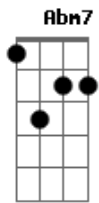

# O Cinza - Nossa Bossa

Tom: E  
Intro: Gbm6 Dbm7 A7M Abm7

Gbm6 Dbm7  
É um dia de domingo  
A7M Abm7  
Acredito no que é lindo e pode crer  
Gbm6 Dbm7  
Venha! Meu amor, caminhe comigo  
A7M B7  
E risque o seu nome em meu viver

Gbm  
Mas veja, a chuva não atrapalha  
Dbm  
Ela pinga e não rechaça  
A Abm  
O nosso beijo, selo molhado de amor  
Na na na na na

Gbm7  
Essa é a nossa bossa  
A7M  
Como amantes no salão  
B7  
Muito beijo e pouca prosa  
Dbm7  
Como te cantar com meu violão  
Gbm7  
Na segunda fria da noite quente  
A7M  
Te aqueço mais e mais  
B7  
Com café preto da ressaca  
Dbm7  
Te canto outra vez em meus anais

[Solo] Gbm6 Dbm7 A7M Abm7  
Gbm6 Dbm7 A7M B7

Gbm  
Mas veja, a chuva não atrapalha  
Dbm  
Ela pinga e não rechaça  
A Abm  
O nosso beijo, selo molhado de amor  
Na na na na na

Gbm7  
Essa é a nossa bossa  
A7M  
Como amantes no salão  
B7  
Muito beijo e pouca prosa  
Dbm7  
Como te cantar com meu violão  
Gbm7  
Na segunda fria da noite quente  
A7M  
Te aqueço mais e mais  
B7  
Com café preto da ressaca  
Dbm7  
Te canto outra vez em meus anais

Gbm7  
Porque Essa é a nossa bossa  
A7M  
Como amantes no salão  
B7  
Muito beijo e pouca prosa  
Dbm7  
Como te cantar com meu violão