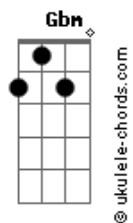

© ukulele-chords.com