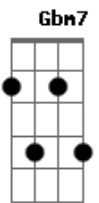

© ukulele-chords.com