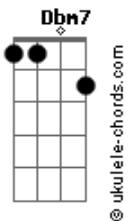

O Cinza - Nossa Bossa

Tom: E
Intro: Gbm6 Dbm7 A7M Abm7

Gbm6 Dbm7
É um dia de domingo
A7M Abm7
Acredito no que é lindo e pode crer
Gbm6 Dbm7
Venha! Meu amor, caminhe comigo
A7M B7
E risque o seu nome em meu viver

Gbm
Mas veja, a chuva não atrapalha
Dbm
Ela pinga e não rechaça
A Abm
O nosso beijo, selo molhado de amor
Na na na na na

Gbm7
Essa é a nossa bossa
A7M
Como amantes no salão
B7
Muito beijo e pouca prosa
Dbm7
Como te cantar com meu violão
Gbm7
Na segunda fria da noite quente
A7M
Te aqueço mais e mais
B7
Com café preto da ressaca
Dbm7
Te canto outra vez em meus anais

[Solo] Gbm6 Dbm7 A7M Abm7
Gbm6 Dbm7 A7M B7

Gbm
Mas veja, a chuva não atrapalha
Dbm
Ela pinga e não rechaça
A Abm
O nosso beijo, selo molhado de amor
Na na na na na

Gbm7
Essa é a nossa bossa
A7M
Como amantes no salão
B7
Muito beijo e pouca prosa
Dbm7
Como te cantar com meu violão
Gbm7
Na segunda fria da noite quente
A7M
Te aqueço mais e mais
B7
Com café preto da ressaca
Dbm7
Te canto outra vez em meus anais

Gbm7
Porque Essa é a nossa bossa
A7M
Como amantes no salão
B7
Muito beijo e pouca prosa
Dbm7
Como te cantar com meu violão

Acordes

© ukulele-chords.com

© ukulele-chords.com

© ukulele-chords.com

© ukulele-chords.com