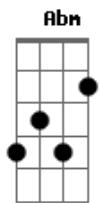

© ukulele-chords.com