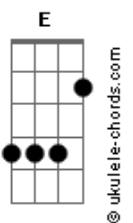

© ukulele-chords.com