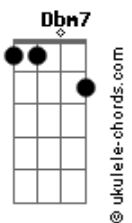

© ukulele-chords.com