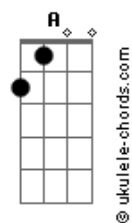

© ukulele-chords.com