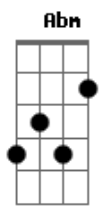

© ukulele-chords.com