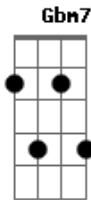

© ukulele-chords.com