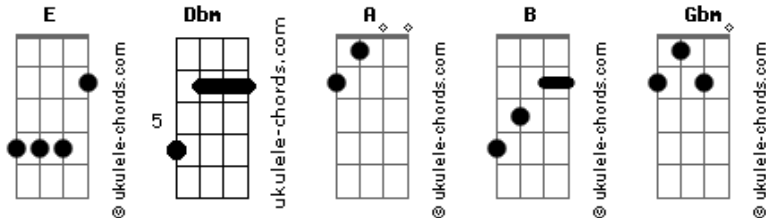

O Chefe da Casa - O Imortal

tom:

Intro: 4x: Dbm E A B

Dbm A B
 Eu, em minha redenção
 Dbm A B
 Vi o meu povo sambar
 Gbm Dbm A B
 Pelos mares ela vem, Janaína

Dbm A B
 Na estrada em que eu caminhei
 Dbm A B
 Às vezes eu tentei buscar
 Gbm Dbm A B
 Uma explicação, a verdade

Gbm
 Primeiro de janeiro, é hora de pagar
 Dbm A B
 Os fogos acabaram, então vamos entregar
 Gbm
 O mar está aberto, o céu está fechado

Acordes

Dbm A B
 Eu peço na areia, fique sempre do meu lado

Dbm A B
 Do outro lado do mar
 Dbm A B
 Ouvi uma tribo cantar
 Gbm Dbm A B
 Em falsa calma, sacrifício

Gbm
 Disseram que meu sangue valia um preço alto
 Dbm A B
 Eu visto um terno preto e ando de gravata
 Gbm
 Eu tenho os pés descalços, acendo uma vela
 Dbm A B
 Eu vejo minha alma num gole de cachaça

A
 Esse é meu país, sem comparação
 Dbm
 Não espero minha morte, essa é a minha condição