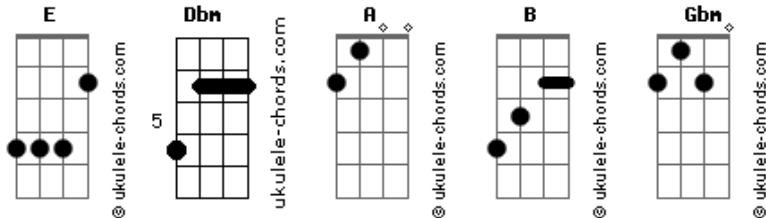

O Chefe da Casa - O Imortal

tom:

Intro: 4x: Dbm A B E

Dbm A B
 Eu, em minha redenção
 Dbm A B
 Vi o meu povo sambar
 Gbm Dbm A B
 Pelos mares ela vem, Janaína

Dbm A B
 Na estrada em que eu caminhei
 Dbm A B
 Às vezes eu tentei buscar
 Gbm Dbm A B
 Uma explicação, a verdade

Gbm
 Primeiro de janeiro, é hora de pagar
 Dbm A B
 Os fogos acabaram, então vamos entregar
 Gbm
 O mar está aberto, o céu está fechado

Acordes

Dbm A B
 Eu peço na areia, fique sempre do meu lado

Dbm A B
 Do outro lado do mar
 Dbm A B
 Ouvi uma tribo cantar
 Gbm Dbm A B
 Em falsa calma, sacrifício

Gbm
 Disseram que meu sangue valia um preço alto
 Dbm A B
 Eu visto um terno preto e ando de gravata
 Gbm
 Eu tenho os pés descalços, acendo uma vela
 Dbm A B
 Eu vejo minha alma num gole de cachaça

A
 Esse é meu país, sem comparação
 Dbm
 Não espero minha morte, essa é a minha condição