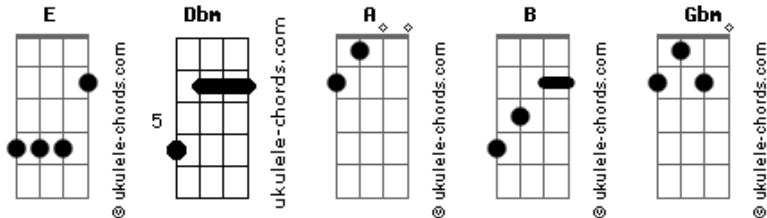

# O Chefe da Casa - O Imortal

tom:

Intro: 4x: Dbm E A B

Dbm A B  
 Eu, em minha redenção  
 Dbm A B  
 Vi o meu povo sambar  
 Gbm Dbm A B  
 Pelos mares ela vem, Janaína

Dbm A B  
 Na estrada em que eu caminhei  
 Dbm A B  
 Às vezes eu tentei buscar  
 Gbm Dbm A B  
 Uma explicação, a verdade

## Acordes

Dbm A B  
 Eu peço na areia, fique sempre do meu lado

Dbm A B  
 Do outro lado do mar  
 Dbm A B  
 Ouvi uma tribo cantar  
 Gbm Dbm A B  
 Em falsa calma, sacrifício

Gbm  
 Disseram que meu sangue valia um preço alto  
 Dbm A B  
 Eu visto um terno preto e ando de gravata  
 Gbm  
 Eu tenho os pés descalços, acendo uma vela  
 Dbm A B  
 Eu vejo minha alma num gole de cachaça