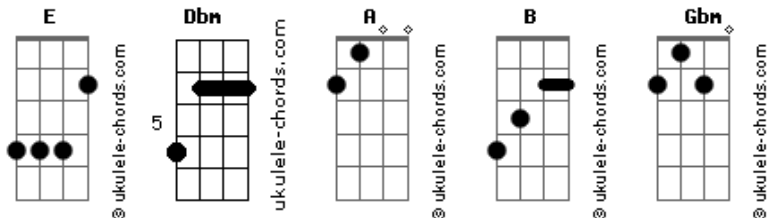

# O Chefe da Casa - O Imortal

tom:

Intro: 4x: Dbm A B E

Dbm A B  
Eu, em minha redenção  
Dbm A B  
Vi o meu povo sambar  
Gbm Dbm A B  
Pelos mares ela vem, Janaína

Dbm A B  
Na estrada em que eu caminhei  
Dbm A B  
Às vezes eu tentei buscar  
Gbm Dbm A B  
Uma explicação, a verdade

## Acordes

Dbm A B  
Eu peço na areia, fique sempre do meu lado

Dbm A B  
Do outro lado do mar  
Dbm A B  
Ouvi uma tribo cantar  
Gbm Dbm A B  
Em falsa calma, sacrifício

Gbm  
Disseram que meu sangue valia um preço alto  
Dbm A B  
Eu visto um terno preto e ando de gravata  
Gbm  
Eu tenho os pés descalços, acendo uma vela  
Dbm A B  
Eu vejo minha alma num gole de cachaça