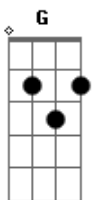

# O Chefe da Casa - Corrente

tom:

Intro: 2x: **Bm7** **D** **Em7** **Bm7** **Em7**

( **Gb11** )

**Bm7**  
Na avenida da cidade uma corrente  
**Em7**  
Eu vi pessoas procurando a solução  
**Bm7**  
Em cada esquina um olhar, uma semente  
**Em7** **Gb11**  
Alimentando uma chama em combustão

**Bm7**  
Eu vi um menino, eu vi um soldado mutilado  
**Em7**  
Vi uma guerra sem sentido e sem razão  
**Bm7**  
Vi uma estrela, vi uma coisa no telhado  
**Em7**  
Vi por de baixo de uma fresta no porão

## Acordes

© ukulele-chords.com

© ukulele-chords.com

© ukulele-chords.com

© ukulele-chords.com

© ukulele-chords.com

**G**  
Foi uma vela que eu deixei acesa  
**Em7** **A** **A**  
Pra trabalhar com vinho a noite inteira

( **Bm7** **Em7** **Bm7** **Em7** **Gb11** )

**G** **Em7** **A** **A**  
Eu caio e me contorço  
**Bm7** **Gb11**  
Eu espero por um sorriso teu  
**G** **Em7** **A** **A**  
Meu corpo entrelaçado  
**Bm7** **Gb11**  
Desde o tempo que eu queria ser  
**G** **Em7** **A** **A**  
Ahhhh.. Humano