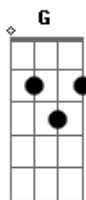

# O Chefe da Casa - Corrente

tom:

Intro: 2x: **Bm7** **D** **Em7** **Bm7** **Em7**

( **Gb11** )

**Bm7**  
Na avenida da cidade uma corrente  
**Em7**  
Eu vi pessoas procurando a solução  
**Bm7**  
Em cada esquina um olhar, uma semente  
**Em7** **Gb11**  
Alimentando uma chama em combustão

**Bm7**  
Eu vi um menino, eu vi um soldado mutilado  
**Em7**  
Vi uma guerra sem sentido e sem razão  
**Bm7**  
Vi uma estrela, vi uma coisa no telhado  
**Em7**  
Vi por de baixo de uma fresta no porão

## Acordes

© ukulele-chords.com

© ukulele-chords.com

© ukulele-chords.com

© ukulele-chords.com

© ukulele-chords.com

**G**  
Foi uma vela que eu deixei acesa  
**Em7** **A** **A**  
Pra trabalhar com vinho a noite inteira

( **Bm7** **Em7** **Bm7** **Em7** **Gb11** )

**G** **Em7** **A** **A**  
Eu caio e me contorço  
**Bm7** **Gb11**  
Eu espero por um sorriso teu  
**G** **Em7** **A** **A**  
Meu corpo entrelaçado  
**Bm7** **Gb11**  
Desde o tempo que eu queria ser  
**G** **Em7** **A** **A**  
Ahhhh.. Humano