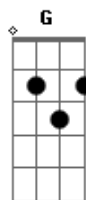

O Chefe da Casa - Corrente

tom:

Intro: 2x: **Bm7** **D** **Em7** **Bm7** **Em7**

(**Gb11**)

Bm7
Na avenida da cidade uma corrente
Em7
Eu vi pessoas procurando a solução
Bm7
Em cada esquina um olhar, uma semente
Em7 **Gb11**
Alimentando uma chama em combustão

Bm7
Eu vi um menino, eu vi um soldado mutilado
Em7
Vi uma guerra sem sentido e sem razão
Bm7
Vi uma estrela, vi uma coisa no telhado
Em7
Vi por de baixo de uma fresta no porão

Acordes

© ukulele-chords.com

© ukulele-chords.com

© ukulele-chords.com

© ukulele-chords.com

© ukulele-chords.com

G
Foi uma vela que eu deixei acesa
Em7 **A** **A**
Pra trabalhar com vinho a noite inteira

(**Bm7** **Em7** **Bm7** **Em7** **Gb11**)

G **Em7** **A** **A**
Eu caio e me contorço
Bm7 **Gb11**
Eu espero por um sorriso teu
G **Em7** **A** **A**
Meu corpo entrelaçado
Bm7 **Gb11**
Desde o tempo que eu queria ser
G **Em7** **A** **A**
Ahhhh.. Humano