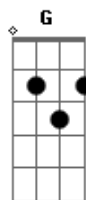

O Chefe da Casa - Corrente

tom:

Intro: 2x: Bm7 D Em7 Bm7 Em7

(Gb11)

Na avenida da cidade uma corrente
 Eu vi pessoas procurando a solução
 Em cada esquina um olhar, uma semente
 Alimentando uma chama em combustão

Eu vi um menino, eu vi um soldado mutilado
 Vi uma guerra sem sentido e sem razão
 Vi uma estrela, vi uma coisa no telhado
 Vi por de baixo de uma fresta no porão

Acordes

© ukulele-chords.com

© ukulele-chords.com

© ukulele-chords.com

© ukulele-chords.com

© ukulele-chords.com

Foi uma vela que eu deixei acesa
 Pra trabalhar com vinho a noite inteira

(Bm7 Em7 Bm7 Em7 Gb11)

Eu caio e me contorço
 Eu espero por um sorriso teu
 Meu corpo entrelaçado
 Desde o tempo que eu queria ser
 Ahhhh.. Humano