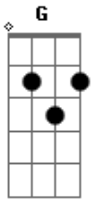

O Canto do Salmo - Salmo 117 - Aleluia

tom:

Intro: Em D C B7

Em D C B7
Aleluia! Aleluia! Aleluia!

Em
Dai graças ao Senhor, porque ele é bom!/
D C B7

"Eterna é a sua misericórdia!"

Em
A casa de Israel agora o diga
D C B7

"Eterna é a sua misericórdia!"

Em D C B7
Aleluia! Aleluia! Aleluia!

Em D
A mão direita do Senhor fez maravilhas
Am B7

A mão direita do Senhor me levantou
Em D
A mão direita do Senhor fez maravilhas
C G
Não morrerei, mas, ao contrário, viverei
Am B7
Para cantar as grandes obras do Senhor!

Em D C B7
Aleluia! Aleluia! Aleluia!

C D
A pedra que os pedreiros rejeitaram
Em A

Tornou-se agora a pedra angular

C G
Pelo Senhor é que foi feito tudo isso;/
Am B7

Que maravilhas ele fez a nossos olhos!

Em D C B7
Aleluia! Aleluia! Aleluia!

Acordes

© ukulele-chords.com

© ukulele-chords.com

© ukulele-chords.com

© ukulele-chords.com

© ukulele-chords.com

© ukulele-chords.com

© ukulele-chords.com