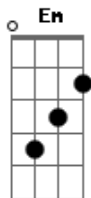

© ukulele-chords.com

© ukulele-chords.com