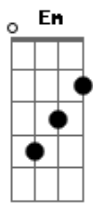

© ukulele-chords.com