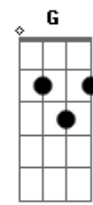

© ukulele-chords.com