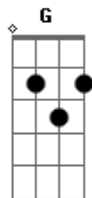

© ukulele-chords.com