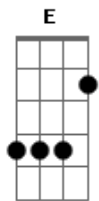

O Campo - Sem Hora

tom:

Intro: **A7M** **A**

[Primeira Parte]

(**E** **Db4** **Db**)
(**E** **Db4** **Db**)

E **Db4** **Db**
Você foi pro mar
E **Db4**
Sem hora pra
Db
voltar

E **Db4** **Db**
Ahhh ahhh ahhh

(**A7M**)

[Segunda Parte]

(**E** **Db4** **Db**)
(**E** **Db4** **Db**)

E **Db4**
Sem hora nem
Db
lugar

E **Db4** **Db**
Você foouuuuuuuoi

E **Db4** **Db**
Ahhh ahhh ahhh

[Ponte] **D** **E** **Gbm**

D **E**
Sem hora
Gbm
Pra voltar

D **E**
Sem hora
Gbm
Pra viver

D **E**
Sem hora
Gbm
Pra me ver

[Refrão]

Gbm **E**
Que saudade
D
De você

[Riff] **A7M**

Acordes

© ukulele-chords.com