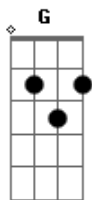

© ukulele-chords.com