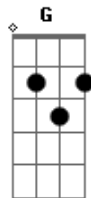

© ukulele-chords.com