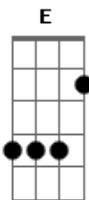

O Bardo - Eterno

tom:
A (forma dos acordes no tom de G)
Capostraste na 2ª casa
Intro: A E Gbm D

A E
Quando eu te conheci
Gbm D A
A gente era criança e só queria se divertir
E Gbm D
Lembro quando te falei, em uma dança na escola acho que me
A
Apaixonei
E Gbm D
Se não me engano você até ficou muda e me encarou com uma cara
A
Absurda
E Gbm D A
E eu saí logo nos primeiros minutos de silêncio
E Gbm D
E depois nos afastamos por quase todo milênio
A E
Na adolescência eu te encontrei
Gbm D
Tava ainda mais linda, agora eu sei
A E Gbm D
Que a tua luz me ilumina a escuridão e revela segredos de uma
paixão
A E Gbm
E dessa vez de pouco a pouco eu vou te cantar pra ver se faço
esse
D
Seu coração em mim gamar
A E Gbm
Mas de repente ficou tudo diferente entre a gente e eu não
consegui
D
Entender

A E Gbm
A minha mente simplesmente não seguia em frente com o que eu
queria
D
Te dizer
(E de novo a gente se afastou)
A E Gbm
Fazia alguns anos que eu não a via mais
D A
Achei que já tinha deixado isso lá atrás
E Gbm D
E num acaso te reví por um momento e foi suficiente pra ativar
meu
A
Sentimento
E Gbm D
Um jeito de menina corpo de mulher dentro de um metro e meio
A
Simplesmente é
E Gbm
O ser mais belo e fofo desse universo louco
D A
Se eu te entregasse o mundo ainda seria pouco
E Gbm
No fim das contas o que eu quero mesmo te dizer
D E A
É que essa frase dessa vez é pra valer
E Gbm
Talvez eu ame você
D A
Mas só se você não for fugir
E Gbm D A
Mas se mesmo assim você quiser juro que eu vou te deixar ir
E Gbm D A
Eu não consigo entender esse teu efeito estranho em mim
E Gbm D
7 17 ou 27 eu acho que vou sempre estar afim
(A E Gbm D A)

Acordes

© ukulele-chords.com

© ukulele-chords.com

© ukulele-chords.com

© ukulele-chords.com

© ukulele-chords.com