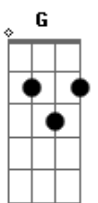

© ukulele-chords.com