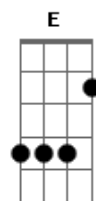

O Bardo - Eterno

tom:

A (forma dos acordes no tom de G)

Capostrate na 2ª casa

Intro: A E Gbm D

A E
Quando eu te conheci
Gbm D A
A gente era criança e só queria se divertir
E Gbm D
Lembro quando te falei, em uma dança na escola acho que me
A
Apaixonei
E Gbm D
Se não me engano você até ficou muda e me encarou com uma cara
A
Absurda
E Gbm D A
E eu saí logo nos primeiros minutos de silêncio
E Gbm D
E depois nos afastamos por quase todo milênio
A E
Na adolescência eu te encontrei
Gbm D
Tava ainda mais linda, agora eu sei
A E Gbm D
Que a tua luz me ilumina a escuridão e revela segredos de uma
paixão
A E Gbm
E dessa vez de pouco a pouco eu vou te cantar pra ver se faço
esse
D
Seu coração em mim gamar
A E Gbm
Mas de repente ficou tudo diferente entre a gente e eu não
consegui
D
Entender

A E Gbm
A minha mente simplesmente não seguia em frente com o que eu
queria
D
Te dizer
(E de novo a gente se afastou)
A E Gbm
Fazia alguns anos que eu não a via mais
D A
Achei que já tinha deixado isso lá atrás
E Gbm D
E num acaso te reví por um momento e foi suficiente pra ativar
meu
A
Sentimento
E Gbm D
Um jeito de menina corpo de mulher dentro de um metro e meio
A
Simplesmente é
E Gbm
O ser mais belo e fofo desse universo louco
D A
Se eu te entregasse o mundo ainda seria pouco
E Gbm
No fim das contas o que eu quero mesmo te dizer
D E A
É que essa frase dessa vez é pra valer
E Gbm
Talvez eu ame você
D A
Mas só se você não for fugir
E Gbm D A
Mas se mesmo assim você quiser juro que eu vou te deixar ir
E Gbm D A
Eu não consigo entender esse teu efeito estranho em mim
E Gbm D
7 17 ou 27 eu acho que vou sempre estar afim
(A E Gbm D A)

Acordes

© ukulele-chords.com

© ukulele-chords.com

© ukulele-chords.com

© ukulele-chords.com

© ukulele-chords.com