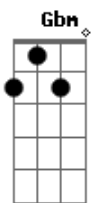

© ukulele-chords.com