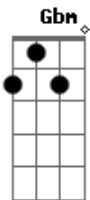

© ukulele-chords.com