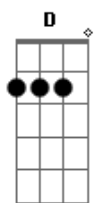

© ukulele-chords.com