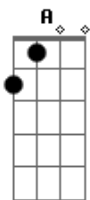

A E
Quando eu te conheci
Gbm D A
A gente era criança e só queria se divertir
E Gbm D
Lembro quando te falei, em uma dança na escola acho que me
A
Apaixonei
E Gbm D
Se não me engano você até ficou muda e me encarou com uma cara
A
Absurda
E Gbm D A
E eu saí logo nos primeiros minutos de silêncio
E Gbm D
E depois nos afastamos por quase todo milênio
A E
Na adolescência eu te encontrei
Gbm D
Tava ainda mais linda, agora eu sei
A E Gbm D
Que a tua luz me ilumina a escuridão e revela segredos de uma
paixão
A E Gbm
E dessa vez de pouco a pouco eu vou te cantar pra ver se faço
esse
D
Seu coração em mim gamar
A E Gbm
Mas de repente ficou tudo diferente entre a gente e eu não
consegui
D
Entender

A E Gbm
A minha mente simplesmente não seguia em frente com o que eu
queria
D
Te dizer
(E de novo a gente se afastou)
A E Gbm
Fazia alguns anos que eu não a via mais
D A
Achei que já tinha deixado isso lá atrás
E Gbm D
E num acaso te reví por um momento e foi suficiente pra ativar
meu
A
Sentimento
E Gbm D
Um jeito de menina corpo de mulher dentro de um metro e meio
A
Simplesmente é
E Gbm
O ser mais belo e fofo desse universo louco
D A
Se eu te entregasse o mundo ainda seria pouco
E Gbm
No fim das contas o que eu quero mesmo te dizer
D E A
É que essa frase dessa vez é pra valer
E Gbm
Talvez eu ame você
D A
Mas só se você não for fugir
E Gbm D A
Mas se mesmo assim você quiser juro que eu vou te deixar ir
E Gbm D A
Eu não consigo entender esse teu efeito estranho em mim
E Gbm D
7 17 ou 27 eu acho que vou sempre estar afim
(A E Gbm D A)

Acordes