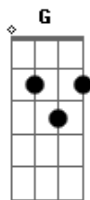

© ukulele-chords.com

© ukulele-chords.com