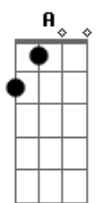

A E
Quando eu te conheci
Gbm D A
A gente era criança e só queria se divertir
E Gbm D
Lembro quando te falei, em uma dança na escola acho que me
A
Apaixonei
E Gbm D
Se não me engano você até ficou muda e me encarou com uma cara
A
Absurda
E Gbm D A
E eu saí logo nos primeiros minutos de silêncio
E Gbm D
E depois nos afastamos por quase todo milênio
A E
Na adolescência eu te encontrei
Gbm D
Tava ainda mais linda, agora eu sei
A E Gbm D
Que a tua luz me ilumina a escuridão e revela segredos de uma
paixão
A E Gbm
E dessa vez de pouco a pouco eu vou te cantar pra ver se faço
esse
D
Seu coração em mim gamar
A E Gbm
Mas de repente ficou tudo diferente entre a gente e eu não
consegui
D
Entender

A E Gbm
A minha mente simplesmente não seguia em frente com o que eu
queria
D
Te dizer
(E de novo a gente se afastou)
A E Gbm
Fazia alguns anos que eu não a via mais
D A
Achei que já tinha deixado isso lá atrás
E Gbm D
E num acaso te reví por um momento e foi suficiente pra ativar
meu
A
Sentimento
E Gbm D
Um jeito de menina corpo de mulher dentro de um metro e meio
A
Simplesmente é
E Gbm
O ser mais belo e fofo desse universo louco
D A
Se eu te entregasse o mundo ainda seria pouco
E Gbm
No fim das contas o que eu quero mesmo te dizer
D E A
É que essa frase dessa vez é pra valer
E Gbm
Talvez eu ame você
D A
Mas só se você não for fugir
E Gbm D A
Mas se mesmo assim você quiser juro que eu vou te deixar ir
E Gbm D A
Eu não consigo entender esse teu efeito estranho em mim
E Gbm D
7 17 ou 27 eu acho que vou sempre estar afim
(A E Gbm D A)

Acordes

© ukulele-chords.com