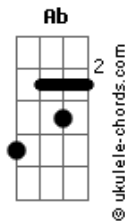

O Bardo e o Mago - Velho Demais

tom:

Intro: Cm7 Cm7 Cm Cm7

[Primeira Parte]

Cm7
Lá vem o homem, descendo a rua
Cm7
Calmo e sereno nessa noite escura
Cm
Fuma um cigarro em meio à fina chuva
Cm7
E fita o revólver que traz na cintura

Cm7
Galochas ecoando pelos becos
Cm7
Frios e vazios como seus pensamentos
Cm
Enquanto ele recorda o seu passado
Cm
No telhado o rifle é carregado

[Refrão]

Cm Eb
Para uma ideia ser, genial
F Ab G7 Cm
A inovação é de caráter essencial
Eb F
Agora eu já sei
G7 Cm
Porque que o velho sempre morre no final

[Segunda Parte]

Cm7
Fique atento ao prazo de validade
Cm7
Não é porque você crê que é verdade
Cm
O tempo é só pra frente, assim como tua idade
Cm7
Não enxergas que vivemos outra realidade?

Cm7

Acordes

Por quanto tempo você vai sofrer?
Cm7
Estamos fazendo acontecer
Cm
O sistema é fácil, muito fácil de prever
Cm7
E eu já sei quem é que vai vencer

[Refrão]

Cm Eb
Para uma ideia ser, genial
F Ab G7 Cm
A inovação é de caráter essencial
Eb F
Agora eu já sei
G7 Cm
Porque que o velho sempre morre no final

[Solo] Cm

[Refrão]

Ab Cm
Tuas ideias estão velhas demais
Eb F Ab
O mundo girou e olha quem ficou pra trás
Cm Eb
Suas ideias estão velhas demais
F Ab Cm
O mundo girou e olha quem ficou pra trás
Eb F
As tuas ideias estão velhas demais
Ab Cm Eb
O mundo girou e olha quem ficou pra trás
F Ab
Suas ideias estão velhas demais
Cm Eb F
O mundo girou e olha quem ficou pra trás
Ab Cm
Tuas ideias estão velhas demais
Eb F
O mundo girou e olha quem ficou

[Solo Final] Ab Cm Eb F