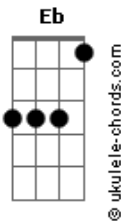

O Bardo e o Mago - Velho Demais

tom:

Intro: Cm7 Cm7 Cm Cm7

[Primeira Parte]

Cm7
Lá vem o homem, descendo a rua
Cm7
Calmo e sereno nessa noite escura
Cm
Fuma um cigarro em meio à fina chuva
Cm7
E fita o revólver que traz na cintura

Cm7
Galochas ecoando pelos becos
Cm7
Frios e vazios como seus pensamentos
Cm
Enquanto ele recorda o seu passado
Cm
No telhado o rifle é carregado

[Refrão]

Cm Eb
Para uma ideia ser, genial
F Ab G7 Cm
A inovação é de caráter essencial
Eb F
Agora eu já sei
G7 Cm
Porque que o velho sempre morre no final

[Segunda Parte]

Cm7
Fique atento ao prazo de validade
Cm7
Não é porque você crê que é verdade
Cm
O tempo é só pra frente, assim como tua idade
Cm7
Não enxergas que vivemos outra realidade?

Cm7

Acordes

Por quanto tempo você vai sofrer?
Cm7
Estamos fazendo acontecer
Cm
O sistema é fácil, muito fácil de prever
Cm7
E eu já sei quem é que vai vencer

[Refrão]

Cm Eb
Para uma ideia ser, genial
F Ab G7 Cm
A inovação é de caráter essencial
Eb F
Agora eu já sei
G7 Cm
Porque que o velho sempre morre no final

[Solo] Cm

[Refrão]

Ab Cm
Tuas ideias estão velhas demais
Eb F Ab
O mundo girou e olha quem ficou pra trás
Cm Eb
Suas ideias estão velhas demais
F Ab Cm
O mundo girou e olha quem ficou pra trás
Eb F
As tuas ideias estão velhas demais
Ab Cm Eb
O mundo girou e olha quem ficou pra trás
F Ab
Suas ideias estão velhas demais
Cm Eb F
O mundo girou e olha quem ficou pra trás
Ab Cm
Tuas ideias estão velhas demais
Eb F
O mundo girou e olha quem ficou

[Solo Final] Ab Cm Eb F