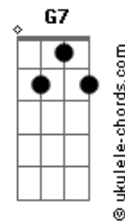

O Bardo e o Mago - Velho Demais

tom:

Intro: Cm7 Cm7 Cm Cm7

[Primeira Parte]

Cm7
Lá vem o homem, descendo a rua
Cm7
Calmo e sereno nessa noite escura
Cm
Fuma um cigarro em meio à fina chuva
Cm7
E fita o revólver que traz na cintura

Cm7
Galochas ecoando pelos becos
Cm7
Frios e vazios como seus pensamentos
Cm
Enquanto ele recorda o seu passado
Cm
No telhado o rifle é carregado

[Refrão]

Cm Eb
Para uma ideia ser, genial
F Ab G7 Cm
A inovação é de caráter essencial
Eb F
Agora eu já sei
G7 Cm
Porque que o velho sempre morre no final

[Segunda Parte]

Cm7
Fique atento ao prazo de validade
Cm7
Não é porque você crê que é verdade
Cm
O tempo é só pra frente, assim como tua idade
Cm7
Não enxergas que vivemos outra realidade?

Cm7

Acordes

Por quanto tempo você vai sofrer?
Cm7
Estamos fazendo acontecer
Cm
O sistema é fácil, muito fácil de prever
Cm7
E eu já sei quem é que vai vencer

[Refrão]

Cm Eb
Para uma ideia ser, genial
F Ab G7 Cm
A inovação é de caráter essencial
Eb F
Agora eu já sei
G7 Cm
Porque que o velho sempre morre no final

[Solo] Cm

[Refrão]

Ab Cm
Tuas ideias estão velhas demais
Eb F Ab
O mundo girou e olha quem ficou pra trás
Cm Eb
Suas ideias estão velhas demais
F Ab Cm
O mundo girou e olha quem ficou pra trás
Eb F
As tuas ideias estão velhas demais
Ab Cm Eb
O mundo girou e olha quem ficou pra trás
F Ab
Suas ideias estão velhas demais
Cm Eb F
O mundo girou e olha quem ficou pra trás
Ab Cm
Tuas ideias estão velhas demais
Eb F
O mundo girou e olha quem ficou

[Solo Final] Ab Cm Eb F