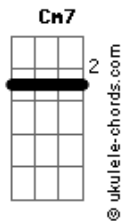

O Bardo e o Mago - Velho Demais

tom:

Intro: Cm7 Cm7 Cm Cm7

[Primeira Parte]

Cm7
Lá vem o homem, descendo a rua
Cm7
Calmo e sereno nessa noite escura
Cm
Fuma um cigarro em meio à fina chuva
Cm7
E fita o revólver que traz na cintura

Cm7
Galochas ecoando pelos becos
Cm7
Frios e vazios como seus pensamentos
Cm
Enquanto ele recorda o seu passado
Cm
No telhado o rifle é carregado

[Refrão]

Cm Eb
Para uma ideia ser, genial
F Ab G7 Cm
A inovação é de caráter essencial
Eb F
Agora eu já sei
G7 Cm
Porque que o velho sempre morre no final

[Segunda Parte]

Cm7
Fique atento ao prazo de validade
Cm7
Não é porque você crê que é verdade
Cm
O tempo é só pra frente, assim como tua idade
Cm7
Não enxergas que vivemos outra realidade?

Cm7

Acordes

Por quanto tempo você vai sofrer?
Cm7
Estamos fazendo acontecer
Cm
O sistema é fácil, muito fácil de prever
Cm7
E eu já sei quem é que vai vencer

[Refrão]

Cm Eb
Para uma ideia ser, genial
F Ab G7 Cm
A inovação é de caráter essencial
Eb F
Agora eu já sei
G7 Cm
Porque que o velho sempre morre no final

[Solo] Cm

[Refrão]

Ab Cm
Tuas ideias estão velhas demais
Eb F Ab
O mundo girou e olha quem ficou pra trás
Cm Eb
Suas ideias estão velhas demais
F Ab Cm
O mundo girou e olha quem ficou pra trás
Eb F
As tuas ideias estão velhas demais
Ab Cm Eb
O mundo girou e olha quem ficou pra trás
F Ab
Suas ideias estão velhas demais
Cm Eb F
O mundo girou e olha quem ficou pra trás
Ab Cm
Tuas ideias estão velhas demais
Eb F
O mundo girou e olha quem ficou

[Solo Final] Ab Cm Eb F