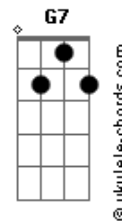

O Bardo e o Mago - Velho Demais

tom:

Intro: Cm7 Cm7 Cm Cm7

[Primeira Parte]

Cm7
Lá vem o homem, descendo a rua
Cm7
Calmo e sereno nessa noite escura
Cm
Fuma um cigarro em meio à fina chuva
Cm7
E fita o revólver que traz na cintura

Cm7
Galochas ecoando pelos becos
Cm7
Frios e vazios como seus pensamentos
Cm
Enquanto ele recorda o seu passado
Cm
No telhado o rifle é carregado

[Refrão]

Cm Eb
Para uma ideia ser, genial
F Ab G7 Cm
A inovação é de caráter essencial
Eb F
Agora eu já sei
G7 Cm
Porque que o velho sempre morre no final

[Segunda Parte]

Cm7
Fique atento ao prazo de validade
Cm7
Não é porque você crê que é verdade
Cm
O tempo é só pra frente, assim como tua idade
Cm7
Não enxergas que vivemos outra realidade?

Cm7

Acordes

Por quanto tempo você vai sofrer?
Cm7
Estamos fazendo acontecer
Cm
O sistema é fácil, muito fácil de prever
Cm7
E eu já sei quem é que vai vencer

[Refrão]

Cm Eb
Para uma ideia ser, genial
F Ab G7 Cm
A inovação é de caráter essencial
Eb F
Agora eu já sei
G7 Cm
Porque que o velho sempre morre no final

[Solo] Cm

[Refrão]

Ab Cm
Tuas ideias estão velhas demais
Eb F Ab
O mundo girou e olha quem ficou pra trás
Cm Eb
Suas ideias estão velhas demais
F Ab Cm
O mundo girou e olha quem ficou pra trás
Eb F
As tuas ideias estão velhas demais
Ab Cm Eb
O mundo girou e olha quem ficou pra trás
F Ab
Suas ideias estão velhas demais
Cm Eb F
O mundo girou e olha quem ficou pra trás
Ab Cm
Tuas ideias estão velhas demais
Eb F
O mundo girou e olha quem ficou

[Solo Final] Ab Cm Eb F