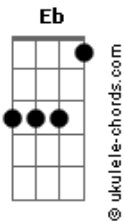

O Bardo e o Mago - Velho Demais

tom:

Intro: Cm7 Cm7 Cm Cm7

[Primeira Parte]

Cm7
Lá vem o homem, descendo a rua
Cm7
Calmo e sereno nessa noite escura
Cm
Fuma um cigarro em meio à fina chuva
Cm7
E fita o revólver que traz na cintura

Cm7
Galochas ecoando pelos becos
Cm7
Frios e vazios como seus pensamentos
Cm
Enquanto ele recorda o seu passado
Cm
No telhado o rifle é carregado

[Refrão]

Cm Eb
Para uma ideia ser, genial
F Ab G7 Cm
A inovação é de caráter essencial
Eb F
Agora eu já sei
G7 Cm
Porque que o velho sempre morre no final

[Segunda Parte]

Cm7
Fique atento ao prazo de validade
Cm7
Não é porque você crê que é verdade
Cm
O tempo é só pra frente, assim como tua idade
Cm7
Não enxergas que vivemos outra realidade?

Cm7

Acordes

Por quanto tempo você vai sofrer?
Cm7
Estamos fazendo acontecer
Cm
O sistema é fácil, muito fácil de prever
Cm7
E eu já sei quem é que vai vencer

[Refrão]

Cm Eb
Para uma ideia ser, genial
F Ab G7 Cm
A inovação é de caráter essencial
Eb F
Agora eu já sei
G7 Cm
Porque que o velho sempre morre no final

[Solo] Cm

[Refrão]

Ab Cm
Tuas ideias estão velhas demais
Eb F Ab
O mundo girou e olha quem ficou pra trás
Cm Eb
Suas ideias estão velhas demais
F Ab Cm
O mundo girou e olha quem ficou pra trás
Eb F
As tuas ideias estão velhas demais
Ab Cm Eb
O mundo girou e olha quem ficou pra trás
F Ab
Suas ideias estão velhas demais
Cm Eb F
O mundo girou e olha quem ficou pra trás
Ab Cm
Tuas ideias estão velhas demais
Eb F
O mundo girou e olha quem ficou

[Solo Final] Ab Cm Eb F