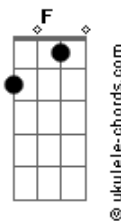

O Bardo e o Mago - Velho Demais

tom:

Intro: Cm7 Cm7 Cm Cm7

[Primeira Parte]

Cm7
Lá vem o homem, descendo a rua
Cm7
Calmo e sereno nessa noite escura
Cm
Fuma um cigarro em meio à fina chuva
Cm7
E fita o revólver que traz na cintura

Cm7
Galochas ecoando pelos becos
Cm7
Frios e vazios como seus pensamentos
Cm
Enquanto ele recorda o seu passado
Cm
No telhado o rifle é carregado

[Refrão]

Cm Eb
Para uma ideia ser, genial
F Ab G7 Cm
A inovação é de caráter essencial
Eb F
Agora eu já sei
G7 Cm
Porque que o velho sempre morre no final

[Segunda Parte]

Cm7
Fique atento ao prazo de validade
Cm7
Não é porque você crê que é verdade
Cm
O tempo é só pra frente, assim como tua idade
Cm7
Não enxergas que vivemos outra realidade?

Cm7

Acordes

Por quanto tempo você vai sofrer?
Cm7
Estamos fazendo acontecer
Cm
O sistema é fácil, muito fácil de prever
Cm7
E eu já sei quem é que vai vencer

[Refrão]

Cm Eb
Para uma ideia ser, genial
F Ab G7 Cm
A inovação é de caráter essencial
Eb F
Agora eu já sei
G7 Cm
Porque que o velho sempre morre no final

[Solo] Cm

[Refrão]

Ab Cm
Tuas ideias estão velhas demais
Eb F Ab
O mundo girou e olha quem ficou pra trás
Cm Eb
Suas ideias estão velhas demais
F Ab Cm
O mundo girou e olha quem ficou pra trás
Eb F
As tuas ideias estão velhas demais
Ab Cm Eb
O mundo girou e olha quem ficou pra trás
F Ab
Suas ideias estão velhas demais
Cm Eb F
O mundo girou e olha quem ficou pra trás
Ab Cm
Tuas ideias estão velhas demais
Eb F
O mundo girou e olha quem ficou

[Solo Final] Ab Cm Eb F