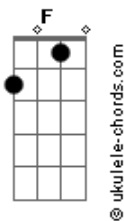

O Bardo e o Mago - Velho Demais

tom:

Intro: Cm7 Cm7 Cm Cm7

[Primeira Parte]

Cm7
Lá vem o homem, descendo a rua
Cm7
Calmo e sereno nessa noite escura
Cm
Fuma um cigarro em meio à fina chuva
Cm7
E fita o revólver que traz na cintura

Cm7
Galochas ecoando pelos becos
Cm7
Frios e vazios como seus pensamentos
Cm
Enquanto ele recorda o seu passado
Cm
No telhado o rifle é carregado

[Refrão]

Cm Eb
Para uma ideia ser, genial
F Ab G7 Cm
A inovação é de caráter essencial
Eb F
Agora eu já sei
G7 Cm
Porque que o velho sempre morre no final

[Segunda Parte]

Cm7
Fique atento ao prazo de validade
Cm7
Não é porque você crê que é verdade
Cm
O tempo é só pra frente, assim como tua idade
Cm7
Não enxergas que vivemos outra realidade?

Cm7

Acordes

Por quanto tempo você vai sofrer?
Cm7
Estamos fazendo acontecer
Cm
O sistema é fácil, muito fácil de prever
Cm7
E eu já sei quem é que vai vencer

[Refrão]

Cm Eb
Para uma ideia ser, genial
F Ab G7 Cm
A inovação é de caráter essencial
Eb F
Agora eu já sei
G7 Cm
Porque que o velho sempre morre no final

[Solo] Cm

[Refrão]

Ab Cm
Tuas ideias estão velhas demais
Eb F Ab
O mundo girou e olha quem ficou pra trás
Cm Eb
Suas ideias estão velhas demais
F Ab Cm
O mundo girou e olha quem ficou pra trás
Eb F
As tuas ideias estão velhas demais
Ab Cm Eb
O mundo girou e olha quem ficou pra trás
F Ab
Suas ideias estão velhas demais
Cm Eb F
O mundo girou e olha quem ficou pra trás
Ab Cm
Tuas ideias estão velhas demais
Eb F
O mundo girou e olha quem ficou

[Solo Final] Ab Cm Eb F