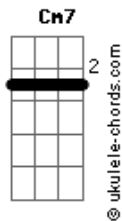

O Bardo e o Mago - Velho Demais

tom:

Intro: Cm7 Cm7 Cm Cm7

[Primeira Parte]

Cm7
Lá vem o homem, descendo a rua
Cm7
Calmo e sereno nessa noite escura
Cm
Fuma um cigarro em meio à fina chuva
Cm7
E fita o revólver que traz na cintura

Cm7
Galochas ecoando pelos becos
Cm7
Frios e vazios como seus pensamentos
Cm
Enquanto ele recorda o seu passado
Cm
No telhado o rifle é carregado

[Refrão]

Cm Eb
Para uma ideia ser, genial
F Ab G7 Cm
A inovação é de caráter essencial
Eb F
Agora eu já sei
G7 Cm
Porque que o velho sempre morre no final

[Segunda Parte]

Cm7
Fique atento ao prazo de validade
Cm7
Não é porque você crê que é verdade
Cm
O tempo é só pra frente, assim como tua idade
Cm7
Não enxergas que vivemos outra realidade?

Cm7

Acordes

Por quanto tempo você vai sofrer?
Cm7
Estamos fazendo acontecer
Cm
O sistema é fácil, muito fácil de prever
Cm7
E eu já sei quem é que vai vencer

[Refrão]

Cm Eb
Para uma ideia ser, genial
F Ab G7 Cm
A inovação é de caráter essencial
Eb F
Agora eu já sei
G7 Cm
Porque que o velho sempre morre no final

[Solo] Cm

[Refrão]

Ab Cm
Tuas ideias estão velhas demais
Eb F Ab
O mundo girou e olha quem ficou pra trás
Cm Eb
Suas ideias estão velhas demais
F Ab Cm
O mundo girou e olha quem ficou pra trás
Eb F
As tuas ideias estão velhas demais
Ab Cm Eb
O mundo girou e olha quem ficou pra trás
F Ab
Suas ideias estão velhas demais
Cm Eb F
O mundo girou e olha quem ficou pra trás
Ab Cm
Tuas ideias estão velhas demais
Eb F
O mundo girou e olha quem ficou

[Solo Final] Ab Cm Eb F