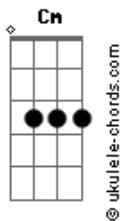

O Bardo e o Mago - Velho Demais

tom:

Intro: Cm7 Cm7 Cm Cm7

[Primeira Parte]

Cm7
Lá vem o homem, descendo a rua
Cm7
Calmo e sereno nessa noite escura
Cm
Fuma um cigarro em meio à fina chuva
Cm7
E fita o revólver que traz na cintura

Cm7
Galochas ecoando pelos becos
Cm7
Frios e vazios como seus pensamentos
Cm
Enquanto ele recorda o seu passado
Cm
No telhado o rifle é carregado

[Refrão]

Cm Eb
Para uma ideia ser, genial
F Ab G7 Cm
A inovação é de caráter essencial
Eb F
Agora eu já sei
G7 Cm
Porque que o velho sempre morre no final

[Segunda Parte]

Cm7
Fique atento ao prazo de validade
Cm7
Não é porque você crê que é verdade
Cm
O tempo é só pra frente, assim como tua idade
Cm7
Não enxergas que vivemos outra realidade?

Cm7

Acordes

Por quanto tempo você vai sofrer?
Cm7
Estamos fazendo acontecer
Cm
O sistema é fácil, muito fácil de prever
Cm7
E eu já sei quem é que vai vencer

[Refrão]

Cm Eb
Para uma ideia ser, genial
F Ab G7 Cm
A inovação é de caráter essencial
Eb F
Agora eu já sei
G7 Cm
Porque que o velho sempre morre no final

[Solo] Cm

[Refrão]

Ab Cm
Tuas ideias estão velhas demais
Eb F Ab
O mundo girou e olha quem ficou pra trás
Cm Eb
Suas ideias estão velhas demais
F Ab Cm
O mundo girou e olha quem ficou pra trás
Eb F
As tuas ideias estão velhas demais
Ab Cm Eb
O mundo girou e olha quem ficou pra trás
F Ab
Suas ideias estão velhas demais
Cm Eb F
O mundo girou e olha quem ficou pra trás
Ab Cm
Tuas ideias estão velhas demais
Eb F
O mundo girou e olha quem ficou

[Solo Final] Ab Cm Eb F