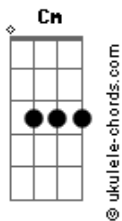

O Bardo e o Mago - Velho Demais

tom:

Intro: Cm7 Cm7 Cm Cm7

[Primeira Parte]

Cm7
Lá vem o homem, descendo a rua
Cm7
Calmo e sereno nessa noite escura
Cm
Fuma um cigarro em meio à fina chuva
Cm7
E fita o revólver que traz na cintura

Cm7
Galochas ecoando pelos becos
Cm7
Frios e vazios como seus pensamentos
Cm
Enquanto ele recorda o seu passado
Cm
No telhado o rifle é carregado

[Refrão]

Cm Eb
Para uma ideia ser, genial
F Ab G7 Cm
A inovação é de caráter essencial
Eb F
Agora eu já sei
G7 Cm
Porque que o velho sempre morre no final

[Segunda Parte]

Cm7
Fique atento ao prazo de validade
Cm7
Não é porque você crê que é verdade
Cm
O tempo é só pra frente, assim como tua idade
Cm7
Não enxergas que vivemos outra realidade?

Cm7

Acordes

Por quanto tempo você vai sofrer?
Cm7
Estamos fazendo acontecer
Cm
O sistema é fácil, muito fácil de prever
Cm7
E eu já sei quem é que vai vencer

[Refrão]

Cm Eb
Para uma ideia ser, genial
F Ab G7 Cm
A inovação é de caráter essencial
Eb F
Agora eu já sei
G7 Cm
Porque que o velho sempre morre no final

[Solo] Cm

[Refrão]

Ab Cm
Tuas ideias estão velhas demais
Eb F Ab
O mundo girou e olha quem ficou pra trás
Cm Eb
Suas ideias estão velhas demais
F Ab Cm
O mundo girou e olha quem ficou pra trás
Eb F
As tuas ideias estão velhas demais
Ab Cm Eb
O mundo girou e olha quem ficou pra trás
F Ab
Suas ideias estão velhas demais
Cm Eb F
O mundo girou e olha quem ficou pra trás
Ab Cm
Tuas ideias estão velhas demais
Eb F
O mundo girou e olha quem ficou

[Solo Final] Ab Cm Eb F