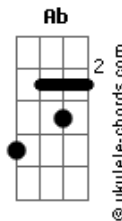

O Bardo e o Mago - Velho Demais

tom:

Intro: Cm7 Cm7 Cm Cm7

[Primeira Parte]

Cm7
Lá vem o homem, descendo a rua
Cm7
Calmo e sereno nessa noite escura
Cm
Fuma um cigarro em meio à fina chuva
Cm7
E fita o revólver que traz na cintura

Cm7
Galochas ecoando pelos becos
Cm7
Frios e vazios como seus pensamentos
Cm
Enquanto ele recorda o seu passado
Cm
No telhado o rifle é carregado

[Refrão]

Cm Eb
Para uma ideia ser, genial
F Ab G7 Cm
A inovação é de caráter essencial
Eb F
Agora eu já sei
G7 Cm
Porque que o velho sempre morre no final

[Segunda Parte]

Cm7
Fique atento ao prazo de validade
Cm7
Não é porque você crê que é verdade
Cm
O tempo é só pra frente, assim como tua idade
Cm7
Não enxergas que vivemos outra realidade?

Cm7

Acordes

Por quanto tempo você vai sofrer?
Cm7
Estamos fazendo acontecer
Cm
O sistema é fácil, muito fácil de prever
Cm7
E eu já sei quem é que vai vencer

[Refrão]

Cm Eb
Para uma ideia ser, genial
F Ab G7 Cm
A inovação é de caráter essencial
Eb F
Agora eu já sei
G7 Cm
Porque que o velho sempre morre no final

[Solo] Cm

[Refrão]

Ab Cm
Tuas ideias estão velhas demais
Eb F Ab
O mundo girou e olha quem ficou pra trás
Cm Eb
Suas ideias estão velhas demais
F Ab Cm
O mundo girou e olha quem ficou pra trás
Eb F
As tuas ideias estão velhas demais
Ab Cm Eb
O mundo girou e olha quem ficou pra trás
F Ab
Suas ideias estão velhas demais
Cm Eb F
O mundo girou e olha quem ficou pra trás
Ab Cm
Tuas ideias estão velhas demais
Eb F
O mundo girou e olha quem ficou

[Solo Final] Ab Cm Eb F