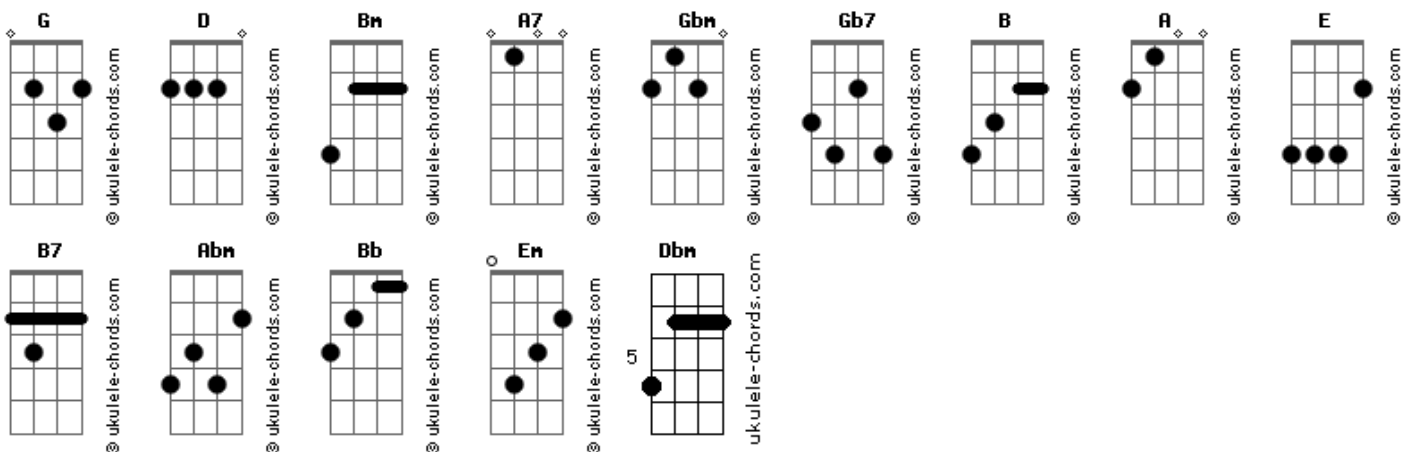

# O Bardo e o Mago - O Som do Bardo e o Mago

tom:

Bm

[Primeira Parte]

Bm A7 G Gbm Gb7  
Eu no canto da sala tocando alaúde  
Bm A7 G Gbm Gb7  
Desfrutando da minha juventude  
Bm A7 G Gbm Gb7  
Fitando as elfas, bebendo hidromel  
Bm A7 G Gbm Gb7  
Eu sou o Bardo, este é meu papel

[Segunda Parte]

B D A E  
Com melodia, trazer amor pra estas almas vazias  
B D A E  
Com harmonia dar gratidão a todo e qualquer bom dia  
B D A B7  
Com uma canção, trazer a todos um pouco de  
E Gb7 Abm A7  
Amor, carinho, magia, paixão  
A7 E Gb7 Abm A7 Bb  
Um pouco de paz, graça, alegria, gratidão

[Terceira Parte]

Bm A7 G Gbm Gb7  
Nesse mundo todo errado, dormindo acordado  
Bm A7 G Gbm Gb7  
Nesse mundo sem amor eu sou só mais um mago  
Bm A7 G Gbm Gb7  
No outro mundo de magia, é melodia pra todo lado  
Bm A7 G Gbm Gb7  
Nesse mundo de magia eu não sou qualquer mago

## Acordes

Pra mim faz todo o sentido  
A E  
Fazer alguém sorrir é o meu papel  
B D  
Eu sei que eu encontro sentido  
A E  
Quando visto o cajado e o meu anel  
E Gb7  
E nessa sala vazia  
Abm A7  
Eu leio todo dia  
A7  
Até em noites frias  
E Gb7  
Para alcançar a maestria  
Abm A7  
Ainda que tardia  
A7 D D  
Dominar a magia  
D D  
Aaaah, aaah