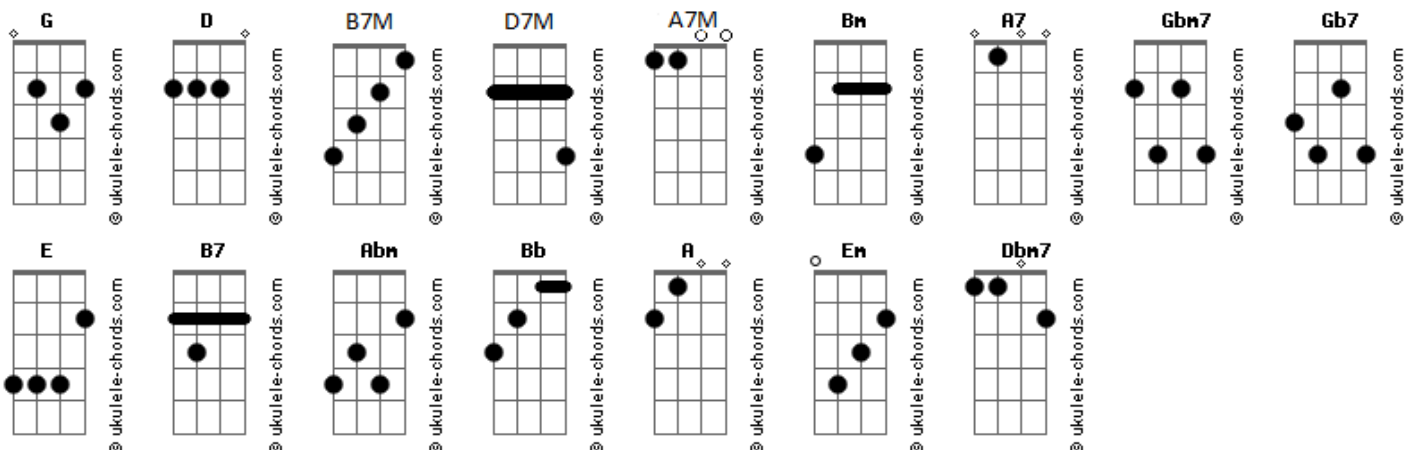

O Bardo e o Mago - O Som do Bardo e o Mago

tom:

Bm

[Primeira Parte]

Bm A7 G Gbm7 Gb7
Eu no canto da sala tocando alaúde
Bm A7 G Gbm7 Gb7
Desfrutando da minha juventude
Bm A7 G Gbm7 Gb7
Fitando as elfas, bebendo hidromel
Bm A7 G Gbm7 Gb7
Eu sou o Bardo, este é meu papel

[Segunda Parte]

B7M D7M A7M E
Com melodia, trazer amor pra estas almas vazias
B7M D7M A7M E
Com harmonia dar gratidão a todo e qualquer bom dia
B7M D7M A7M B7
Com uma canção, trazer a todos um pouco de
E Gb7 Abm A7
Amor, carinho, magia, paixão
A7 E Gb7 Abm A7 Bb
Um pouco de paz, graça, alegria, gratidão

[Terceira Parte]

Bm A7 G Gbm7 Gb7
Nesse mundo todo errado, dormindo acordado
Bm A7 G Gbm7 Gb7
Nesse mundo sem amor eu sou só mais um mago
Bm A7 G Gbm7 Gb7
No outro mundo de magia, é melodia pra todo lado
Bm A7 G Gbm7 Gb7
Nesse mundo de magia eu não sou qualquer mago

[Quarta Parte]

B7M D7M
Tudo faz mais sentido
A7M E
Quando estou embaixo do meu chapéu
B7M D7M

Acordes

Pra mim faz todo o sentido
A7M E
Fazer alguém sorrir é o meu papel
B7M D7M
Eu sei que eu encontro sentido
A7M E
Quando visto o cajado e o meu anel
E Gb7
E nessa sala vazia
Abm A7
Eu leio todo dia
A7
Até em noites frias
E Gb7
Para alcançar a maestria
Abm A7
Ainda que tardia
A7 D7M D7M
Dominar a magia
D D
Aaaah, aaah