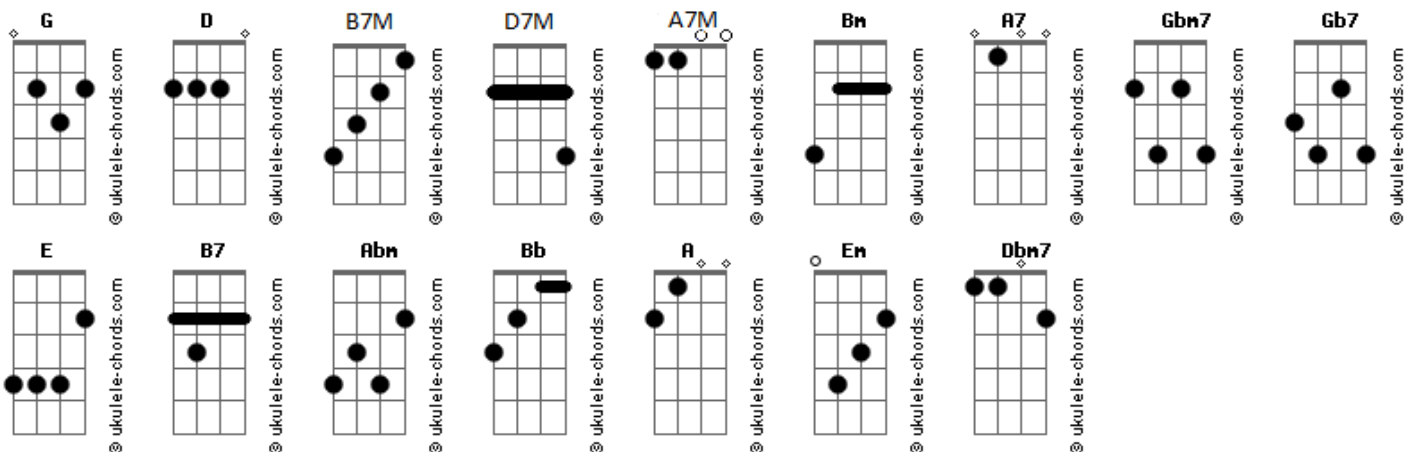

O Bardo e o Mago - O Som do Bardo e o Mago

tom:

Bm

[Primeira Parte]

Bm A7 G Gbm7 Gb7
Eu no canto da sala tocando alaúde
Bm A7 G Gbm7 Gb7
Desfrutando da minha juventude
Bm A7 G Gbm7 Gb7
Fitando as elfas, bebendo hidromel
Bm A7 G Gbm7 Gb7
Eu sou o Bardo, este é meu papel

[Segunda Parte]

B7M D7M A7M E
Com melodia, trazer amor pra estas almas vazias
B7M D7M A7M E
Com harmonia dar gratidão a todo e qualquer bom dia
B7M D7M A7M B7
Com uma canção, trazer a todos um pouco de
E Gb7 Abm A7
Amor, carinho, magia, paixão
A7 E Gb7 Abm A7 Bb
Um pouco de paz, graça, alegria, gratidão

[Terceira Parte]

Bm A7 G Gbm7 Gb7
Nesse mundo todo errado, dormindo acordado
Bm A7 G Gbm7 Gb7
Nesse mundo sem amor eu sou só mais um mago
Bm A7 G Gbm7 Gb7
No outro mundo de magia, é melodia pra todo lado
Bm A7 G Gbm7 Gb7
Nesse mundo de magia eu não sou qualquer mago

[Quarta Parte]

B7M D7M
Tudo faz mais sentido
A7M E
Quando estou embaixo do meu chapéu
B7M D7M

Acordes

Pra mim faz todo o sentido
A7M E
Fazer alguém sorrir é o meu papel
B7M D7M
Eu sei que eu encontro sentido
A7M E
Quando visto o cajado e o meu anel
E Gb7
E nessa sala vazia
Abm A7
Eu leio todo dia
A7
Até em noites frias
E Gb7
Para alcançar a maestria
Abm A7
Ainda que tardia
A7 D7M D7M
Dominar a magia
D D
Aaaah, aaah