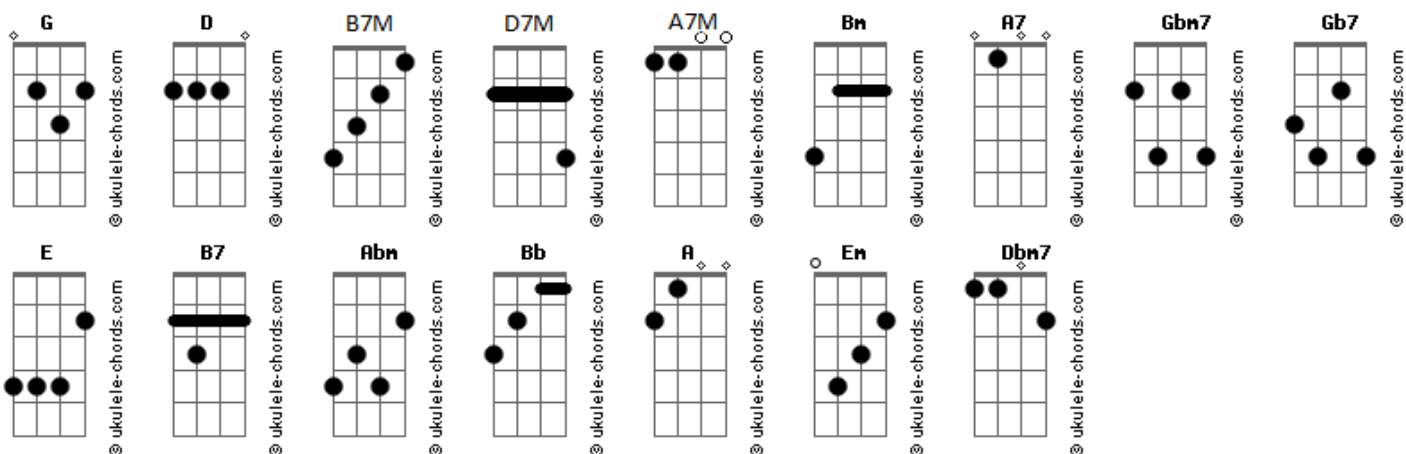

O Bardo e o Mago - O Som do Bardo e o Mago

tom:

Bm

[Primeira Parte]

Bm A7 G Gbm7 Gb7
Eu no canto da sala tocando alaúde
Bm A7 G Gbm7 Gb7
Desfrutando da minha juventude
Bm A7 G Gbm7 Gb7
Fitando as elfas, bebendo hidromel
Bm A7 G Gbm7 Gb7
Eu sou o Bardo, este é meu papel

[Segunda Parte]

B7M D7M A7M E
Com melodia, trazer amor pra estas almas vazias
B7M D7M A7M E
Com harmonia dar gratidão a todo e qualquer bom dia
B7M D7M A7M B7
Com uma canção, trazer a todos um pouco de
E Gb7 Abm A7
Amor, carinho, magia, paixão
A7 E Gb7 Abm A7 Bb
Um pouco de paz, graça, alegria, gratidão

[Terceira Parte]

Bm A7 G Gbm7 Gb7
Nesse mundo todo errado, dormindo acordado
Bm A7 G Gbm7 Gb7
Nesse mundo sem amor eu sou só mais um mago
Bm A7 G Gbm7 Gb7
No outro mundo de magia, é melodia pra todo lado
Bm A7 G Gbm7 Gb7
Nesse mundo de magia eu não sou qualquer mago

[Quarta Parte]

B7M D7M
Tudo faz mais sentido
A7M E
Quando estou embaixo do meu chapéu
B7M D7M

Acordes

Pra mim faz todo o sentido
A7M E
Fazer alguém sorrir é o meu papel
B7M D7M
Eu sei que eu encontro sentido
A7M E
Quando visto o cajado e o meu anel
E Gb7
E nessa sala vazia
Abm A7
Eu leio todo dia
A7
Até em noites frias
E Gb7
Para alcançar a maestria
Abm A7
Ainda que tardia
A7 D7M D7M
Dominar a magia
D D
Aaaah, aaah