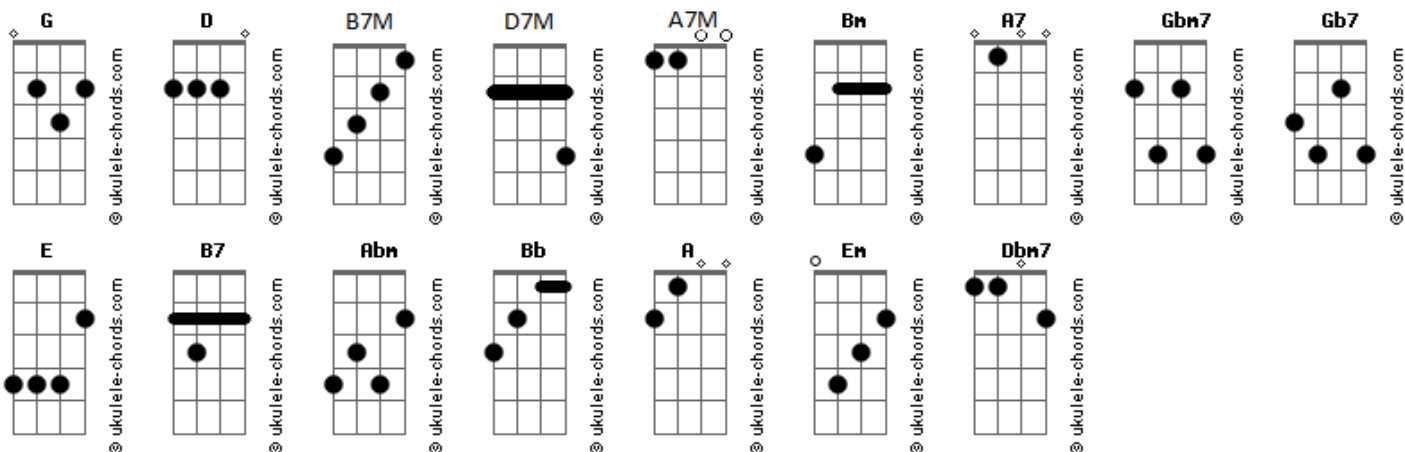

# O Bardo e o Mago - O Som do Bardo e o Mago

tom:

Bm

[Primeira Parte]

Bm A7 G Gbm7 Gb7  
Eu no canto da sala tocando alaúde  
Bm A7 G Gbm7 Gb7  
Desfrutando da minha juventude  
Bm A7 G Gbm7 Gb7  
Fitando as elfas, bebendo hidromel  
Bm A7 G Gbm7 Gb7  
Eu sou o Bardo, este é meu papel

[Segunda Parte]

B7M D7M A7M E  
Com melodia, trazer amor pra estas almas vazias  
B7M D7M A7M E  
Com harmonia dar gratidão a todo e qualquer bom dia  
B7M D7M A7M B7  
Com uma canção, trazer a todos um pouco de  
E Gb7 Abm A7  
Amor, carinho, magia, paixão  
A7 E Gb7 Abm A7 Bb  
Um pouco de paz, graça, alegria, gratidão

[Terceira Parte]

Bm A7 G Gbm7 Gb7  
Nesse mundo todo errado, dormindo acordado  
Bm A7 G Gbm7 Gb7  
Nesse mundo sem amor eu sou só mais um mago  
Bm A7 G Gbm7 Gb7  
No outro mundo de magia, é melodia pra todo lado  
Bm A7 G Gbm7 Gb7  
Nesse mundo de magia eu não sou qualquer mago

## Acordes

Pra mim faz todo o sentido  
A7M E  
Fazer alguém sorrir é o meu papel  
B7M D7M  
Eu sei que eu encontro sentido  
A7M E  
Quando visto o cajado e o meu anel  
E Gb7  
E nessa sala vazia  
Abm A7  
Eu leio todo dia  
A7  
Até em noites frias  
E Gb7  
Para alcançar a maestria  
Abm A7  
Ainda que tardia  
A7 D7M D7M  
Dominar a magia  
D D  
Aaaah, aaah