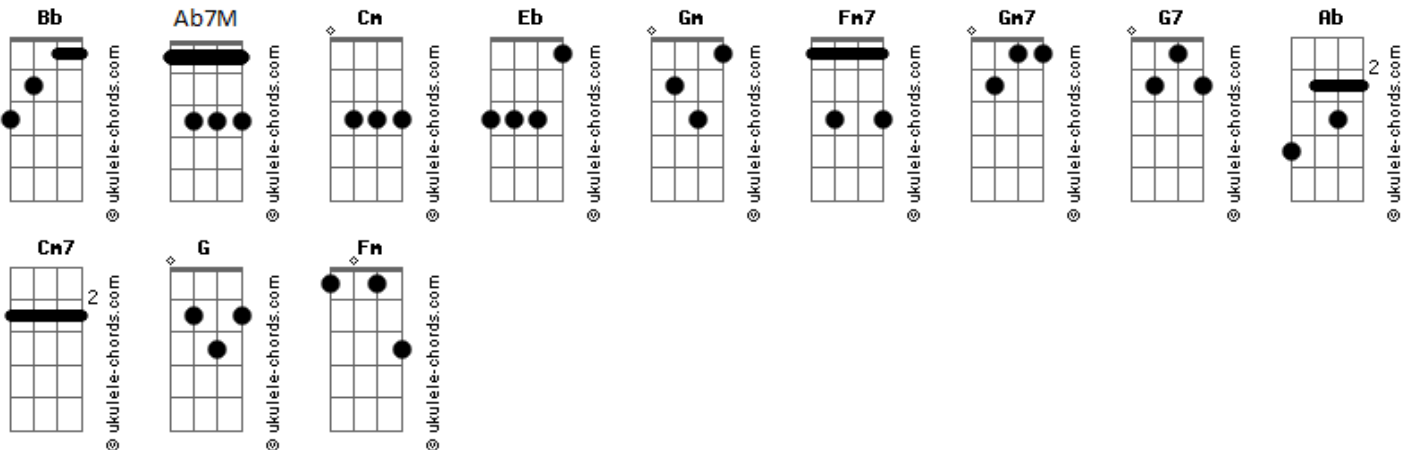

O Bardo e o Mago - Bosque do Marajoá

tom:
Cm
Intro: Cm Eb Bb
Cm Eb Gm
Cm Eb Bb
Cm Eb Bb
Cm Eb Bb
Cm Eb Gm
Cm Eb Bb
Cm Eb Bb

[Primeira Parte]

(Cm Ab7M Cm Ab7M)

Cm Ab7M
Num entardecer sombrio
Cm Ab7M
A neblina no bosque se espalha
Fm7 Gm7 G7
A vida ela trás em seu ninho feito de palha
Cm Ab7M
Numa manhã seca e fria
Cm Ab7M
A névoa veste sua mortalha
Fm7 Gm7 G7
A morte ela seca dos corpos feito uma navalha
Ab Bb Cm7 Fm7
Nesse bosque tudo se recicla e nada se cria
Ab Cm7 Bb
No bosque reina a harmonia da noite e do dia

[Refrão]

G Fm Ab Cm7 Bb
No bosque do Marajoá, a vida
G Fm Ab Cm7
A mística e a música no ar
Bb Ab G G7
Ressoa

(Cm Eb Bb)
(Cm Eb Gm)
(Cm Eb Bb)
(Cm Eb Bb)
(Cm Eb Bb)
(Cm Eb Gm)
(Cm Eb Bb)
(Cm Eb Bb)

[Segunda Parte]

(Cm Ab7M Cm Ab7M)

Acordes

Cm Ab7M
As criaturas e plantas
Cm Ab7M
Em perfeita simbiose
Fm7 Gm7 G7
O mal com a natureza se encanta e do bosque foge
Cm Ab7M
Tudo em solo floresce
Cm Ab7M
Nada em seu colo padece
Fm7 Gm7 G7
E aquele que no bosque se perde ao abraço concede

Ab Bb Cm7 Fm7
Nesse bosque tudo se recicla e nada se cria
Ab Cm7 Bb
No bosque reina a harmonia da noite e do dia

[Refrão]

G Fm Ab Cm7 Bb
No bosque do Marajoá, a vida
G Fm Ab Cm7
A mística e a música no ar
Bb Ab G G7
Ressoa