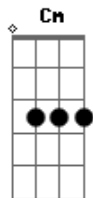

O Bardo e o Mago - Bosque do Marajoá

tom:

Cm

Intro: Cm Eb Bb
 Cm Eb Gm
 Cm Eb Bb
 Cm Eb Bb
 Cm Eb Bb
 Cm Eb Gm
 Cm Eb Bb
 Cm Eb Bb

[Primeira Parte]

(Cm Ab7M Cm Ab7M)

Cm Ab7M
 Num entardecer sombrio

Cm Ab7M
 A neblina no bosque se espalha

Fm7 Gm7 G7
 A vida ela trás em seu ninho feito de palha

Cm Ab7M
 Numa manhã seca e fria

Cm Ab7M
 A névoa veste sua mortalha

Fm7 Gm7 G7
 A morte ela seca dos corpos feito uma navalha

Ab Bb Cm7 Fm7
 Nesse bosque tudo se recicla e nada se cria

Ab Bb Cm7 Fm7
 Ab Cm7 Bb

[Refrão]

G Fm Ab Cm7 Bb
 No bosque do Marajoá, a vida

G Fm Ab Cm7
 A mística e a música no ar

Bb Ab G G7
 Ressoa

[Final] Cm Eb Bb

Cm Eb Gm

Cm Eb Bb

Cm Eb Bb

Acordes

© ukulele-chords.com

© ukulele-chords.com

© ukulele-chords.com

© ukulele-chords.com

© ukulele-chords.com

© ukulele-chords.com