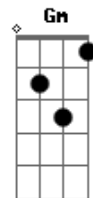

© ukulele-chords.com