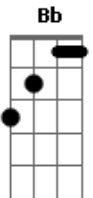

O Bardo e o Mago - Bosque do Marajoá

tom:

Cm

Intro: Cm Eb Bb
Cm Eb Gm
Cm Eb Bb
Cm Eb Bb
Cm Eb Bb
Cm Eb Gm
Cm Eb Bb
Cm Eb Bb

[Primeira Parte]

(Cm Ab7M Cm Ab7M)

Cm Ab7M
Num entardecer sombrio

Cm Ab7M
A neblina no bosque se espalha

Fm7 Gm7 G7
A vida ela trás em seu ninho feito de palha

Cm Ab7M
Numa manhã seca e fria

Cm Ab7M
A névoa veste sua mortalha

Fm7 Gm7 G7
A morte ela seca dos corpos feito uma navalha

Ab Bb Cm7 Fm7
Nesse bosque tudo se recicla e nada se cria

Ab Cm7 Bb
No bosque reina a harmonia da noite e do dia

[Refrão]

G Fm Ab Cm7 Bb
No bosque do Marajoá, a vida

G Fm Ab Cm7
A mística e a música no ar

Bb Ab G G7
Ressoa

(Cm Eb Bb)
(Cm Eb Gm)
(Cm Eb Bb)
(Cm Eb Bb)
(Cm Eb Bb)
(Cm Eb Gm)
(Cm Eb Bb)
(Cm Eb Bb)

[Segunda Parte]

(Cm Ab7M Cm Ab7M)

Cm Ab7M
As criaturas e plantas

Cm Ab7M
Em perfeita simbiose

Fm7 Gm7 G7
O mal com a natureza se encanta e do bosque foge

Cm Ab7M
Tudo em solo floresce

Cm Ab7M
Nada em seu colo padece

Fm7 Gm7 G7
E aquele que no bosque se perde ao abraço concede

Ab Bb Cm7 Fm7
Nesse bosque tudo se recicla e nada se cria

Ab Cm7 Bb
No bosque reina a harmonia da noite e do dia

[Refrão]

G Fm Ab Cm7 Bb
No bosque do Marajoá, a vida

G Fm Ab Cm7
A mística e a música no ar

Bb Ab G G7
Ressoa

(Cm Eb Bb)
(Cm Eb Gm)
(Cm Eb Bb)
(Cm Eb Bb)
(Cm Eb Bb)
(Cm Eb Gm)
(Cm Eb Bb)
(Cm Eb Bb)

[Solo] Cm Ab7M Cm Ab7M
Fm7 Gm7 G7

Cm Ab7M Cm Ab7M
Fm7 Gm7 G7

Ab Bb Cm7 Fm7
Ab Cm7 Bb

[Refrão]

G Fm Ab Cm7 Bb
No bosque do Marajoá, a vida

G Fm Ab Cm7
A mística e a música no ar

Bb Ab G G7
Ressoa

[Final] Cm Eb Bb

Cm Eb Gm

Cm Eb Bb

Cm Eb Bb

Acordes

© ukulele-chords.com