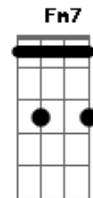

© ukulele-chords.com