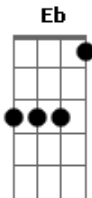

© ukulele-chords.com