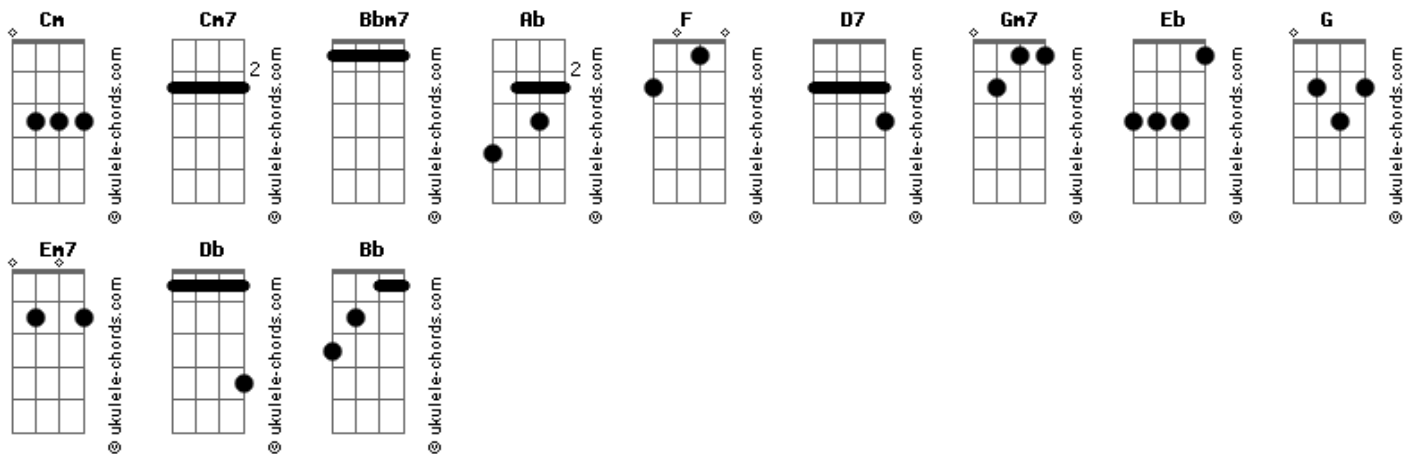

# O Bardo e o Mago - Autorretrato

**Cm** tom:

[Primeira Parte]

**Cm7**  
Ah  
**Bbm7**  
As flores do campo do teu jardim  
**Cm7**  
Ah  
**Bbm7**  
As vezes que elas olharam pra mim

[Refrão]

**Cm7**  
Claro o momento  
**Ab**  
Não passa o tempo  
**F** **D7**  
Um pensamento, eu vivi

[Segunda Parte]

**Cm7**  
Ah  
**Bbm7**  
As cores que raiavam em torno de ti  
**Cm7**  
Ah

## Acordes

**Bbm7**  
As formas que elas tomavam por fim

[Refrão]

**Cm7**  
Claro o momento  
**Ab**  
Não passa o tempo  
**F** **D7**  
Um pensamento, eu vivi  
**Gm7**  
Um breve contato  
**Eb** **F**  
Com o abstrato, e exato  
**D7**  
Um autorretrato