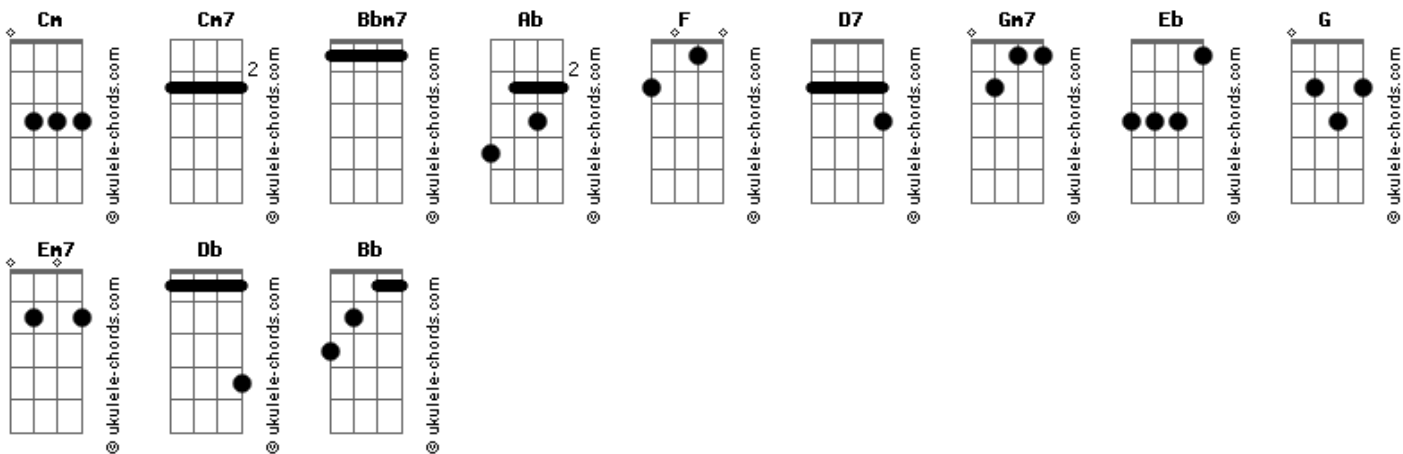

O Bardo e o Mago - Autorretrato

Cm tom:

[Primeira Parte]

Cm7
Ah
Bbm7
As flores do campo do teu jardim
Cm7
Ah
Bbm7
As vezes que elas olharam pra mim

[Refrão]

Cm7
Claro o momento
Ab
Não passa o tempo
F **D7**
Um pensamento, eu vivi

[Segunda Parte]

Cm7
Ah
Bbm7
As cores que raiavam em torno de ti
Cm7
Ah

Acordes

Bbm7
As formas que elas tomavam por fim

[Refrão]

Cm7
Claro o momento
Ab
Não passa o tempo
F **D7**
Um pensamento, eu vivi
Gm7
Um breve contato
Eb **F**
Com o abstrato, e exato
D7
Um autorretrato