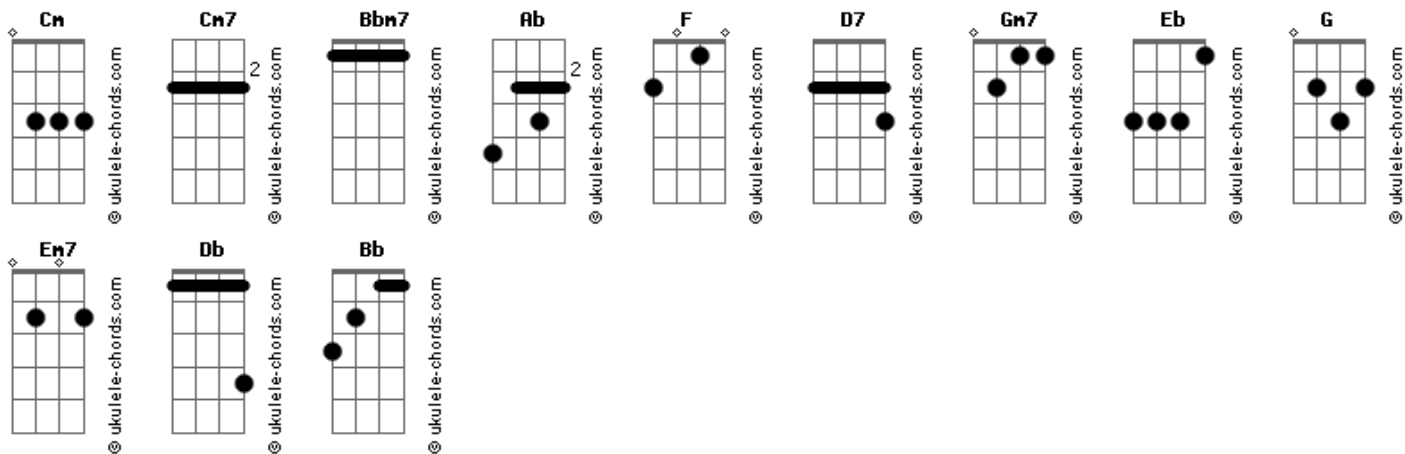

# O Bardo e o Mago - Autorretrato

**Cm** tom:

[Primeira Parte]

**Cm7**  
 Ah  
**Bbm7**  
 As flores do campo do teu jardim  
**Cm7**  
 Ah  
**Bbm7**  
 As vezes que elas olharam pra mim

[Refrão]

**Cm7**  
 Claro o momento  
**Ab**  
 Não passa o tempo  
**F** **D7**  
 Um pensamento, eu vivi

[Segunda Parte]

**Cm7**  
 Ah  
**Bbm7**  
 As cores que raiavam em torno de ti  
**Cm7**  
 Ah

## Acordes

**Bbm7**  
 As formas que elas tomavam por fim

[Refrão]

**Cm7**  
 Claro o momento  
**Ab**  
 Não passa o tempo  
**F** **D7**  
 Um pensamento, eu vivi  
**Gm7**  
 Um breve contato  
**Eb** **F**  
 Com o abstrato, e exato  
**D7**  
 Um autorretrato