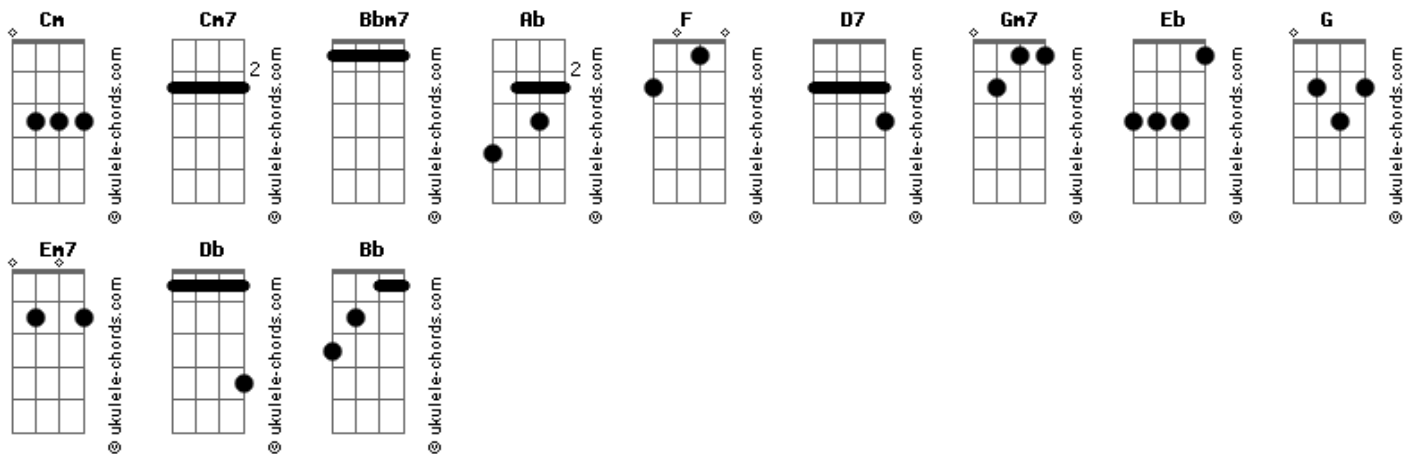

O Bardo e o Mago - Autorretrato

Cm tom:

[Primeira Parte]

Cm7
Ah
Bbm7
As flores do campo do teu jardim
Cm7
Ah
Bbm7
As vezes que elas olharam pra mim

[Refrão]

Cm7
Claro o momento
Ab
Não passa o tempo
F **D7**
Um pensamento, eu vivi

[Segunda Parte]

Cm7
Ah
Bbm7
As cores que raiavam em torno de ti
Cm7
Ah

Acordes

Bbm7
As formas que elas tomavam por fim

[Refrão]

Cm7
Claro o momento
Ab
Não passa o tempo
F **D7**
Um pensamento, eu vivi
Gm7
Um breve contato
Eb **F**
Com o abstrato, e exato
D7
Um autorretrato

[Solo Final] **Gm7** **Eb** **F** **D7**
Gm7 **Eb** **F** **D7**
Gm7 **Eb** **F** **D7**
Gm7 **Eb** **F** **D7**
G **Cm** **Em7** **Db** **D7**
G **Cm** **Em7** **Db** **D7**
G **Cm** **Em7** **Db** **D7**
G **Cm** **Em7** **Db** **D7**
Ab **Bb** **Cm7**
Ab **Bb** **Cm7**
Ab **Bb** **Cm7**
Ab **Bb** **Cm7**