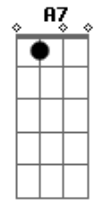

© ukulele-chords.com