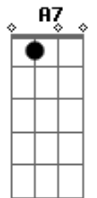

© ukulele-chords.com