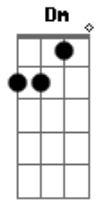

© ukulele-chords.com