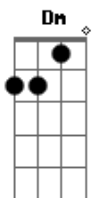

© ukulele-chords.com