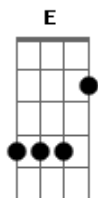

© ukulele-chords.com