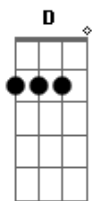

O Bardo e o Banjo - Aquela Mesma Estrada (part. Mutant Cox)

Tom: A
Intro: A Gbm

[Refrão]

A D
De novo a mesma estrada, aquela mesma estrada
A E
Que eu me encontrava dez anos atrás
A A7 D Dm
Minha mãe dizia não vá, meu pai nunca entenderá
A E A A7
Que eu cruzei a porta pra não voltar

[Primeira Parte]

D A
Sair de casa sempre foi o meu destino
D E
Você cruzou meu coração e entrou no meu caminho
A A7 D Dm
E foi muito mais do que eu jamais tivera
A E A
Então deixei pra trás tudo que eu era

[Refrão]

A D
De novo a mesma estrada, aquela mesma estrada
A E
Que eu me encontrava dez anos atrás
A A7 D Dm
Minha mãe dizia não vá, meu pai nunca entenderá
A E A A7
Que eu cruzei a porta pra não voltar

[Segunda Parte]

D A
Dizer adeus realmente não faz o meu tipo
D E
O asfalto sempre foi o meu melhor amigo
A A7 D Dm
A distância serve como um bom remédio
A E A
Pra curar as mágoas e o tédio

[Refrão]

A D
De novo a mesma estrada, aquela mesma estrada
A E
Que eu me encontrava dez anos atrás
A A7 D Dm
Minha mãe dizia não vá, meu pai nunca entenderá
A E A A7
Que eu cruzei a porta pra não voltar

[Terceira Parte]

D A
É mentira quando digo você não entende
D E
O problema as vezes é o que eu vejo diferente
A A7 D Dm
E pra deixar de lado toda nossa empatia
A E A
Pego a estrada e volto outro dia
A A7 D Dm
E pra deixar de lado essa história agora
A E A
Ligo o motor e sigo estrada afora

Acordes

© ukulele-chords.com

© ukulele-chords.com

© ukulele-chords.com

© ukulele-chords.com

© ukulele-chords.com

© ukulele-chords.com