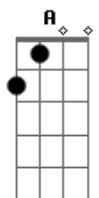

O Bardo e o Banjo - Aquela Mesma Estrada (part. Mutant Cox)

Tom: A
Intro: A Gbm

[Refrão]

A D
De novo a mesma estrada, aquela mesma estrada
A E
Que eu me encontrava dez anos atrás
A A7 D Dm
Minha mãe dizia não vá, meu pai nunca entenderá
A E A A7
Que eu cruzei a porta pra não voltar

[Primeira Parte]

D A
Sair de casa sempre foi o meu destino
D E
Você cruzou meu coração e entrou no meu caminho
A A7 D Dm
E foi muito mais do que eu jamais tivera
A E A
Então deixei pra trás tudo que eu era

[Refrão]

A D
De novo a mesma estrada, aquela mesma estrada
A E
Que eu me encontrava dez anos atrás
A A7 D Dm
Minha mãe dizia não vá, meu pai nunca entenderá
A E A A7
Que eu cruzei a porta pra não voltar

[Segunda Parte]

D A
Dizer adeus realmente não faz o meu tipo
D E
O asfalto sempre foi o meu melhor amigo
A A7 D Dm
A distância serve como um bom remédio
A E A
Pra curar as mágoas e o tédio

[Refrão]

A D
De novo a mesma estrada, aquela mesma estrada
A E
Que eu me encontrava dez anos atrás
A A7 D Dm
Minha mãe dizia não vá, meu pai nunca entenderá
A E A A7
Que eu cruzei a porta pra não voltar

[Terceira Parte]

D A
É mentira quando digo você não entende
D E
O problema as vezes é o que eu vejo diferente
A A7 D Dm
E pra deixar de lado toda nossa empatia
A E A
Pego a estrada e volto outro dia
A A7 D Dm
E pra deixar de lado essa história agora
A E A
Ligo o motor e sigo estrada afora

Acordes

© ukulele-chords.com