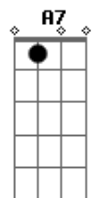

© ukulele-chords.com