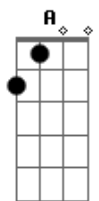

O Bardo e o Banjo - Aquela Mesma Estrada (part. Mutant Cox)

Tom: A
Intro: A Gbm

[Refrão]

A D
De novo a mesma estrada, aquela mesma estrada
A E
Que eu me encontrava dez anos atrás
A A7 D Dm
Minha mãe dizia não vá, meu pai nunca entenderá
A E A A7
Que eu cruzei a porta pra não voltar

[Primeira Parte]

D A
Sair de casa sempre foi o meu destino
D E
Você cruzou meu coração e entrou no meu caminho
A A7 D Dm
E foi muito mais do que eu jamais tivera
A E A
Então deixei pra trás tudo que eu era

[Refrão]

A D
De novo a mesma estrada, aquela mesma estrada
A E
Que eu me encontrava dez anos atrás
A A7 D Dm
Minha mãe dizia não vá, meu pai nunca entenderá
A E A A7
Que eu cruzei a porta pra não voltar

[Segunda Parte]

D A
Dizer adeus realmente não faz o meu tipo
D E
O asfalto sempre foi o meu melhor amigo
A A7 D Dm
A distância serve como um bom remédio
A E A
Pra curar as mágoas e o tédio

[Refrão]

A D
De novo a mesma estrada, aquela mesma estrada
A E
Que eu me encontrava dez anos atrás
A A7 D Dm
Minha mãe dizia não vá, meu pai nunca entenderá
A E A A7
Que eu cruzei a porta pra não voltar

[Terceira Parte]

D A
É mentira quando digo você não entende
D E
O problema as vezes é o que eu vejo diferente
A A7 D Dm
E pra deixar de lado toda nossa empatia
A E A
Pego a estrada e volto outro dia
A A7 D Dm
E pra deixar de lado essa história agora
A E A
Ligo o motor e sigo estrada afora

Acordes

© ukulele-chords.com