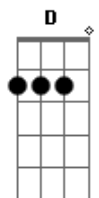

© ukulele-chords.com