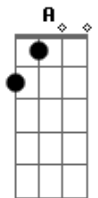

O Bardo e o Banjo - Aquela Mesma Estrada (part. Mutant Cox)

Tom: A
Intro: A Gbm

[Refrão]

A D
De novo a mesma estrada, aquela mesma estrada
A E
Que eu me encontrava dez anos atrás
A A7 D Dm
Minha mãe dizia não vá, meu pai nunca entenderá
A E A A7
Que eu cruzei a porta pra não voltar

[Primeira Parte]

D A
Sair de casa sempre foi o meu destino
D E
Você cruzou meu coração e entrou no meu caminho
A A7 D Dm
E foi muito mais do que eu jamais tivera
A E A
Então deixei pra trás tudo que eu era

[Refrão]

A D
De novo a mesma estrada, aquela mesma estrada
A E
Que eu me encontrava dez anos atrás
A A7 D Dm
Minha mãe dizia não vá, meu pai nunca entenderá
A E A A7
Que eu cruzei a porta pra não voltar

[Segunda Parte]

D A
Dizer adeus realmente não faz o meu tipo
D E
O asfalto sempre foi o meu melhor amigo
A A7 D Dm
A distância serve como um bom remédio
A E A
Pra curar as mágoas e o tédio

[Refrão]

A D
De novo a mesma estrada, aquela mesma estrada
A E
Que eu me encontrava dez anos atrás
A A7 D Dm
Minha mãe dizia não vá, meu pai nunca entenderá
A E A A7
Que eu cruzei a porta pra não voltar

[Terceira Parte]

D A
É mentira quando digo você não entende
D E
O problema as vezes é o que eu vejo diferente
A A7 D Dm
E pra deixar de lado toda nossa empatia
A E A
Pego a estrada e volto outro dia
A A7 D Dm
E pra deixar de lado essa história agora
A E A
Ligo o motor e sigo estrada afora

Acordes

© ukulele-chords.com