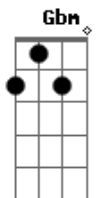

© ukulele-chords.com