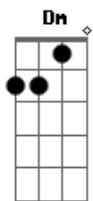

© ukulele-chords.com