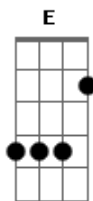

© ukulele-chords.com

© ukulele-chords.com