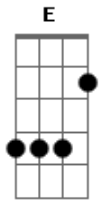

© ukulele-chords.com