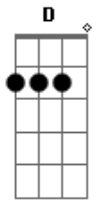

© ukulele-chords.com