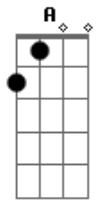

O Bardo e o Banjo - Aquela Mesma Estrada (part. Mutant Cox)

Tom: A
Intro: A Gbm

[Refrão]

A D
De novo a mesma estrada, aquela mesma estrada
A E
Que eu me encontrava dez anos atrás
A A7 D Dm
Minha mãe dizia não vá, meu pai nunca entenderá
A E A A7
Que eu cruzei a porta pra não voltar

[Primeira Parte]

D A
Sair de casa sempre foi o meu destino
D E
Você cruzou meu coração e entrou no meu caminho
A A7 D Dm
E foi muito mais do que eu jamais tivera
A E A
Então deixei pra trás tudo que eu era

[Refrão]

A D
De novo a mesma estrada, aquela mesma estrada
A E
Que eu me encontrava dez anos atrás
A A7 D Dm
Minha mãe dizia não vá, meu pai nunca entenderá
A E A A7
Que eu cruzei a porta pra não voltar

[Segunda Parte]

D A
Dizer adeus realmente não faz o meu tipo
D E
O asfalto sempre foi o meu melhor amigo
A A7 D Dm
A distância serve como um bom remédio
A E A
Pra curar as mágoas e o tédio

[Refrão]

A D
De novo a mesma estrada, aquela mesma estrada
A E
Que eu me encontrava dez anos atrás
A A7 D Dm
Minha mãe dizia não vá, meu pai nunca entenderá
A E A A7
Que eu cruzei a porta pra não voltar

[Terceira Parte]

D A
É mentira quando digo você não entende
D E
O problema as vezes é o que eu vejo diferente
A A7 D Dm
E pra deixar de lado toda nossa empatia
A E A
Pego a estrada e volto outro dia
A A7 D Dm
E pra deixar de lado essa história agora
A E A
Ligo o motor e sigo estrada afora

Acordes

© ukulele-chords.com