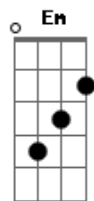

© ukulele-chords.com