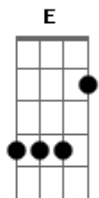

O Bairro Novo - Temporal

tom:

E (forma dos acordes no tom de C)

Capostrate na 4ª casa

Intro: C Am Em G

Quando ^C pensa que é certo e ^{Am} que estás com ^{Em} razão ^G
Quando a vida está calma mas ainda dói no coração
A verdade então chega, muda quem você é
E o que era visível é trocado por fé

[Refrão]

Temporal ^C devastou ^{Am} minha alma e o que sou ^{Bb}
Em um vento me levou, distante me deixou ^C
Foi assim que me atingiu, foi assim que me mostrou ^C
Foi assim que me atingiu, foi assim que me mostrou ^C

Temporal me destruiu, mas também me consertou

(C F Am F C)

Quando a ^C tranquilidade está longe da paz ^{Am}
Quando o peso da alma ainda não se desfaz ^{Em}
A clareza que buscas, Nele encontrarás ^G
Mesmo que tudo mude, no caminho estarás ^G

[Refrão]

Temporal ^C devastou ^{Am} minha alma e o que sou ^{Bb}
Em um vento me levou, distante me deixou ^C
Foi assim que me atingiu, foi assim que me mostrou ^{Bb}
Temporal me destruiu, mas também me consertou ^C

Acordes

© ukulele-chords.com