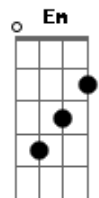

© ukulele-chords.com