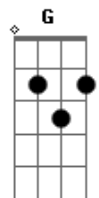

© ukulele-chords.com