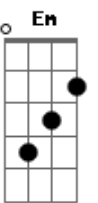

© ukulele-chords.com