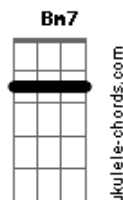

O Bairro Novo - O Dia

tom:

Intro: F F7 Gbm7 G7
Db7 Gbm7 Dm7 F Fm

Am7
Só quem pode falar da dor

D7
É quem a sentiu

Dm7
Só quem pode falar do calor

Bm7 E7
É quem já sofreu com frio

Am7
Quem pode julgar outro alguém

D7
É quem não pecou

Dm7
Quem pode falar de amor

Bm7 E7
É quem perdoou

Am F
E você irá voltar

C E
A lembrar do amor

Am F
Contigo vou estar

C Bm7 E7
Ao ver o sol se pôr

Am7 Em7
As folhas ao voar

Dm
Irão levar

E7
O teu sofrer

Am7 F7M C7M Bm7
Eu anseio o dia para ver

E7 Am
Acontecer

Am
La laiá

F E
Laiá laiá

Dm7 Dm
Laiá laiá

E7
Laiá

La laiá

F E
Laiá laiá

Dm7 Dm
Laiá laiá

E7
Laiá

Am7
A flor irá crescer

D
No jardim daquele que cuidar

Dm
O vento irá bater

Bm E
Onde nada possa atrapalhar

Am7
As cores vão surgir

Dm
Ao sentir o céu tocar o chão

Dm7
E a vida irá nascer

E7
Ao perceber que nada é em vão

Am F
E você irá voltar

C G Em
A lembrar do amor

Am F
Contigo vou estar

C Bm B7 E7
Ao ver o sol se pôr

Am Em7
As folhas ao voar

Dm7
Irão levar

Bm7 E7
O teu sofrer

Am7 F7M C7M Bm7
Eu anseio o dia para ver

E7 Am7
Acontecer

Am
La laiá

F E
Laiá laiá

Dm7 Dm
Laiá laiá

E7 Am
Laiá

Acordes