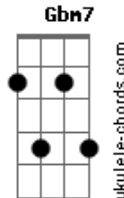

O Bairro Novo - O Dia

tom:

Intro: F F7 Gbm7 G7
Db7 Gbm7 Dm7 F Fm

Am7
Só quem pode falar da dor

D7
É quem a sentiu

Dm7
Só quem pode falar do calor

Bm7 E7
É quem já sofreu com frio

Am7
Quem pode julgar outro alguém

D7
É quem não pecou

Dm7
Quem pode falar de amor

Bm7 E7
É quem perdoou

Am F
E você irá voltar

C E
A lembrar do amor

Am F
Contigo vou estar

C Bm7 E7
Ao ver o sol se pôr

Am7 Em7
As folhas ao voar

Dm
Irão levar

E7
O teu sofrer

Am7 F7M C7M Bm7
Eu anseio o dia para ver

E7 Am
Acontecer

Am
La laiá

F E
Laiá laiá

Dm7 Dm
Laiá laiá

E7
Laiá

La laiá

F E
Laiá laiá

Dm7 Dm
Laiá laiá

E7
Laiá

Am7
A flor irá crescer

D
No jardim daquele que cuidar

Dm
O vento irá bater

Bm E
Onde nada possa atrapalhar

Am7
As cores vão surgir

Dm
Ao sentir o céu tocar o chão

Dm7
E a vida irá nascer

E7
Ao perceber que nada é em vão

Am F
E você irá voltar

C G Em
A lembrar do amor

Am F
Contigo vou estar

C Bm B7 E7
Ao ver o sol se pôr

Am Em7
As folhas ao voar

Dm7
Irão levar

Bm7 E7
O teu sofrer

Am7 F7M C7M Bm7
Eu anseio o dia para ver

E7 Am7
Acontecer

Am
La laiá

F E
Laiá laiá

Dm7 Dm
Laiá laiá

E7 Am
Laiá

Acordes