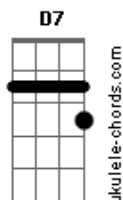

O Bairro Novo - O Dia

tom:

Intro: F F7 Gbm7 G7
Db7 Gbm7 Dm7 F Fm

Am7
Só quem pode falar da dor

D7
É quem a sentiu

Dm7
Só quem pode falar do calor

Bm7 E7
É quem já sofreu com frio

Am7
Quem pode julgar outro alguém

D7
É quem não pecou

Dm7
Quem pode falar de amor

Bm7 E7
É quem perdoou

Am F
E você irá voltar

C E
A lembrar do amor

Am F
Contigo vou estar

C Bm7 E7
Ao ver o sol se pôr

Am7 Em7
As folhas ao voar

Dm
Irão levar

E7
O teu sofrer

Am7 F7M C7M Bm7
Eu anseio o dia para ver

E7 Am
Acontecer

Am
La laiá

F E
Laiá laiá

Dm7 Dm
Laiá laiá

E7
Laiá

La laiá

F E
Laiá laiá

Dm7 Dm
Laiá laiá

E7
Laiá

Am7
A flor irá crescer

D
No jardim daquele que cuidar

Dm
O vento irá bater

Bm E
Onde nada possa atrapalhar

Am7
As cores vão surgir

Dm
Ao sentir o céu tocar o chão

Dm7
E a vida irá nascer

E7
Ao perceber que nada é em vão

Am F
E você irá voltar

C G Em
A lembrar do amor

Am F
Contigo vou estar

C Bm B7 E7
Ao ver o sol se pôr

Am Em7
As folhas ao voar

Dm7
Irão levar

Bm7 E7
O teu sofrer

Am7 F7M C7M Bm7
Eu anseio o dia para ver

E7 Am7
Acontecer

Am
La laiá

F E
Laiá laiá

Dm7 Dm
Laiá laiá

E7 Am
Laiá

Acordes