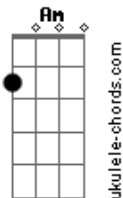

O Bairro Novo - O Dia

tom:

Intro: F F7 Gbm7 G7
Db7 Gbm7 Dm7 F Fm

Am7
Só quem pode falar da dor

D7
É quem a sentiu

Dm7
Só quem pode falar do calor

Bm7 E7
É quem já sofreu com frio

Am7
Quem pode julgar outro alguém

D7
É quem não pecou

Dm7
Quem pode falar de amor

Bm7 E7
É quem perdoou

Am F
E você irá voltar

C E
A lembrar do amor

Am F
Contigo vou estar

C Bm7 E7
Ao ver o sol se pôr

Am7 Em7
As folhas ao voar

Dm
Irão levar

E7
O teu sofrer

Am7 F7M C7M Bm7
Eu anseio o dia para ver

E7 Am
Acontecer

Am
La laiá

F E
Laiá laiá

Dm7 Dm
Laiá laiá

E7
Laiá

La laiá

F E
Laiá laiá

Dm7 Dm
Laiá laiá

E7
Laiá

Am7
A flor irá crescer

D
No jardim daquele que cuidar

Dm
O vento irá bater

Bm E
Onde nada possa atrapalhar

Am7
As cores vão surgir

Dm
Ao sentir o céu tocar o chão

Dm7
E a vida irá nascer

E7
Ao perceber que nada é em vão

Am F
E você irá voltar

C G Em
A lembrar do amor

Am F
Contigo vou estar

C Bm B7 E7
Ao ver o sol se pôr

Am Em7
As folhas ao voar

Dm7
Irão levar

Bm7 E7
O teu sofrer

Am7 F7M C7M Bm7
Eu anseio o dia para ver

E7 Am7
Acontecer

Am
La laiá

F E
Laiá laiá

Dm7 Dm
Laiá laiá

E7 Am
Laiá

Acordes