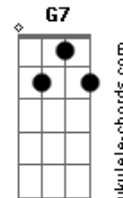

O Bairro Novo - O Dia

tom:

Intro: F F7 Gbm7 G7
Db7 Gbm7 Dm7 F Fm

Am7
Só quem pode falar da dor

D7
É quem a sentiu

Dm7
Só quem pode falar do calor

Bm7 E7
É quem já sofreu com frio

Am7
Quem pode julgar outro alguém

D7
É quem não pecou

Dm7
Quem pode falar de amor

Bm7 E7
É quem perdoou

Am F
E você irá voltar

C E
A lembrar do amor

Am F
Contigo vou estar

C Bm7 E7
Ao ver o sol se pôr

Am7 Em7
As folhas ao voar

Dm
Irão levar

E7
O teu sofrer

Am7 F7M C7M Bm7
Eu anseio o dia para ver

E7 Am
Acontecer

Am
La laiá

F E
Laiá laiá

Dm7 Dm
Laiá laiá

E7
Laiá

La laiá

F E
Laiá laiá

Dm7 Dm
Laiá laiá

E7
Laiá

Am7
A flor irá crescer

D
No jardim daquele que cuidar

Dm
O vento irá bater

Bm E
Onde nada possa atrapalhar

Am7
As cores vão surgir

Dm
Ao sentir o céu tocar o chão

Dm7
E a vida irá nascer

E7
Ao perceber que nada é em vão

Am F
E você irá voltar

C G Em
A lembrar do amor

Am F
Contigo vou estar

C Bm B7 E7
Ao ver o sol se pôr

Am Em7
As folhas ao voar

Dm7
Irão levar

Bm7 E7
O teu sofrer

Am7 F7M C7M Bm7
Eu anseio o dia para ver

E7 Am7
Acontecer

Am
La laiá

F E
Laiá laiá

Dm7 Dm
Laiá laiá

E7 Am
Laiá

Acordes