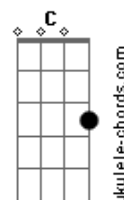

O Bairro Novo - O Dia

tom:

Intro: F F7 Gbm7 G7
Db7 Gbm7 Dm7 F Fm

Am7
Só quem pode falar da dor

D7
É quem a sentiu

Dm7
Só quem pode falar do calor

Bm7 E7
É quem já sofreu com frio

Am7
Quem pode julgar outro alguém

D7
É quem não pecou

Dm7
Quem pode falar de amor

Bm7 E7
É quem perdoou

Am F
E você irá voltar

C E
A lembrar do amor

Am F
Contigo vou estar

C Bm7 E7
Ao ver o sol se pôr

Am7 Em7
As folhas ao voar

Dm
Irão levar

E7
O teu sofrer

Am7 F7M C7M Bm7
Eu anseio o dia para ver

E7 Am
Acontecer

Am
La laiá

F E
Laiá laiá

Dm7 Dm
Laiá laiá

E7
Laiá

La laiá

F E
Laiá laiá

Dm7 Dm
Laiá laiá

E7
Laiá

Am7
A flor irá crescer

D
No jardim daquele que cuidar

Dm
O vento irá bater

Bm E
Onde nada possa atrapalhar

Am7
As cores vão surgir

Dm
Ao sentir o céu tocar o chão

Dm7
E a vida irá nascer

E7
Ao perceber que nada é em vão

Am F
E você irá voltar

C G Em
A lembrar do amor

Am F
Contigo vou estar

C Bm B7 E7
Ao ver o sol se pôr

Am Em7
As folhas ao voar

Dm7
Irão levar

Bm7 E7
O teu sofrer

Am7 F7M C7M Bm7
Eu anseio o dia para ver

E7 Am7
Acontecer

Am
La laiá

F E
Laiá laiá

Dm7 Dm
Laiá laiá

E7 Am
Laiá

Acordes