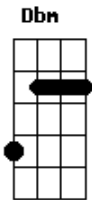

O Bairro Novo - Coisas Belas

Tom: E

Vi você sorrir **E** **Abm7**
Dbm **Abm7**
 Vi você chorar **A** **E**
 Vi você dormir **B** **B** **B**
 Não se importando se as folhas vão cair
 Lá fora

E **Abm7**
 Cantei várias canções
Dbm **Abm7**
 Junto com você **A** **E**
 E a cada nota que entoava **B**
 O meu peito se orgulhava **B** **B**
 Pois estavas a crescer

E **B**
 Se eu disser que haja luz **Dbm**
 Ela poderá existir **A**
 Dentro do seu coração irá surgir **Gbm7** **Dbm**
 Basta apenas permitir **Gbm7** **B** **B**
 Basta apenas decidir

Dbm **A**
 Se quer juntar-se aos defeitos **Dbm** **A**
 O mundo hoje está imperfeito **A** **Dbm** **A**
 Mas lembre de suas origens **B** **B** **E** **B** **Dbm** **A**
 A minha imagem fostes feito

(**E** **B** **Dbm** **A**)
 (**E** **B** **Dbm** **A**)
 (**E** **B** **Dbm** **A** **B** **E**)

Acordes

© ukulele-chords.com

© ukulele-chords.com

© ukulele-chords.com

ukulele-chords.com

© ukulele-chords.com