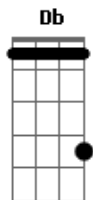

© ukulele-chords.com