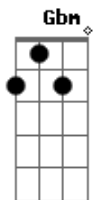

© ukulele-chords.com