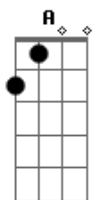

© ukulele-chords.com

Dbm Dbm Dbm

Das almas
(Dbm Dbm Dbm)

[Refrão Final]

Gbm B
Tuas prévias devem ser vividas
Abm7 Dbm
Manifeste as ondas reprimidas
E B B Dbm A
Que a beleza chegue antes do Sol nascer
Gbm B
Ó futuro este é teu presente
Abm7 Dbm
Torne o amanhã atualmente
E B B Dbm A
Molde as águas ao teu belo perceber

Gbm B
Tuas prévias devem ser vividas
Abm7 Dbm
Manifeste as ondas reprimidas
E B B Dbm A
Que a beleza chegue antes do Sol nascer
Gbm B
Ó futuro este é teu presente
Abm7 Dbm
Torne o amanhã atualmente
E B B Dbm A
Molde as águas ao teu belo perceber

E B B Dbm Dbm
Molde as águas ao teu belo perceber

[Final] Dbm Dbm Dbm
Dbm Dbm E